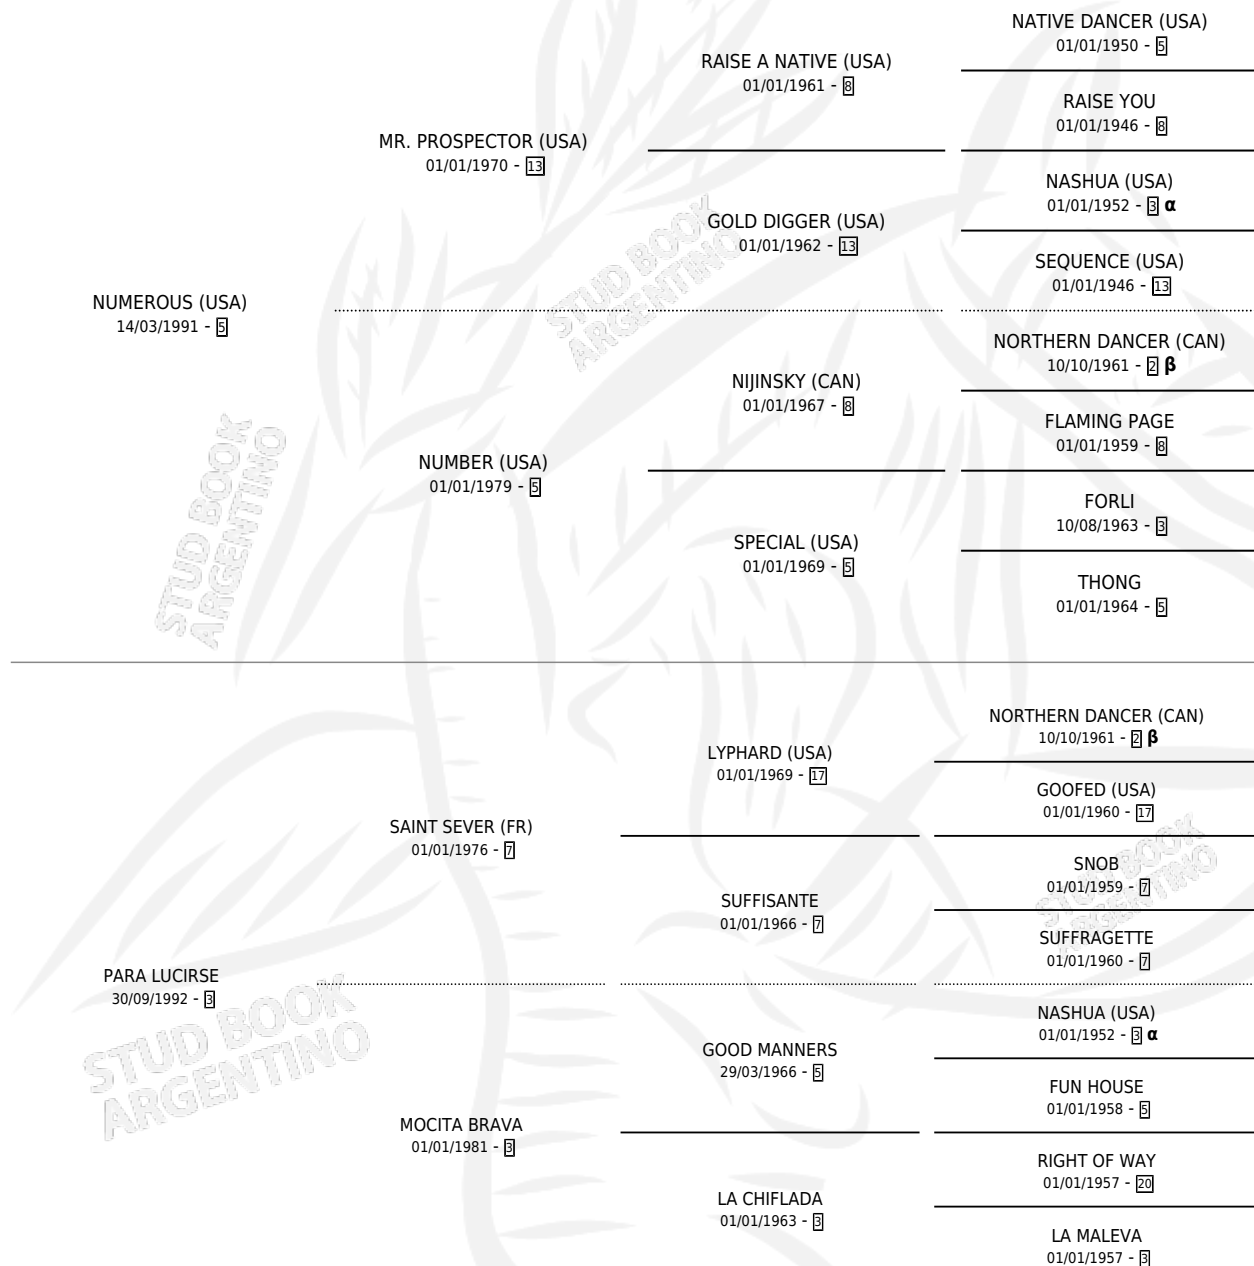

MISS LUCIR

por **NUMEROUS (USA)** y **PARA LUCIRSE** por **SAINT SEVER (FR)**

Argentina · Hembra · Alazan · SP · 22/10/2004
Familia 3-h · Volumen 38

ESTADO

TIPIFICACIÓN SANGUÍNEA	X
TIPIFICACIÓN POR ADN	✓
PASAPORTE	X
IDENTIFICACIÓN POR MICROCHIP	X
REPRODUCTOR	✓

Lugar de nacimiento: Firmamento
Criador: Firmamento

~

HIJOS

	MACHOS	HEMBRAS
2 NACIERON	1	1
SIN ACTUACIONES		

PEDIGREE

INBREEDING : **α,β**

CAMPAÑA

Solo carreras oficiales de Argentina

Ganadora en Palermo - \$25,440, a los 3 años.

POR DISTANCIA

HIPODROMO	CC	1°	2°	3°	4°	5°	NP	CLC	CLG	CLCG1	CLGG1	IMPORTE
PALERMO	1	1	0	0	0	0	0	0	0	0	0	\$23,000
1200 MTS	1	1	0	0	0	0	0	0	0	0	0	\$23,000
LA PLATA	4	0	0	0	1	1	2	0	0	0	0	\$2,440
1200 MTS	2	0	0	0	1	0	1	0	0	0	0	\$1,360
1400 MTS	1	0	0	0	0	0	1	0	0	0	0	\$0
1300 MTS	1	0	0	0	0	1	0	0	0	0	0	\$1,080