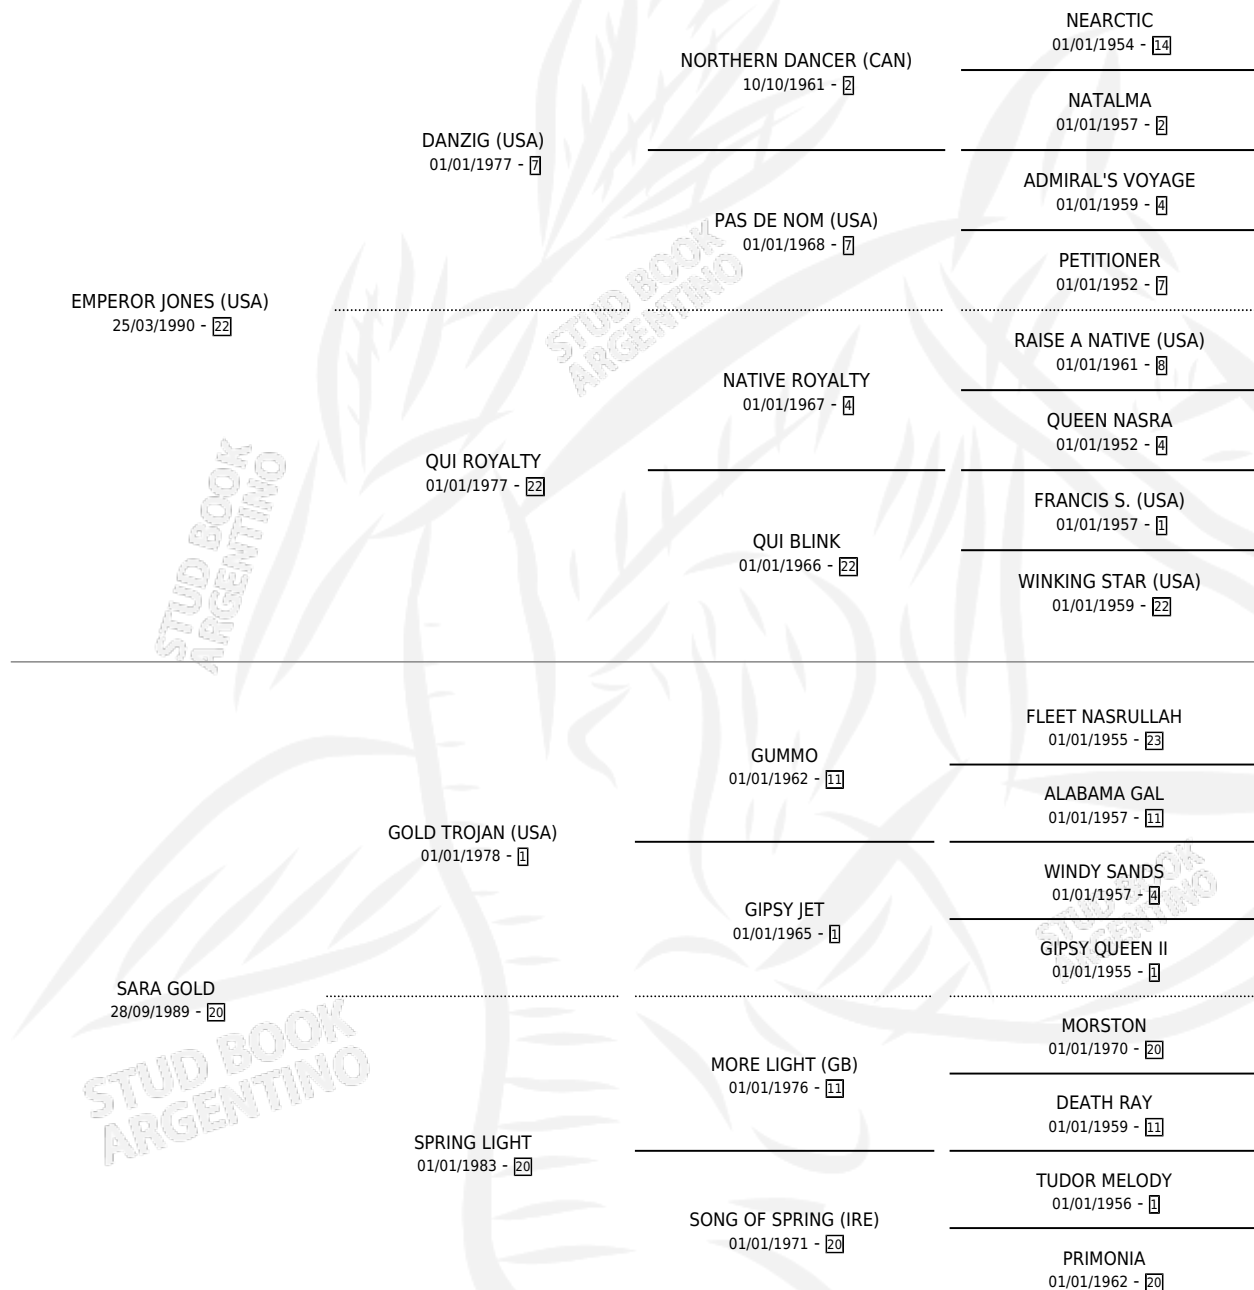

SPRING EMPER

por **EMPEROR JONES (USA)** y **SARA GOLD** por **GOLD TROJAN (USA)**

Argentina · Hembra · Zaino · SP · 22/10/2004
Familia 20-c · Volumen 38

ESTADO

TIPIFICACIÓN SANGUÍNEA	X
TIPIFICACIÓN POR ADN	✓
PASAPORTE	X
IDENTIFICACIÓN POR MICROCHIP	X
REPRODUCTOR	✓

Lugar de nacimiento: Firmamento
Criador: Firmamento

~

HIJOS

	MACHOS	HEMBRAS
8 NACIERON	5	3
5 CORRIERON	4	1
3 GANARON	3	0
0 GANADORES CL	0 GANADORES GR	0 GANADORES G1

PEDIGREE

S

mientos 8 / Efectividad 88.89%

PADRILLO	PRODUCTO	CRIADOR	1ER SERVICIO	ÚLTIMO SERVICIO
STAR RUNNER	∅		12/09/2016	01/10/2016
EVER PEACE	SPRING EVER (H Z, 04/09/2016)	EL TALA	28/09/2015	28/09/2015
EVER PEACE	PEACEFUL EMPER (M Z, 18/09/2015)	EL TALA	01/10/2014	01/10/2014
EL SEMBRADOR	EMPERADOR TALA (M Z, 20/09/2014)	EL TALA	08/10/2013	10/10/2013
EVER PEACE	PRIMAVERA EVER (H A, 30/09/2013)	EL TALA	15/10/2012	15/10/2012
MANIPULATOR (USA)	EMPER MAN (M Z, 26/09/2012)	EL TALA	15/09/2011	17/10/2011
MANIPULATOR (USA)	EMPEROR MAN (M Z, 07/09/2011)	EL TALA	14/10/2010	14/10/2010
ROMANOV (IRE)	SPRING ROMA (H A, 20/09/2010)	EL TALA	02/10/2009	02/10/2009
ROMANOV (IRE)	SPRING NOV (M Z, 23/09/2009)	FIRMAMENTO	17/10/2008	17/10/2008