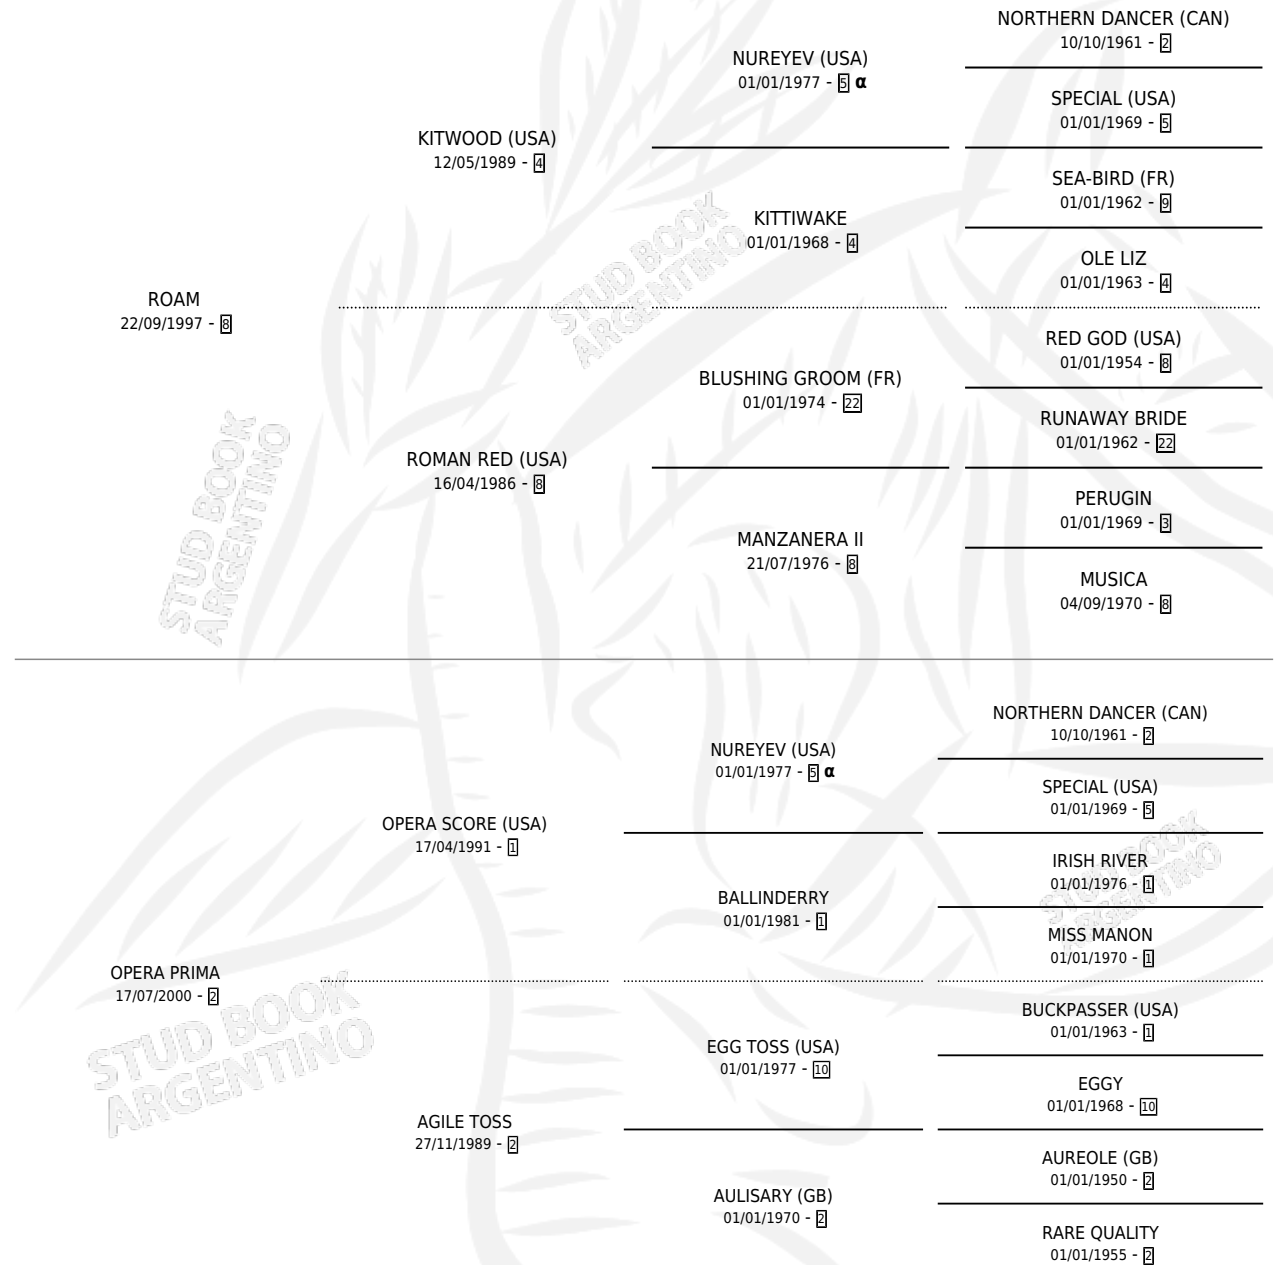

PRINCESS SOFIA

por ROAM y OPERA PRIMA por OPERA SCORE (USA)

Argentina · Hembra · Alazan · SP · 18/09/2004
Familia 2-g · Volumen 38

ESTADO

TIPIFICACIÓN SANGUÍNEA	✓
TIPIFICACIÓN POR ADN	✓
PASAPORTE	X
IDENTIFICACIÓN POR MICROCHIP	X
REPRODUCTOR	X

Lugar de nacimiento: Los Ciruelos

Criador: Sin dato

PEDIGREE

INBREEDING : α

CAMPAÑA

Solo carreras oficiales de Argentina

POR EDAD

EDAD	CC	1°	2°	3°	4°	5°	NP	CLC	CLG	CLCG1	CLGG1	IMPORTE	GANANCIA / CC
3 AÑOS	4	0	1	0	0	0	3	0	0	0	0	\$5,400	\$1,350
TOTALES	4	0	1	0	0	0	3	0	0	0	0	\$5,400	\$1,350
%		0.0%	25.0%	0.0%	0.0%	0.0%	75.0%	0.0%	0.0%	0.0%	0.0%		

Placés en La Plata en 4 carreras disputadas.

POR DISTANCIA

HIPODROMO	CC	1°	2°	3°	4°	5°	NP	CLC	CLG	CLCG1	CLGG1	IMPORTE
LA PLATA	4	0	1	0	0	0	3	0	0	0	0	\$5,400
1000 MTS	2	0	0	0	0	0	2	0	0	0	0	\$0
1100 MTS	2	0	1	0	0	0	1	0	0	0	0	\$5,400