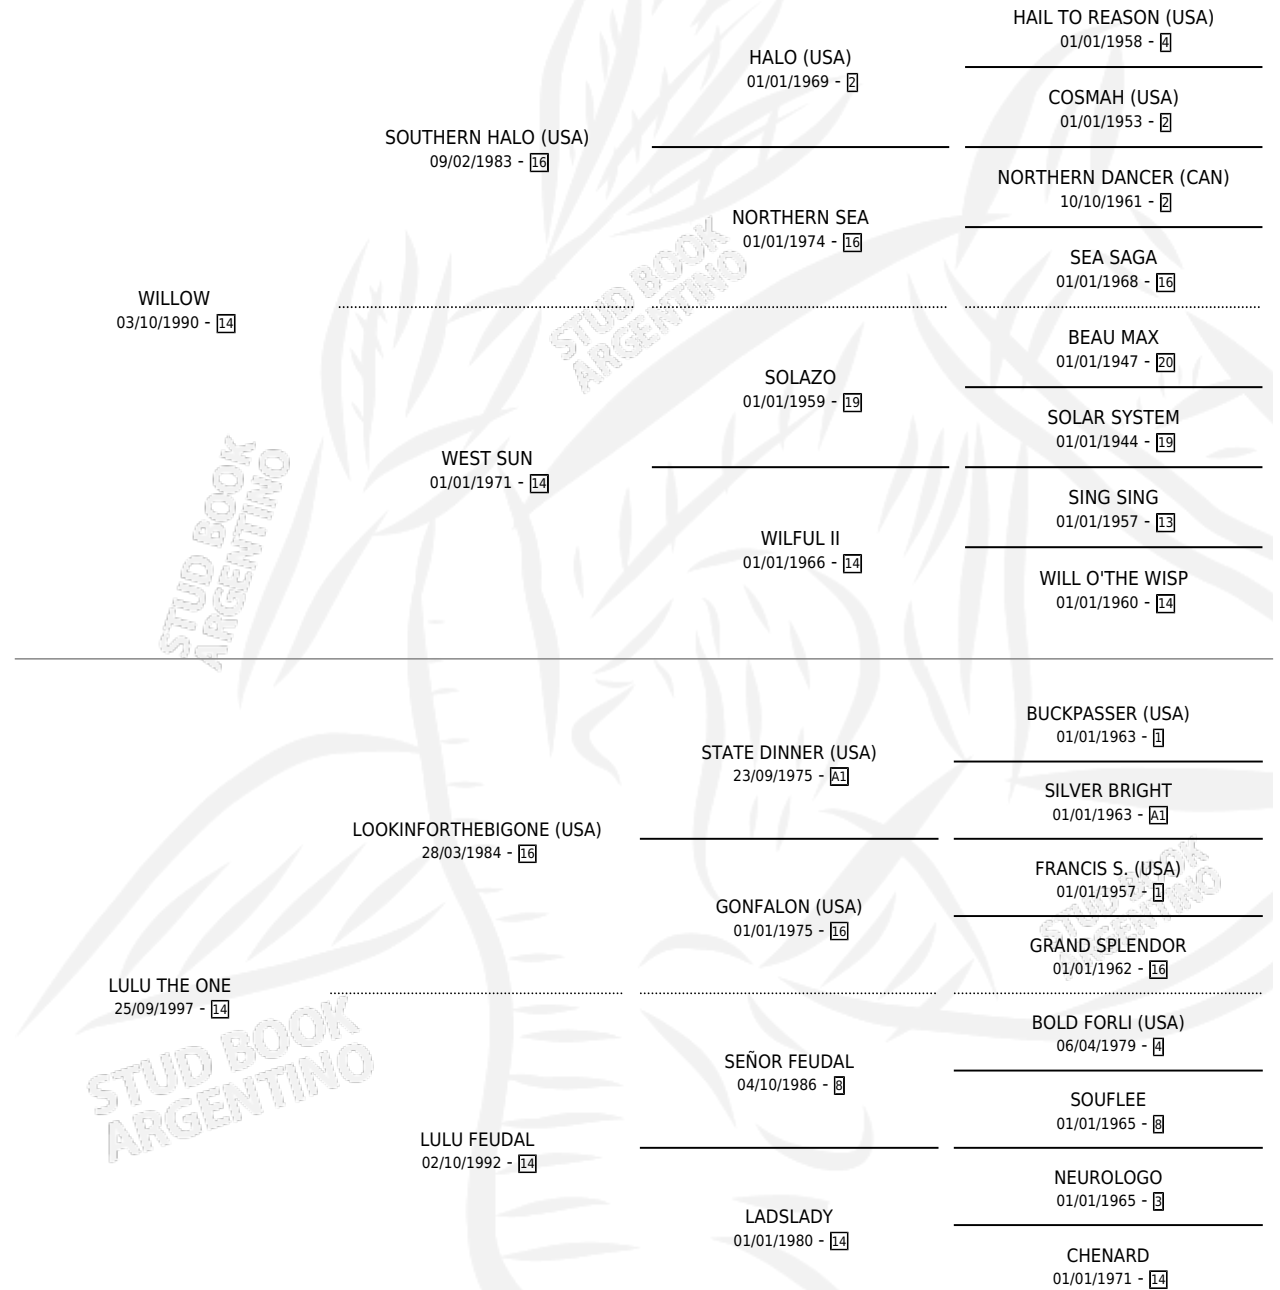

WARRIOR KU

por WILLOW y LULU THE ONE por
LOOKINFORTHEBIGONE (USA)

Argentina · Macho · Alazan · SP · 20/10/2004
Familia 14-c · Volumen 38

ESTADO

TIPIFICACIÓN SANGUÍNEA	X
TIPIFICACIÓN POR ADN	✓
PASAPORTE	X
IDENTIFICACIÓN POR MICROCHIP	X
REPRODUCTOR	X

Lugar de nacimiento: Loma Linda
Criador: Sin dato

PEDIGREE