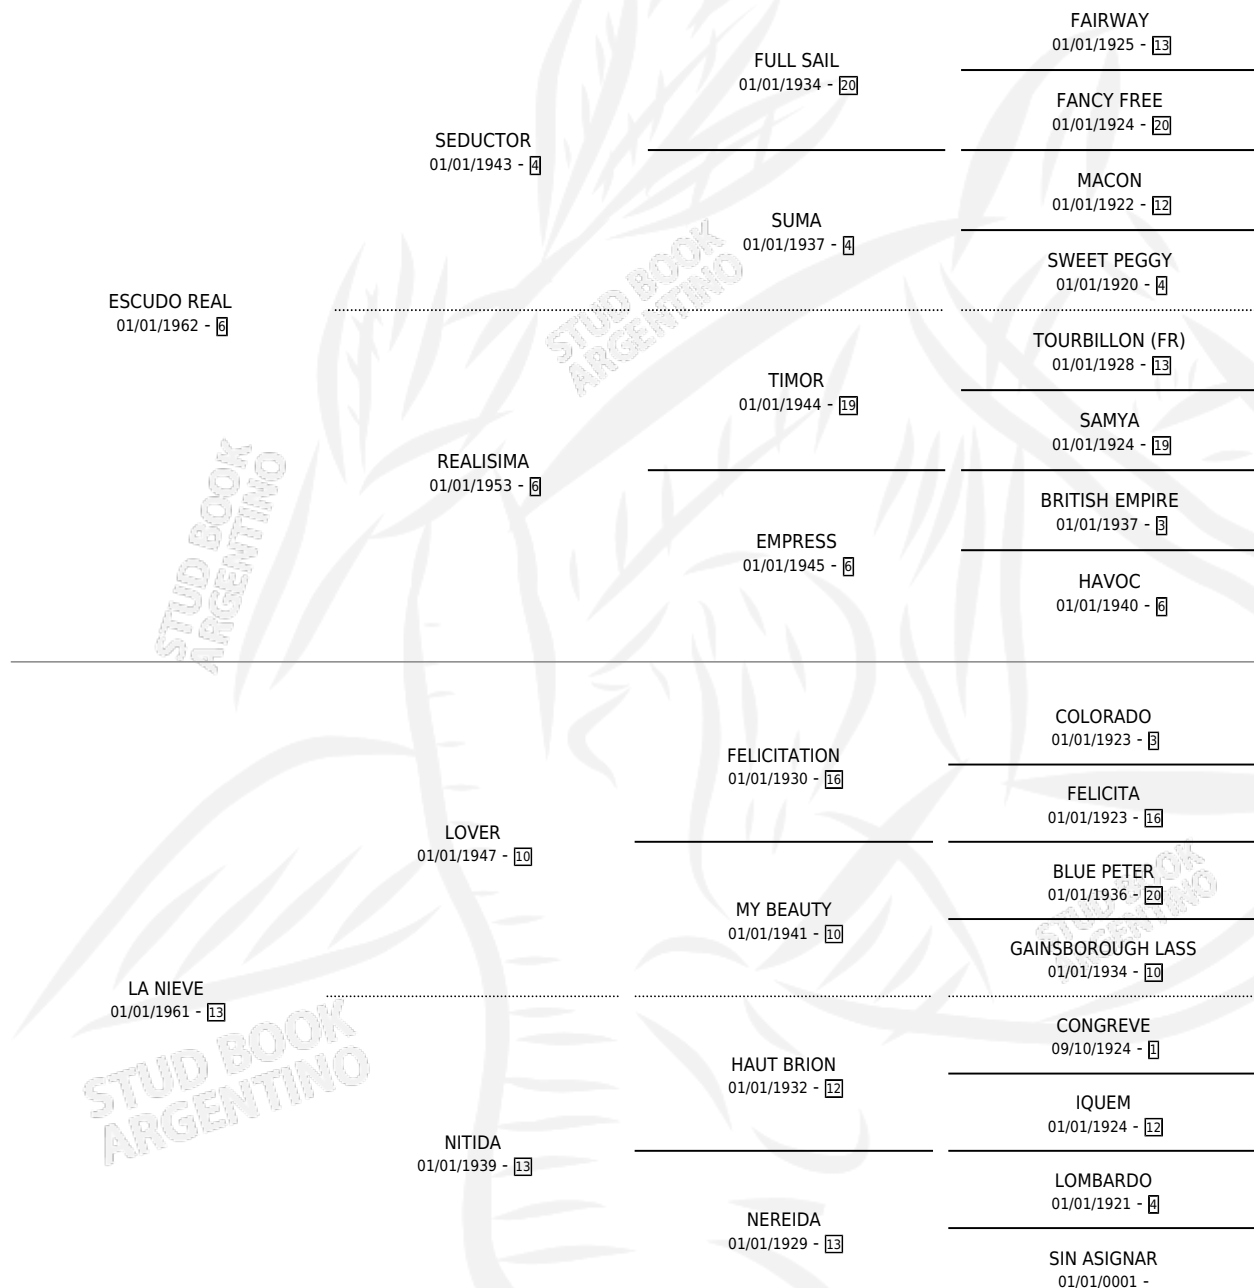

FRIO REAL

por **ESCUDO REAL** y **LA NIEVE** por **LOVER**

Argentina · Macho · Alazan · SP · 01/01/1974
Familia 13-b · Volumen 28

ESTADO

TIPIFICACIÓN SANGUÍNEA	X
TIPIFICACIÓN POR ADN	X
PASAPORTE	X
IDENTIFICACIÓN POR MICROCHIP	X
REPRODUCTOR	X

Lugar de nacimiento: Campo particular

Criador: Sin dato

~

HIJOS

	MACHOS	HEMBRAS
1 NACIERON	0	1

SIN ACTUACIONES

PEDIGREE

CAMPAÑA

Solo carreras oficiales de Argentina

POR EDAD

EDAD	CC	1°	2°	3°	4°	5°	NP	CLC	CLG	CLCG1	CLGG1	IMPORTE	GANANCIA / CC
5 AÑOS	1	1	0	0	0	0	0	0	0	0	0	\$0	\$0
TOTALES	1	1	0	0	0	0	0	0	0	0	0	\$0	\$0
%		100%	0.0%	0.0%	0.0%	0.0%	0.0%	0.0%	0.0%	0.0%	0.0%		