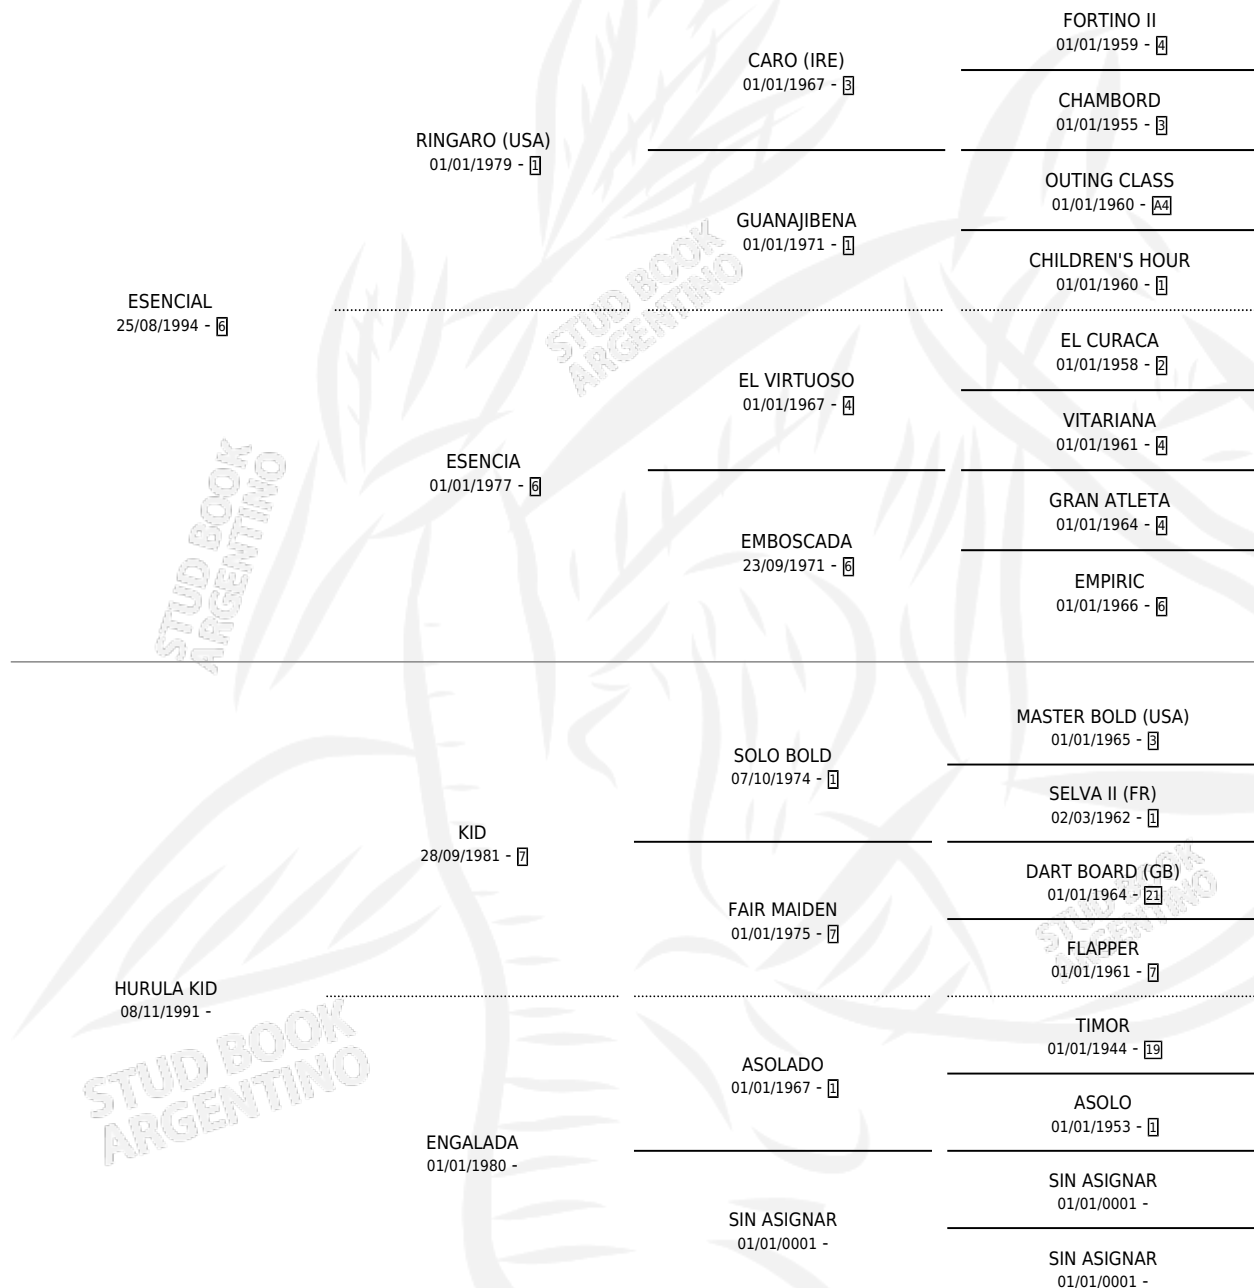

ESENCIALO

por ESENCIAL y HURULA KID por KID

Argentina · Macho · Zaino · SP · 27/10/2004
Familia · Volumen 38

ESTADO

TIPIFICACIÓN SANGUÍNEA	X
TIPIFICACIÓN POR ADN	✓
PASAPORTE	X
IDENTIFICACIÓN POR MICROCHIP	X
REPRODUCTOR	X

Lugar de nacimiento: Mojon del Pago

Criador: Mojon del Pago

PEDIGREE

ESENCIALO

Datos oficiales del Stud Book Argentino

Documento generado el 11/05/2026

studbook.org.ar