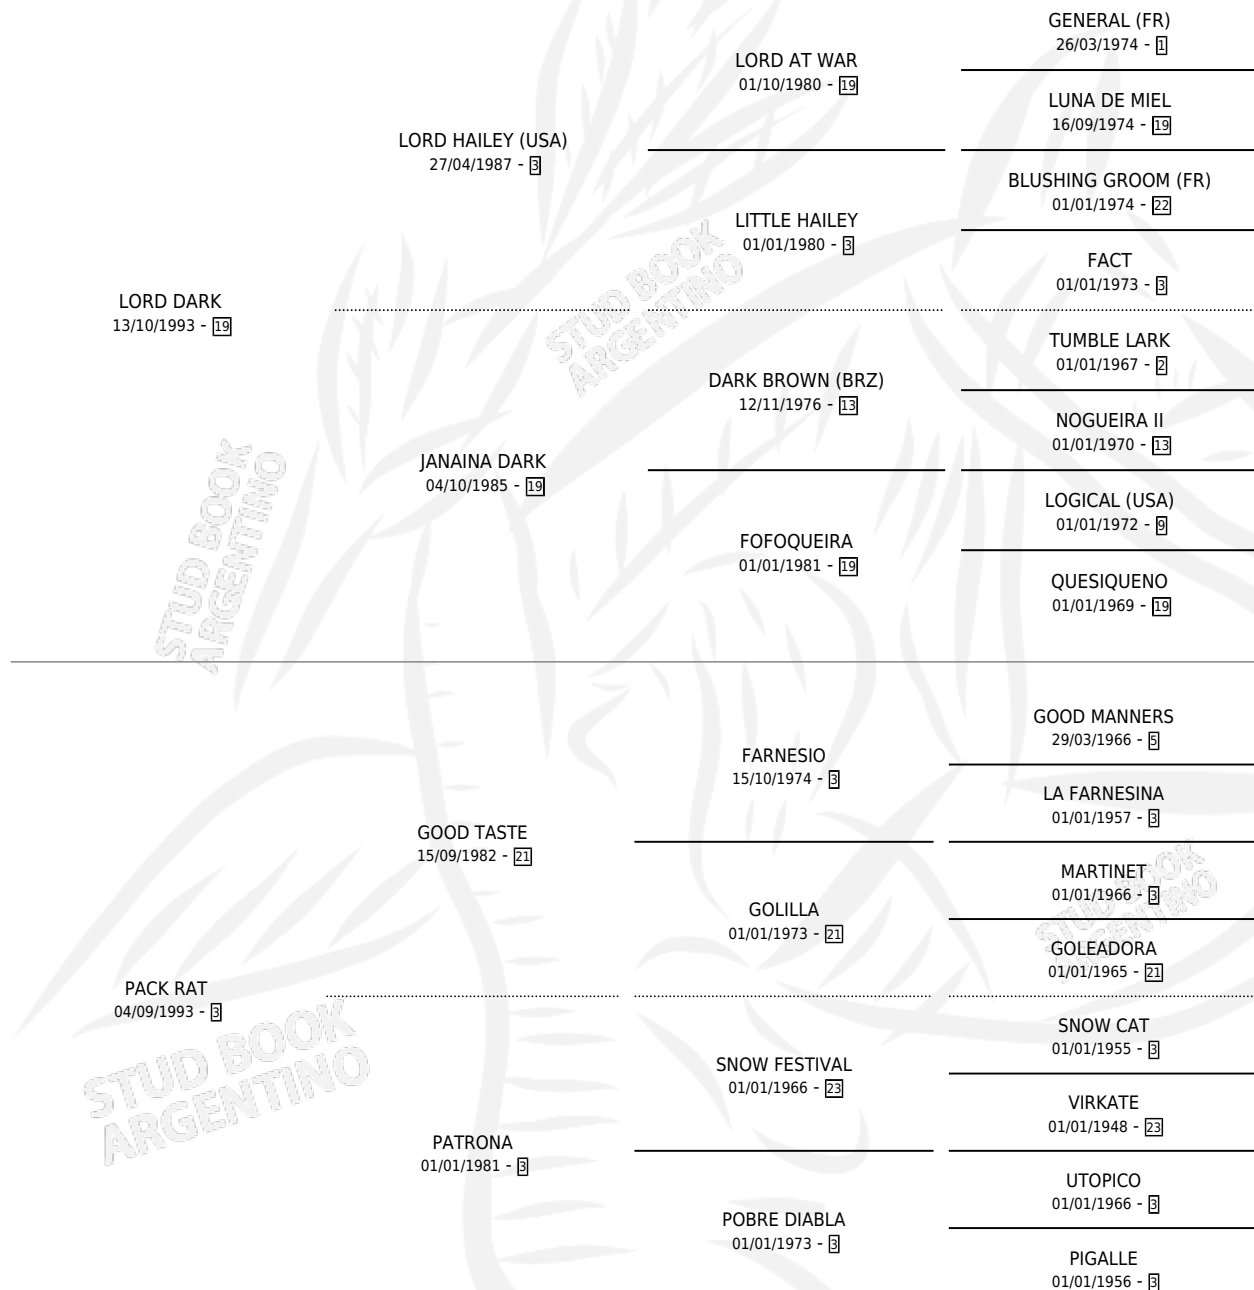

DARK FLASH

por LORD DARK y PACK RAT por GOOD TASTE

Argentina · Hembra · Zaino · SP · 04/11/2004
Familia 3-h · Volumen 38

ESTADO

TIPIFICACIÓN SANGUÍNEA	X
TIPIFICACIÓN POR ADN	✓
PASAPORTE	X
IDENTIFICACIÓN POR MICROCHIP	X
REPRODUCTOR	X

Lugar de nacimiento: Don Eduardo L

Criador: Sin dato

PEDIGREE

DARK FLASH

Datos oficiales del Stud Book Argentino

Documento generado el 02/05/2026

studbook.org.ar