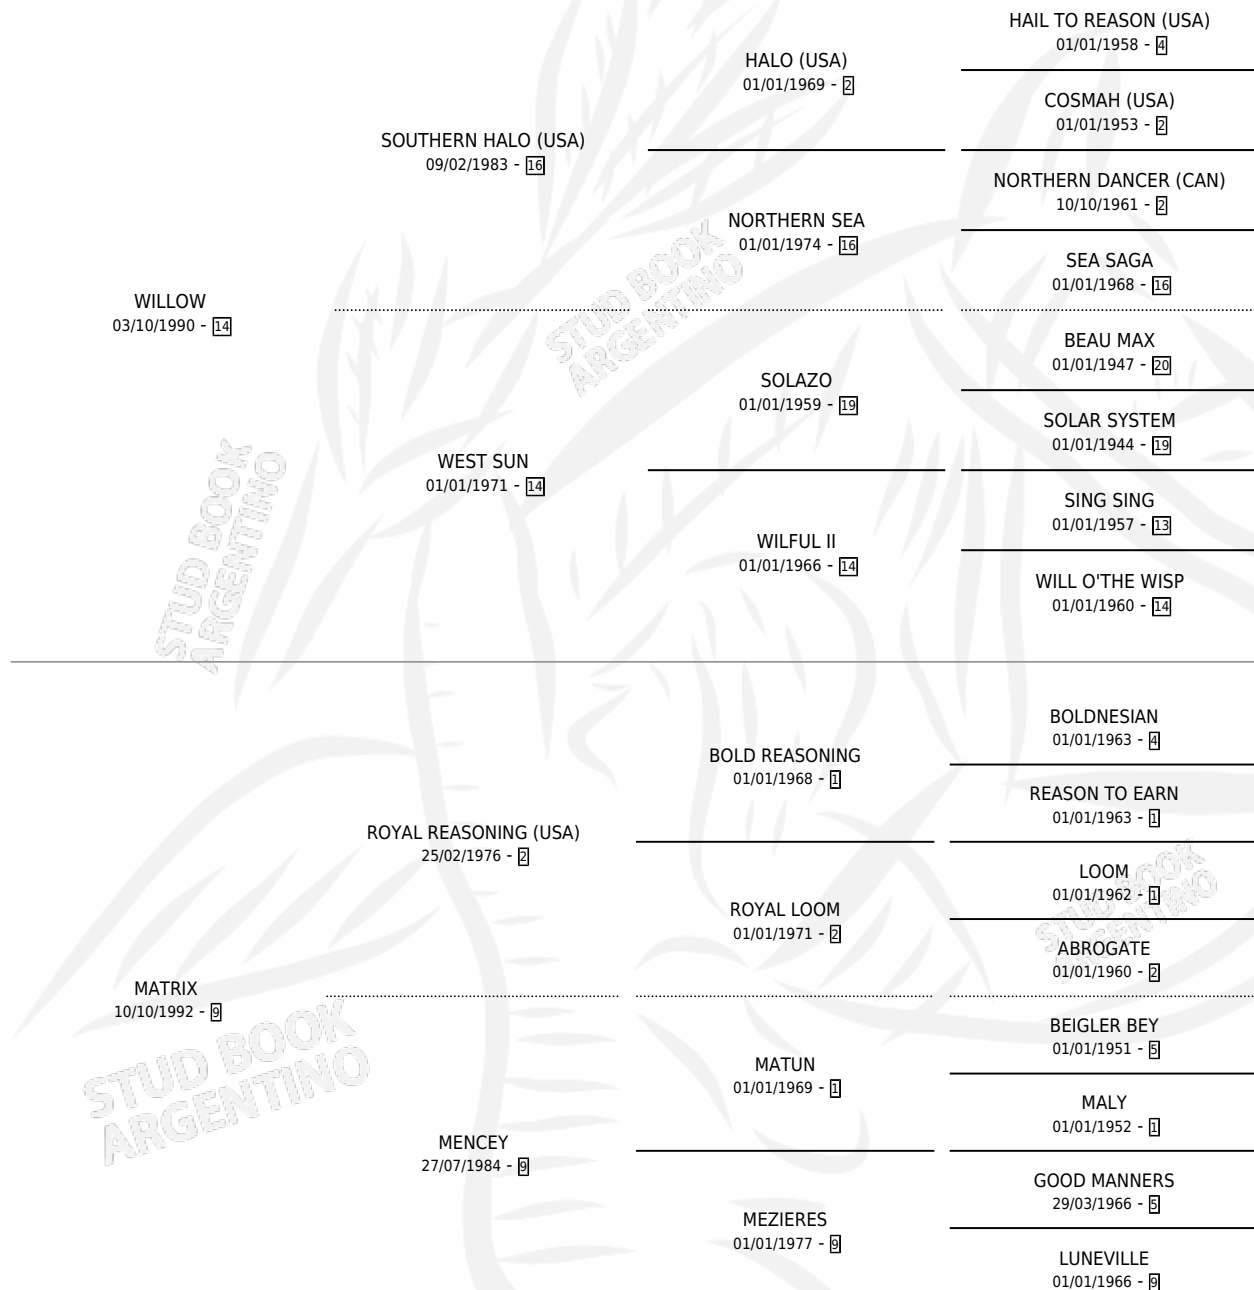

Lugar de nacimiento: Don Eduardo L
Criador: Sin dato

~

HIJOS

	MACHOS	HEMBRAS
2 NACIERON	2	0

SIN ACTUACIONES

PEDIGREE

CAMPAÑA

Solo carreras oficiales de Argentina