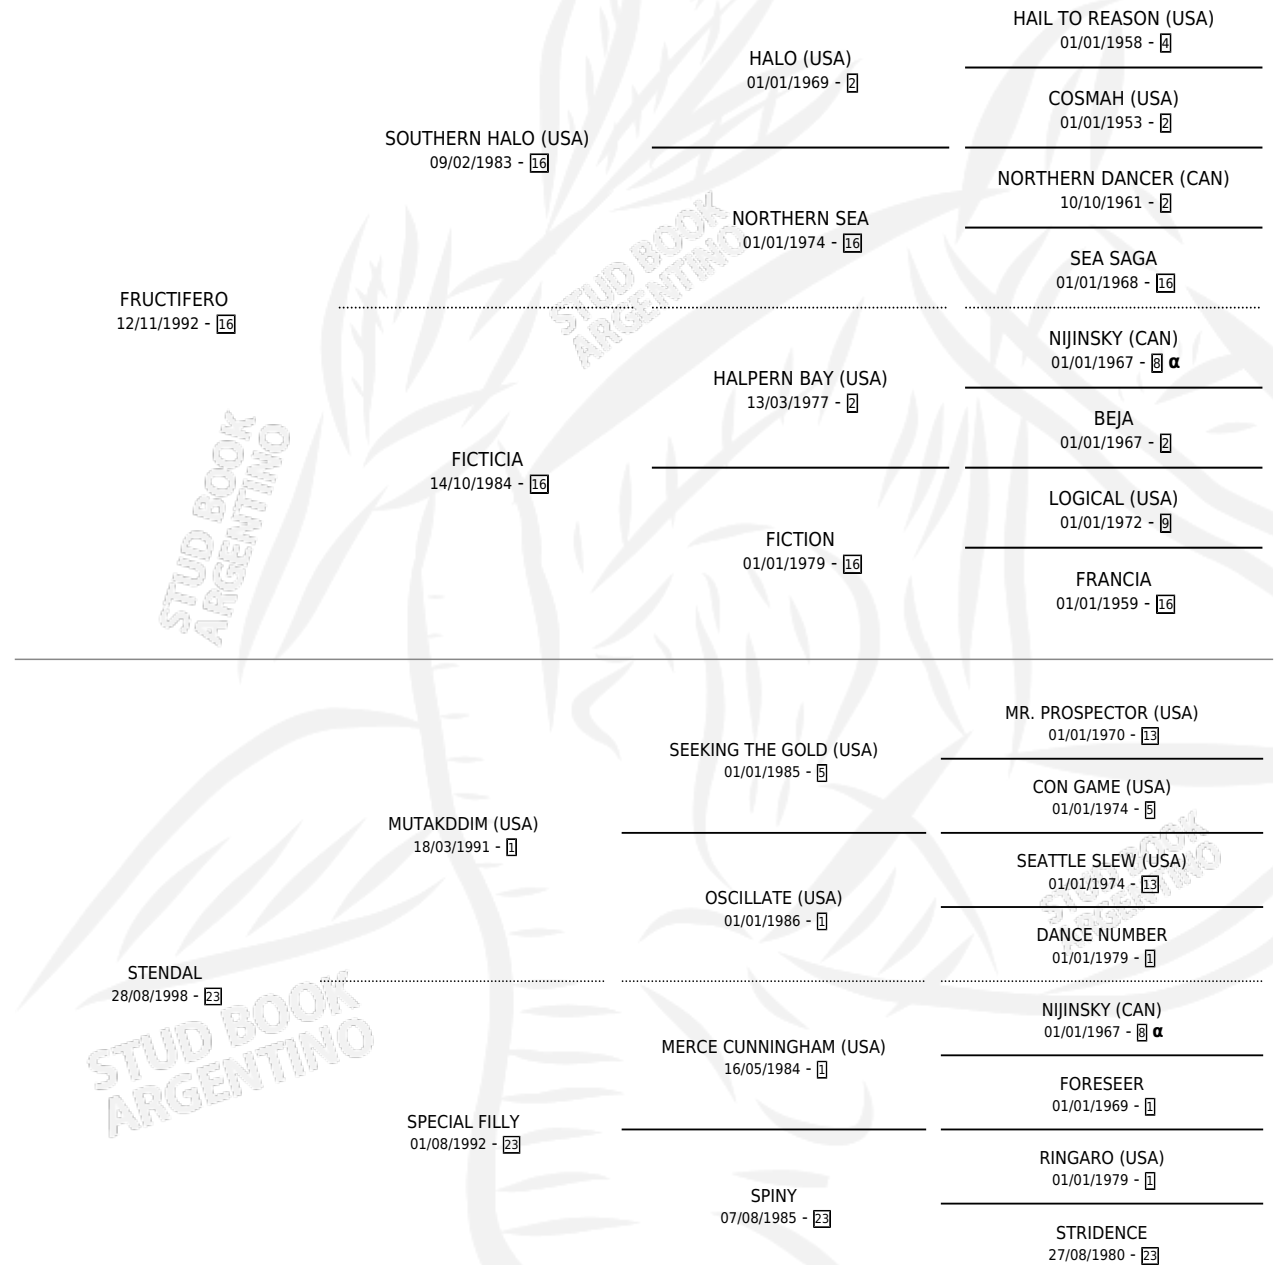

FRUCTI JUANCRU

por FRUCTIFERO y STENDAL por MUTAKDDIM (USA)

Argentina · Macho · Zaino · SP · 01/11/2004
Familia 23-a · Volumen 38

ESTADO

TIPIFICACIÓN SANGUÍNEA	X
TIPIFICACIÓN POR ADN	✓
PASAPORTE	X
IDENTIFICACIÓN POR MICROCHIP	X
REPRODUCTOR	X

Lugar de nacimiento: La Lealtad
Criador: Sabadell Ruben Daniel

PEDIGREE

INBREEDING : α

FRUCTI JUANCRU

Datos oficiales del Stud Book Argentino

Documento generado el 04/05/2026

studbook.org.ar