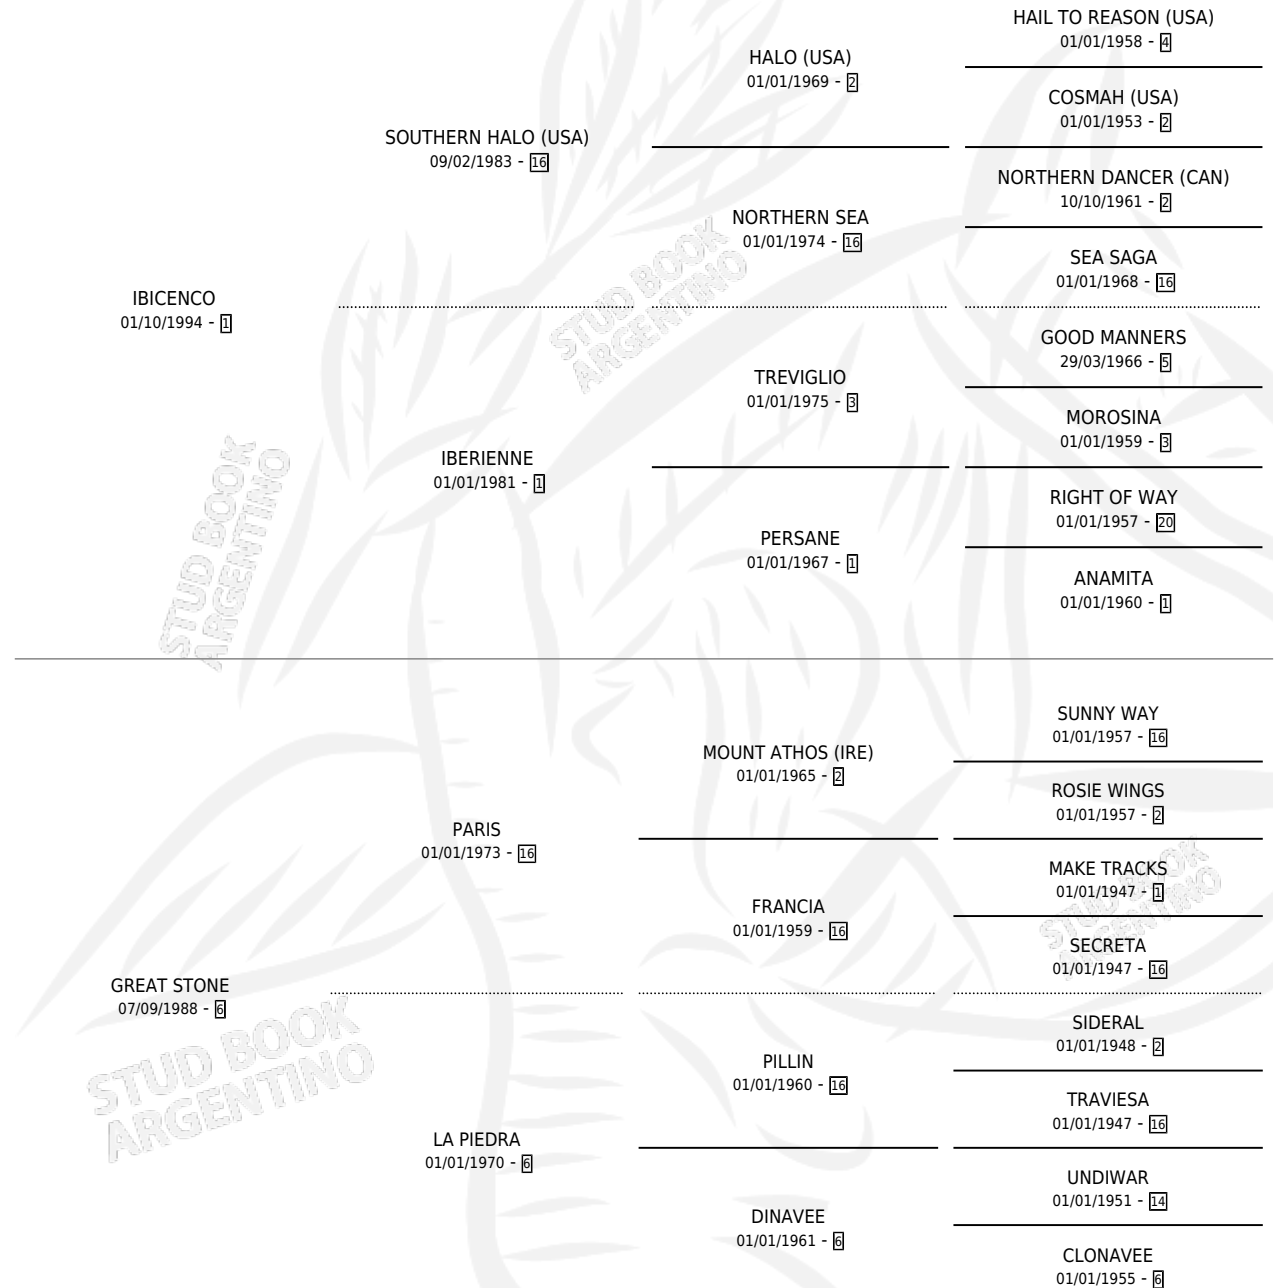

IBI CRAZY

por **IBICENCO** y **GREAT STONE** por **PARIS**

Argentina · Hembra · Zaino · SP · 27/10/2004
Familia 6-f · Volumen 38

ESTADO

TIPIFICACIÓN SANGUÍNEA	X
TIPIFICACIÓN POR ADN	X
PASAPORTE	X
IDENTIFICACIÓN POR MICROCHIP	X
REPRODUCTOR	X

Lugar de nacimiento: Sr. Calixto

Criador: Sin dato

PEDIGREE

IBI CRAZY

Datos oficiales del Stud Book Argentino

Documento generado el 28/04/2026

studbook.org.ar