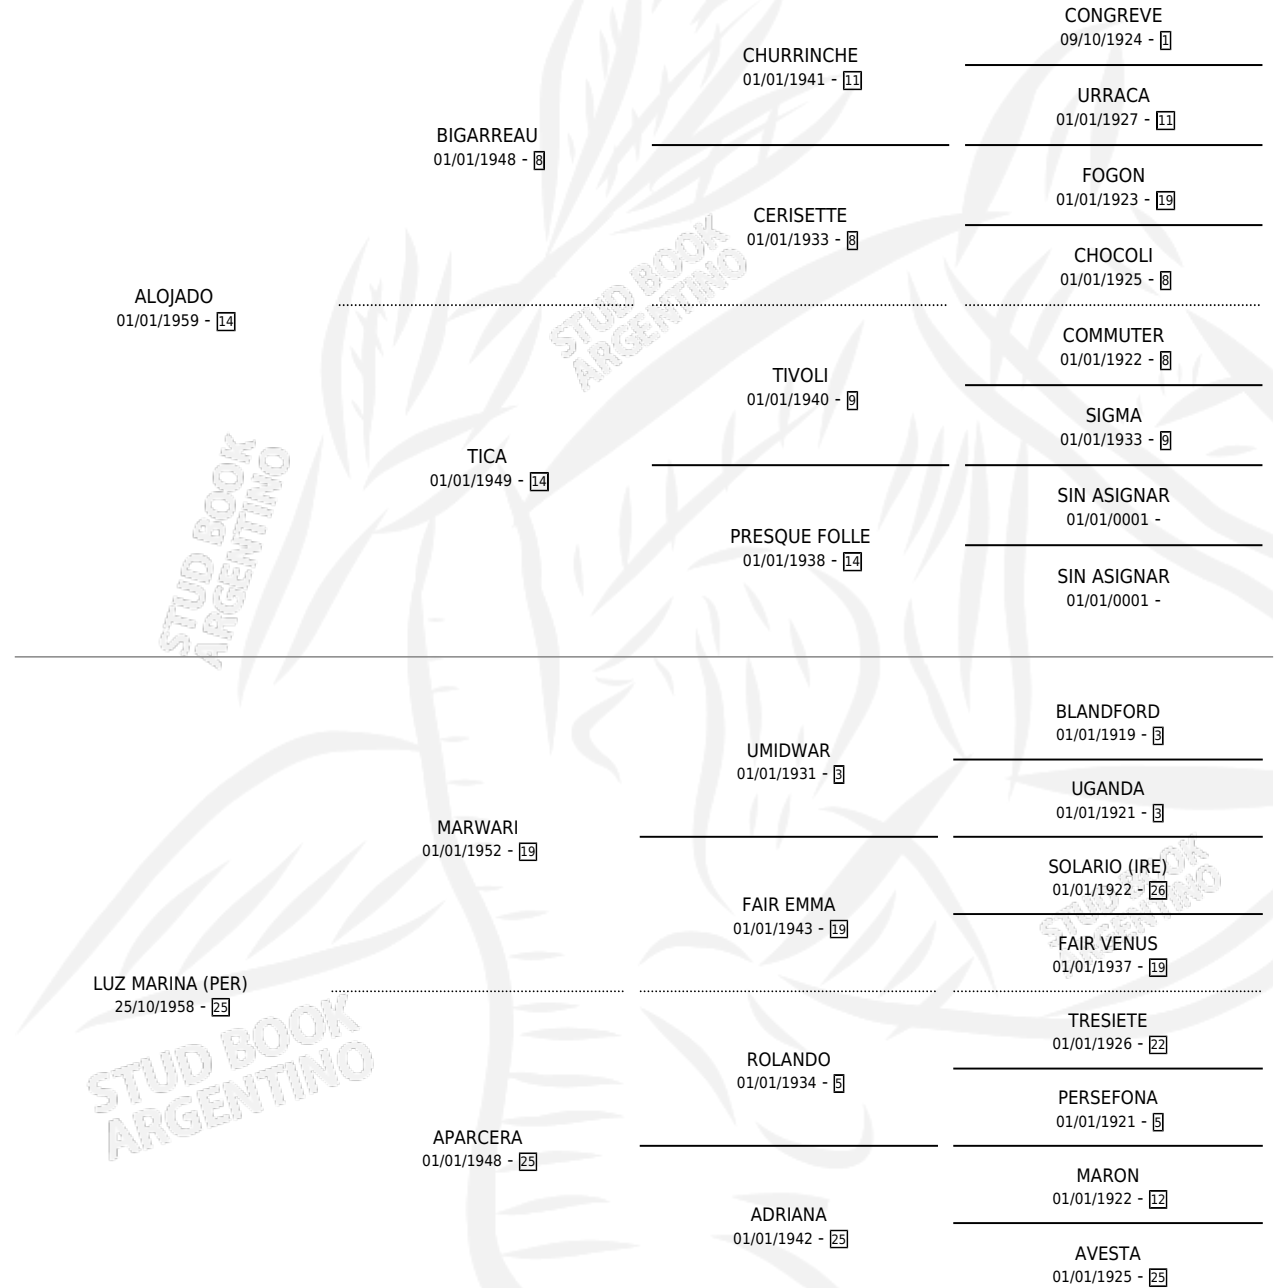

ALZAMIENTO

por **ALOJADO** y **LUZ MARINA (PER)** por **MARWARI**

Argentina · Macho · Zaino · SP · 09/11/1974
Familia 25 · Volumen 28

ESTADO

TIPIFICACIÓN SANGUÍNEA	X
TIPIFICACIÓN POR ADN	X
PASAPORTE	X
IDENTIFICACIÓN POR MICROCHIP	X
REPRODUCTOR	X

Lugar de nacimiento: Campo particular

Criador: Sin dato

PEDIGREE

CAMPAÑA

Solo carreras oficiales de Argentina

POR EDAD

EDAD	CC	1°	2°	3°	4°	5°	NP	CLC	CLG	CLCG1	CLGG1	IMPORTE	GANANCIA / CC
4 AÑOS	1	1	0	0	0	0	0	0	0	0	0	\$0	\$0
TOTALES	1	1	0	0	0	0	0	0	0	0	0	\$0	\$0
%		100%	0.0%	0.0%	0.0%	0.0%	0.0%	0.0%	0.0%	0.0%	0.0%		