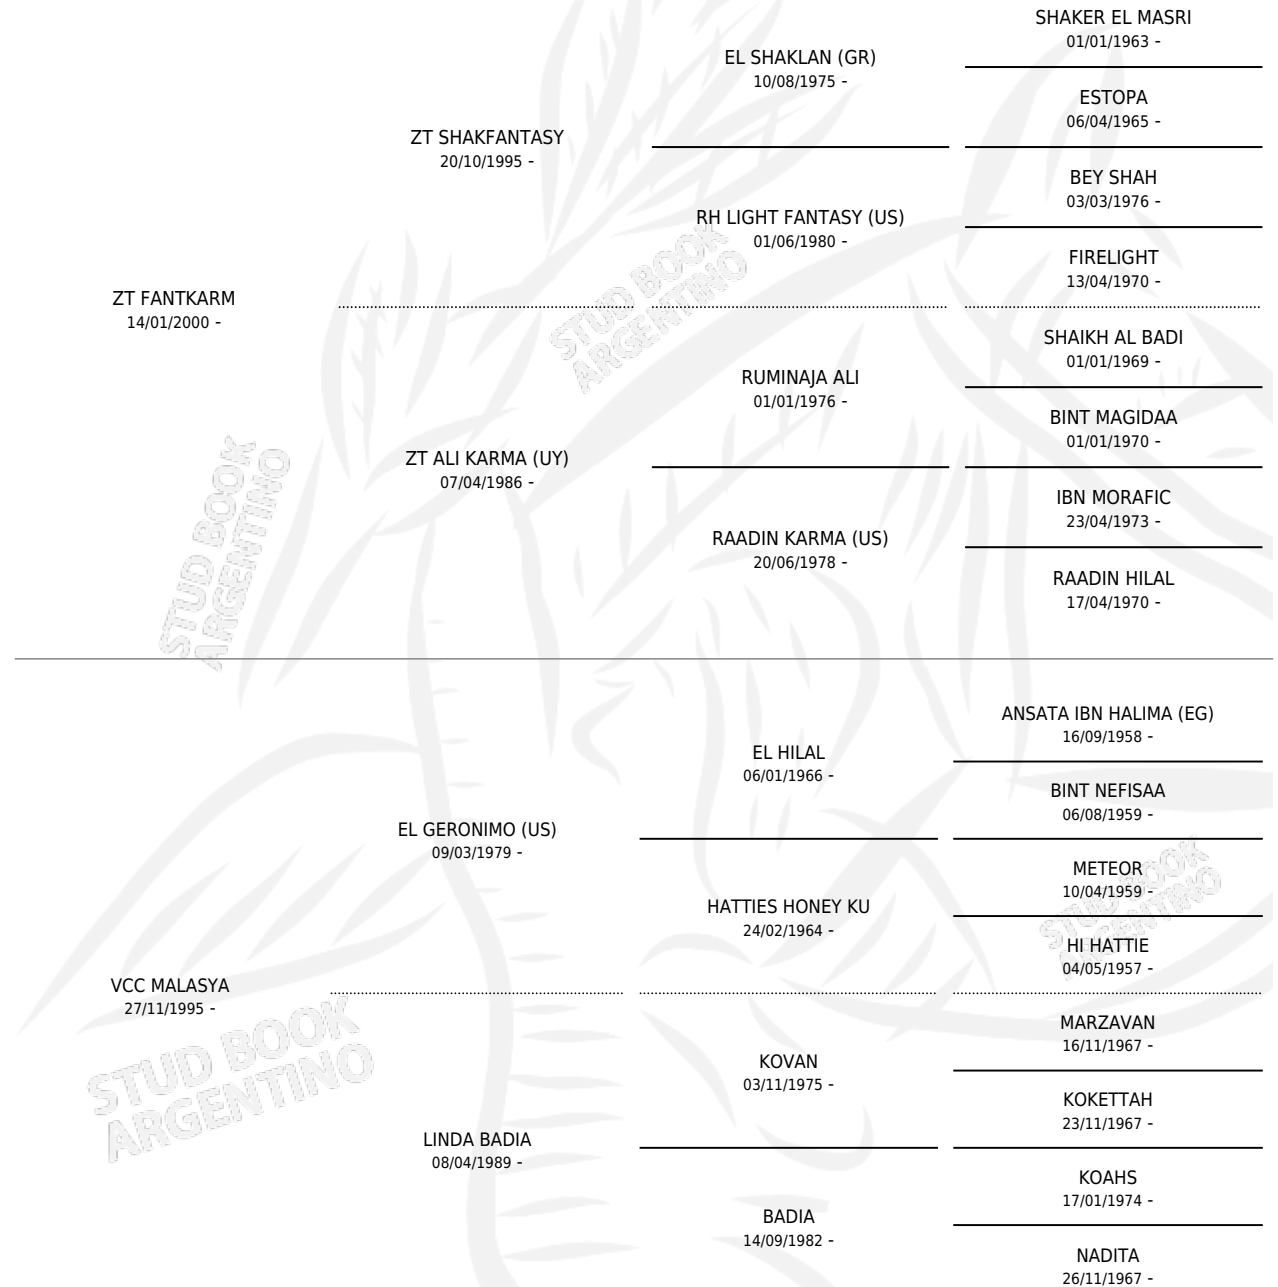

FA MISTICA

por ZT FANTKARM y VCC MALASYA por EL GERONIMO (US)

Argentina · Hembra · Tordillo · AP · 17/10/2004
Familia · Volumen 38

ESTADO

TIPIFICACIÓN SANGUÍNEA	X
TIPIFICACIÓN POR ADN	✓
PASAPORTE	X
IDENTIFICACIÓN POR MICROCHIP	X
REPRODUCTOR	✓

Lugar de nacimiento: De Los Cardales

Criador: De Los Cardales

PEDIGREE