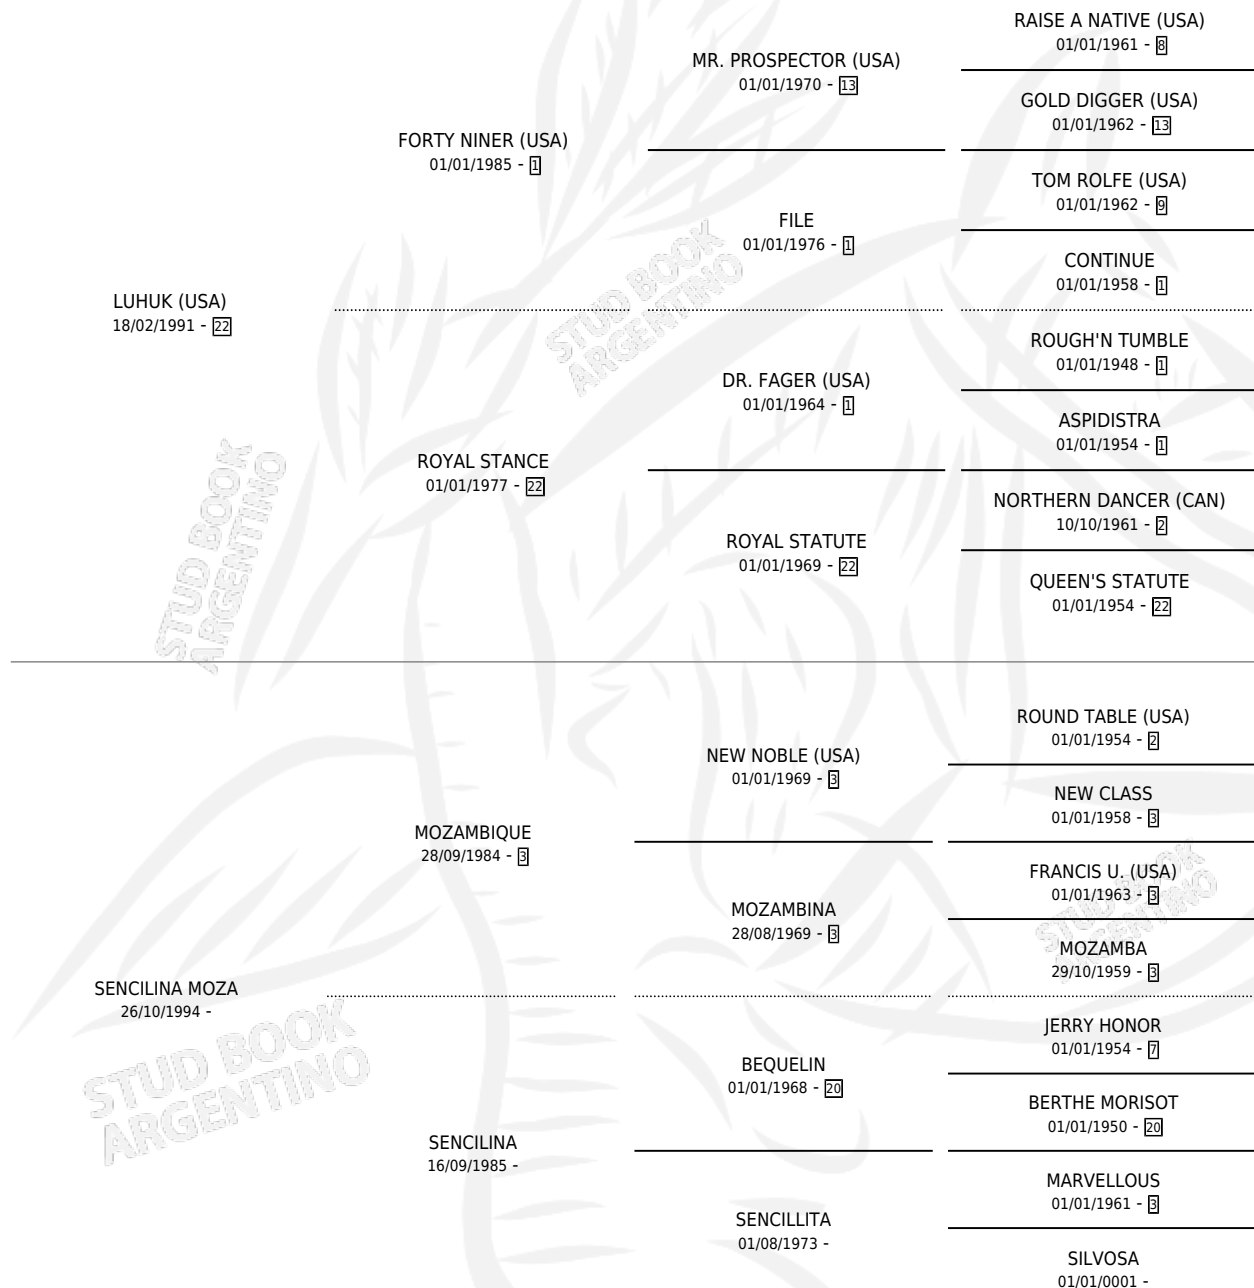

SENCILLA LUJOSA

por LUHUK (USA) y SENCILINA MOZA por MOZAMBIQUE

Argentina · Hembra · Zaino · SP · 24/10/2004
Familia · Volumen 38

ESTADO

TIPIFICACIÓN SANGUÍNEA	X
TIPIFICACIÓN POR ADN	✓
PASAPORTE	X
IDENTIFICACIÓN POR MICROCHIP	X
REPRODUCTOR	✓

Lugar de nacimiento: El Malon
Criador: Don Simon

~

HIJOS

	MACHOS	HEMBRAS
7 NACIERON	4	3
2 CORRIERON	1	1
1 GANARON	1	0
0 GANADORES CL	0 GANADORES GR	0 GANADORES G1

PEDIGREE

S

mientos 7 / Efectividad 77.78%

PADRILLO	PRODUCTO	CRIADOR	1ER SERVICIO	ÚLTIMO SERVICIO
SHARP HUMOR	HUMOR LUJOSO (M Z, 09/10/2022)	EL MALON	18/09/2021	11/10/2021
DON LETAL	UN CLASICO (M Z, 12/12/2018)	EL MALON	22/11/2017	21/12/2017
SIPAN DAGH	Ø		07/11/2016	18/12/2016
DON LETAL	LETAL SILBADORA (H Z, 20/11/2015)	EL MALON	10/12/2015	14/12/2015
DON LETAL	LETAL SILBADORA (H Z, 20/11/2015)	EL MALON	11/12/2014	11/12/2014
DON LETAL	DON SENCILLO (M A, 30/11/2014)	EL MALON	24/12/2013	26/12/2013
TRENZADO	LUJOSO TRENZADOR (M Z, 30/11/2013)	EL MALON	22/12/2012	22/12/2012
DON LETAL	LA DE PASMAN (H A, 29/11/2012)	EL MALON	27/12/2011	29/12/2011
KNOCK	MEDIA SENCILLA (H Z, 01/12/2011)	EL MALON	20/12/2010	20/12/2010