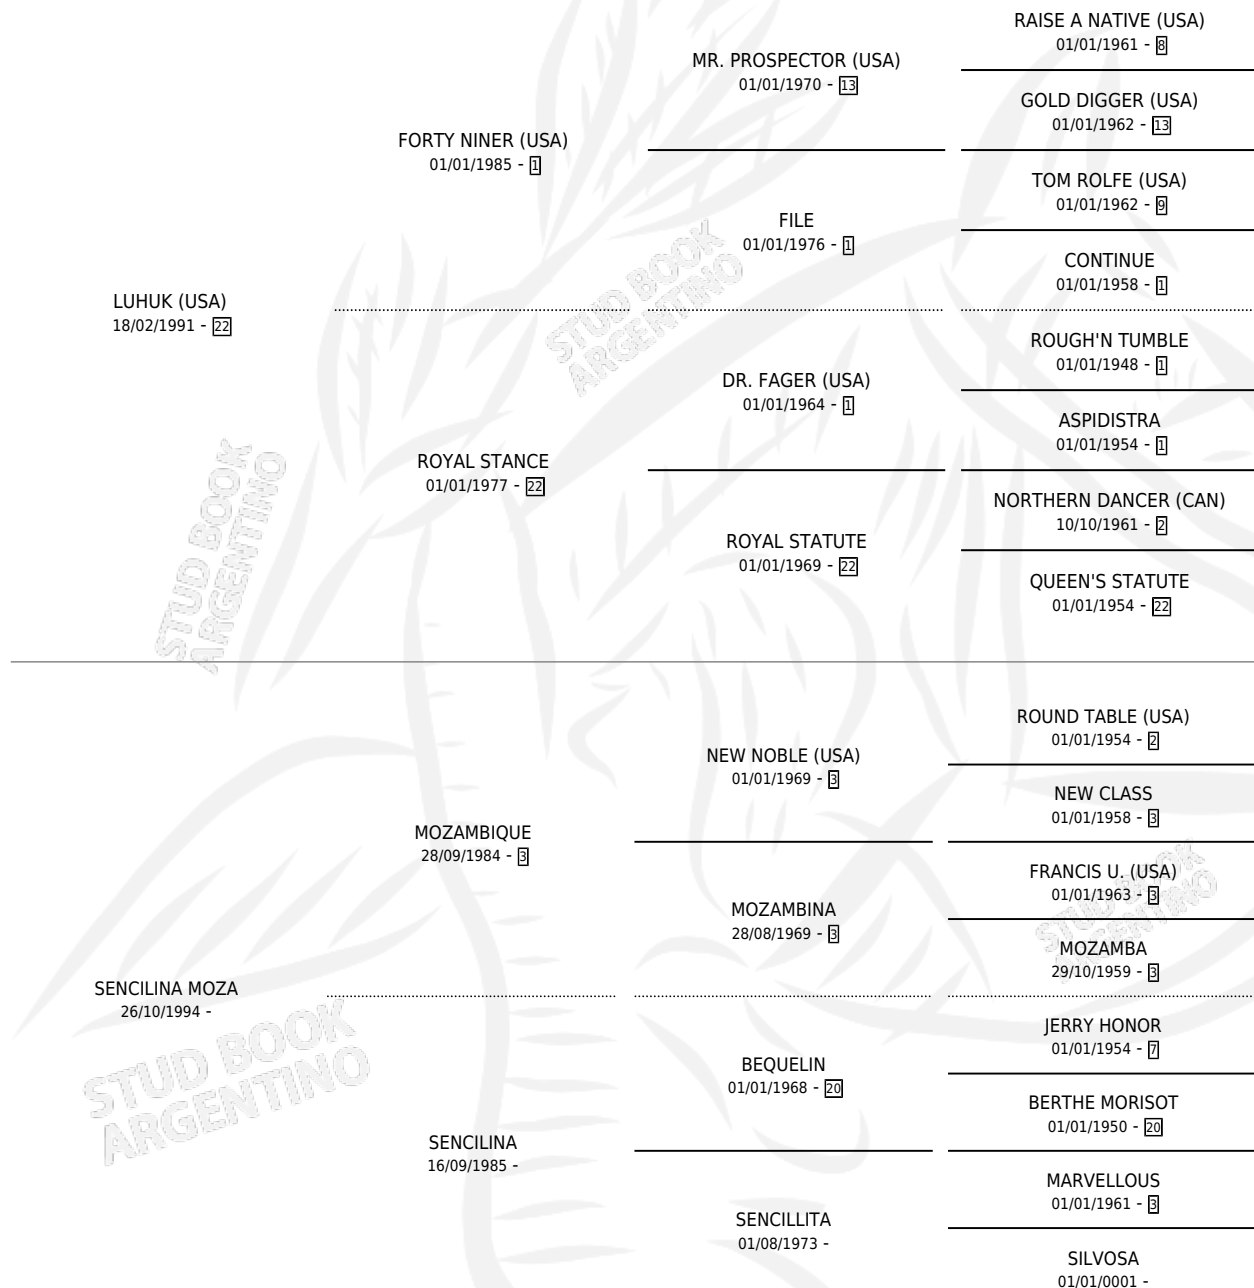

# SENCILLA LUJOSA

por LUHUK (USA) y SENCILINA MOZA por MOZAMBIQUE

Argentina · Hembra · Zaino · SP · 24/10/2004  
Familia · Volumen 38

## ESTADO

TIPIFICACIÓN SANGUÍNEA	X
TIPIFICACIÓN POR ADN	✓
PASAPORTE	X
IDENTIFICACIÓN POR MICROCHIP	X
REPRODUCTOR	✓

**Lugar de nacimiento:** El Malon  
**Criador:** Don Simon

~

## PEDIGREE

S

mientos 7 / Efectividad 77.78%

PADRILLO	PRODUCTO	CRIADOR	1ER SERVICIO	ÚLTIMO SERVICIO
SHARP HUMOR	HUMOR LUJOSO (M Z, 09/10/2022)	EL MALON	18/09/2021	11/10/2021
DON LETAL	UN CLASICO (M Z, 12/12/2018)	EL MALON	22/11/2017	21/12/2017
SIPAN DAGH	Ø		07/11/2016	18/12/2016
DON LETAL	LETAL SILBADORA (H Z, 20/11/2015)	EL MALON	10/12/2015	14/12/2015
DON LETAL	LETAL SILBADORA (H Z, 20/11/2015)	EL MALON	11/12/2014	11/12/2014
DON LETAL	DON SENCILLO (M A, 30/11/2014)	EL MALON	24/12/2013	26/12/2013
TRENZADO	LUJOSO TRENZADOR (M Z, 30/11/2013)	EL MALON	22/12/2012	22/12/2012
DON LETAL	LA DE PASMAN (H A, 29/11/2012)	EL MALON	27/12/2011	29/12/2011
KNOCK	MEDIA SENCILLA (H Z, 01/12/2011)	EL MALON	20/12/2010	20/12/2010