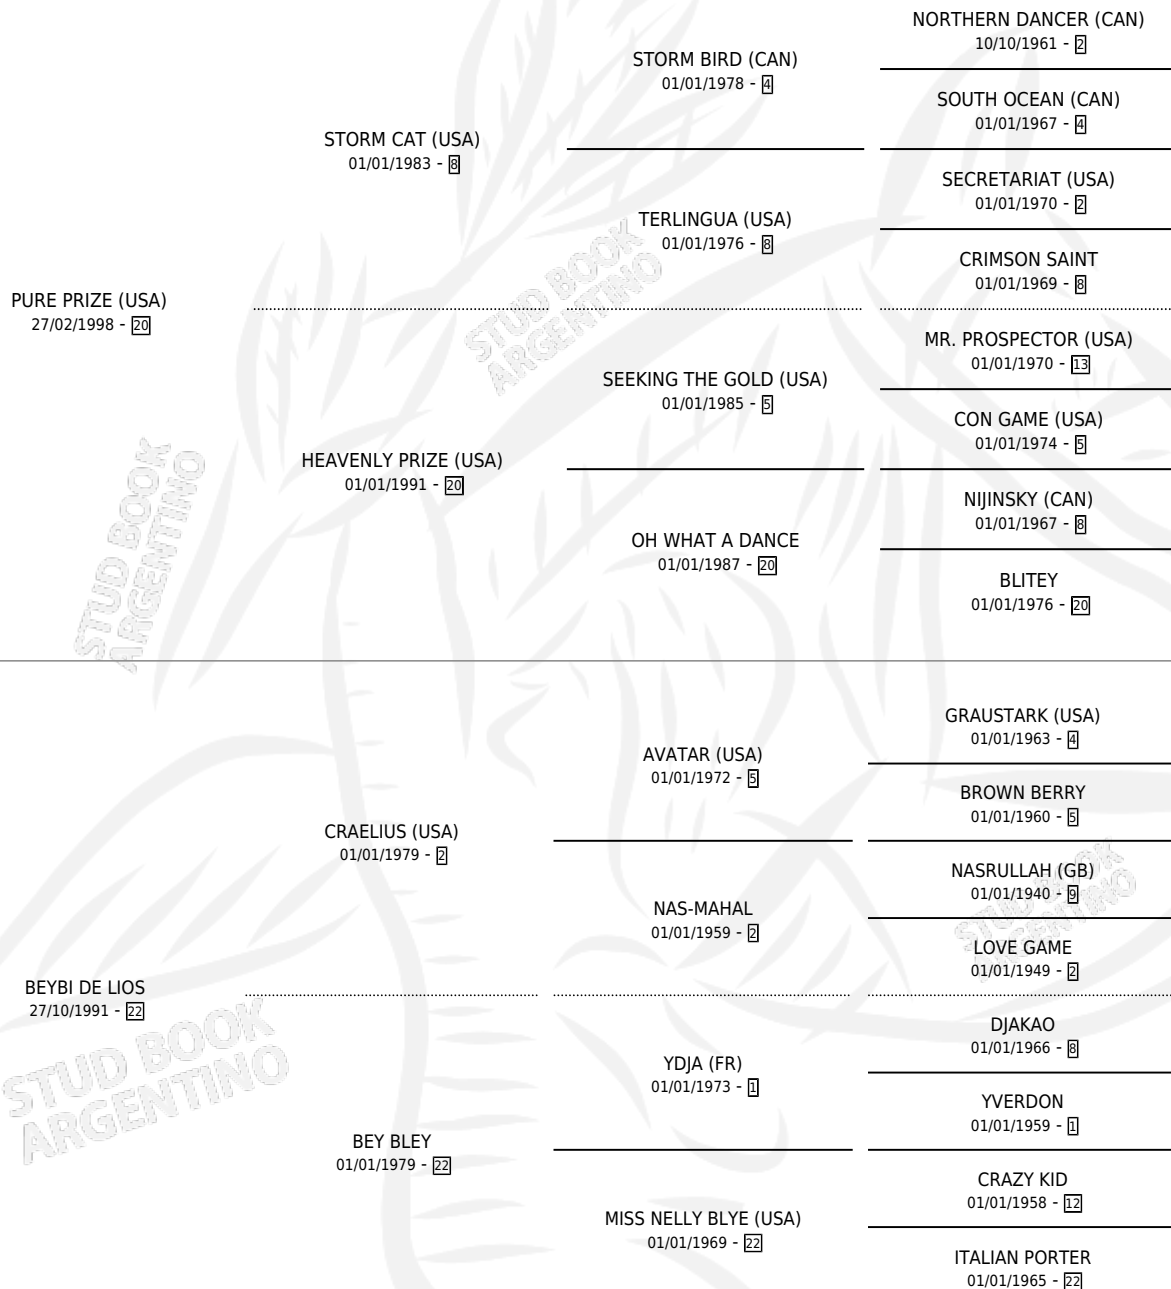

BINDY

por **PURE PRIZE (USA)** y **BEYBI DE LIOS** por **CRAELIUS (USA)**

Argentina · Hembra · Alazan · SP · 15/11/2004
Familia 22-a · Volumen 38

ESTADO

TIPIFICACIÓN SANGUÍNEA	X
TIPIFICACIÓN POR ADN	✓
PASAPORTE	X
IDENTIFICACIÓN POR MICROCHIP	X
REPRODUCTOR	✓

Lugar de nacimiento: Altos Del Salado
Criador: Altos Del Salado

~

HIJOS

	MACHOS	HEMBRAS
5 NACIERON	3	2
1 CORRIERON	0	1
1 GANARON	0	1

0	0	0
GANADORES CL	GANADORES GR	GANADORES G1

PEDIGREE

CAMPAÑA

Solo carreras oficiales de Argentina