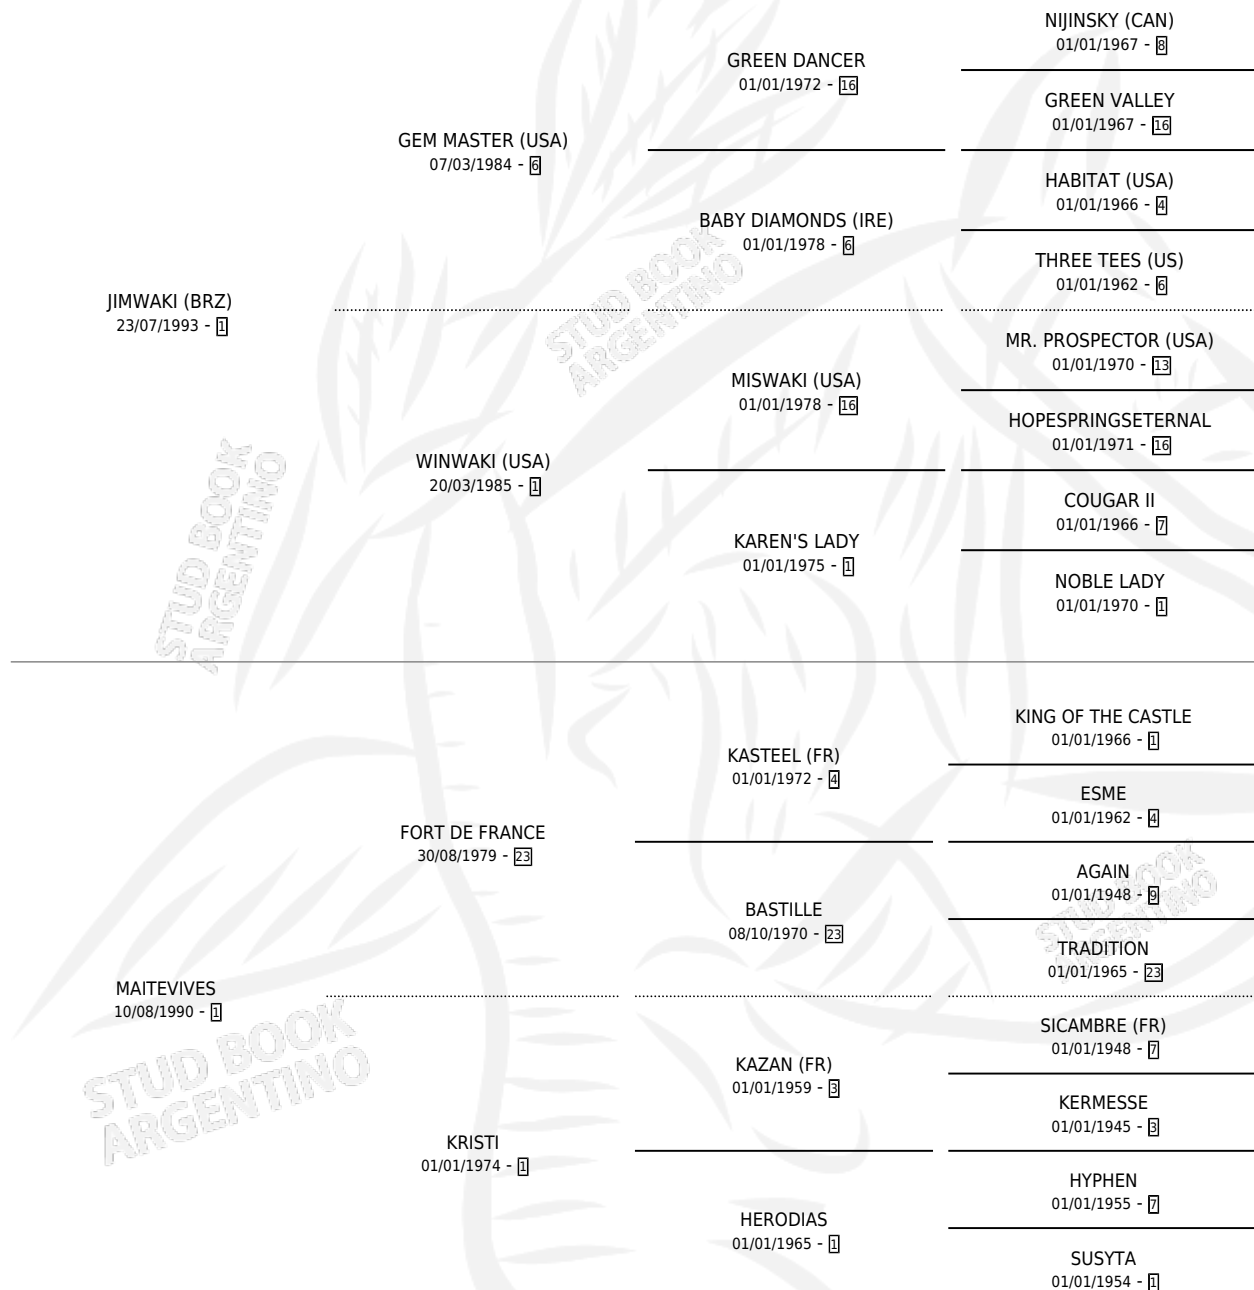

EL NEGRO PAZOS

por JIMWAKI (BRZ) y MAITEVIVES por FORT DE FRANCE

Argentina · Macho · Zaino · SP · 12/11/2004
Familia 1-e · Volumen 38

ESTADO

TIPIFICACIÓN SANGUÍNEA	X
TIPIFICACIÓN POR ADN	✓
PASAPORTE	✓
IDENTIFICACIÓN POR MICROCHIP	X
REPRODUCTOR	X

Lugar de nacimiento: Altos Del Salado
Criador: Germann Carlos

PEDIGREE

EL NEGRO PAZOS

Datos oficiales del Stud Book Argentino

Documento generado el 12/06/2026

studbook.org.ar