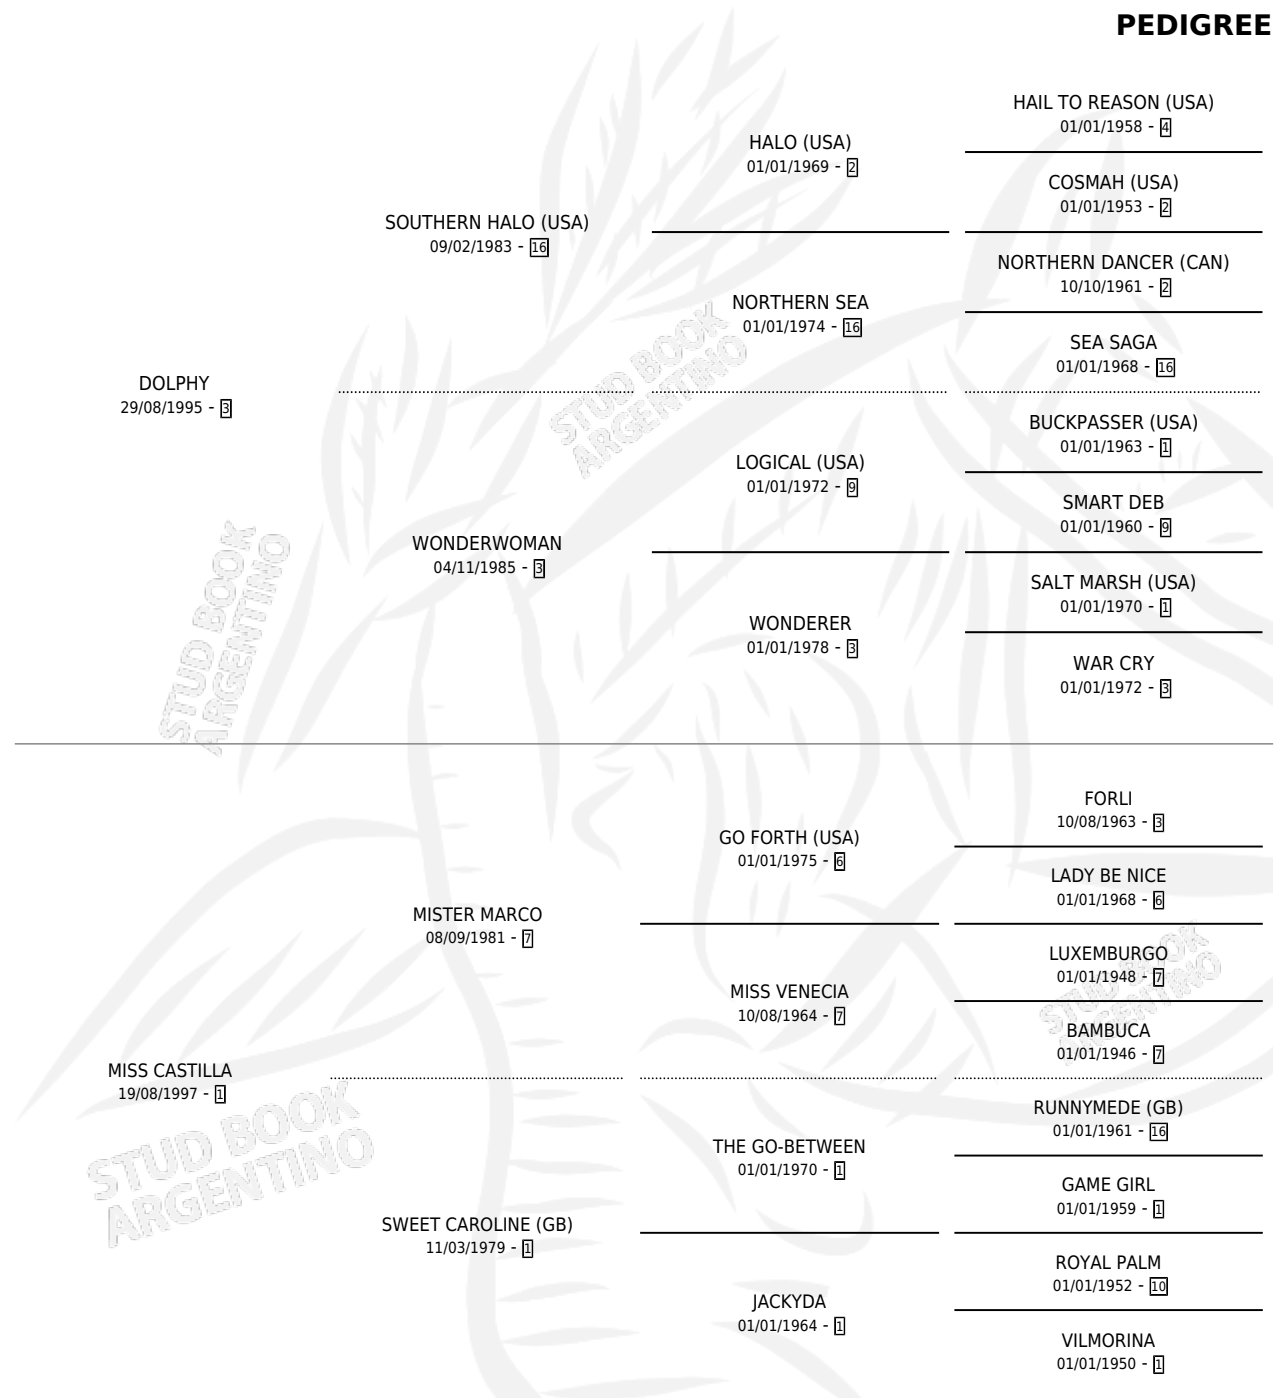

POR CAPITAN

PEDIGREE

por DOLPHY y MISS CASTILLA por MISTER MARCO

Argentina · Macho · Zaino Doradillo · SP · 11/11/2004
Familia 1 · Volumen 38

ESTADO

TIPIFICACIÓN SANGUÍNEA	X
TIPIFICACIÓN POR ADN	✓
PASAPORTE	X
IDENTIFICACIÓN POR MICROCHIP	X
REPRODUCTOR	X

Lugar de nacimiento: Tattersall

Criador: Tattersall

CAMPAÑA

Solo carreras oficiales de Argentina

POR EDAD

EDAD	CC	1°	2°	3°	4°	5°	NP	CLC	CLG	CLCG1	CLGG1	IMPORTE	GANANCIA / CC
6 AÑOS	1	0	0	0	0	0	1	0	0	0	0	\$0	\$0
TOTALES	1	0	0	0	0	0	1	0	0	0	0	\$0	\$0
%		0.0%	0.0%	0.0%	0.0%	0.0%	100%	0.0%	0.0%	0.0%	0.0%		