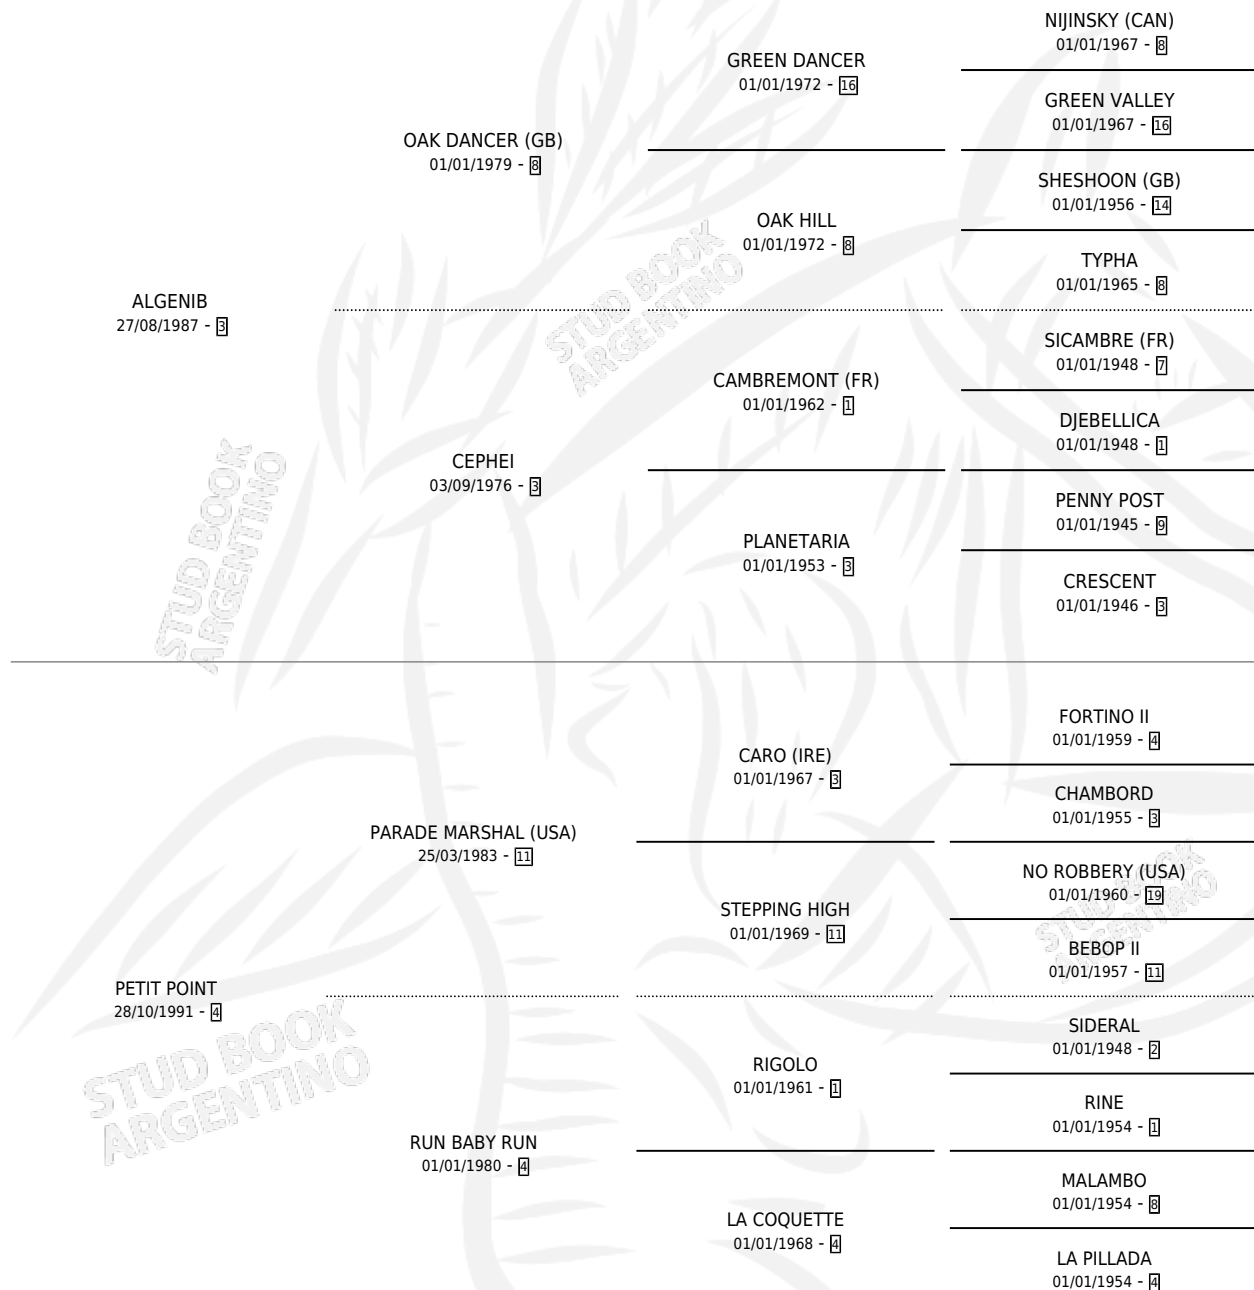

DER RING

por **ALGENIB** y **PETIT POINT** por **PARADE MARSHAL**
(USA)

Argentina · Macho · Zaino · SP · 16/10/2004
Familia 4-e · Volumen 38

ESTADO

TIPIFICACIÓN SANGUÍNEA	X
TIPIFICACIÓN POR ADN	✓
PASAPORTE	X
IDENTIFICACIÓN POR MICROCHIP	X
REPRODUCTOR	X

Lugar de nacimiento: El Galo
Criador: El Galo

PEDIGREE