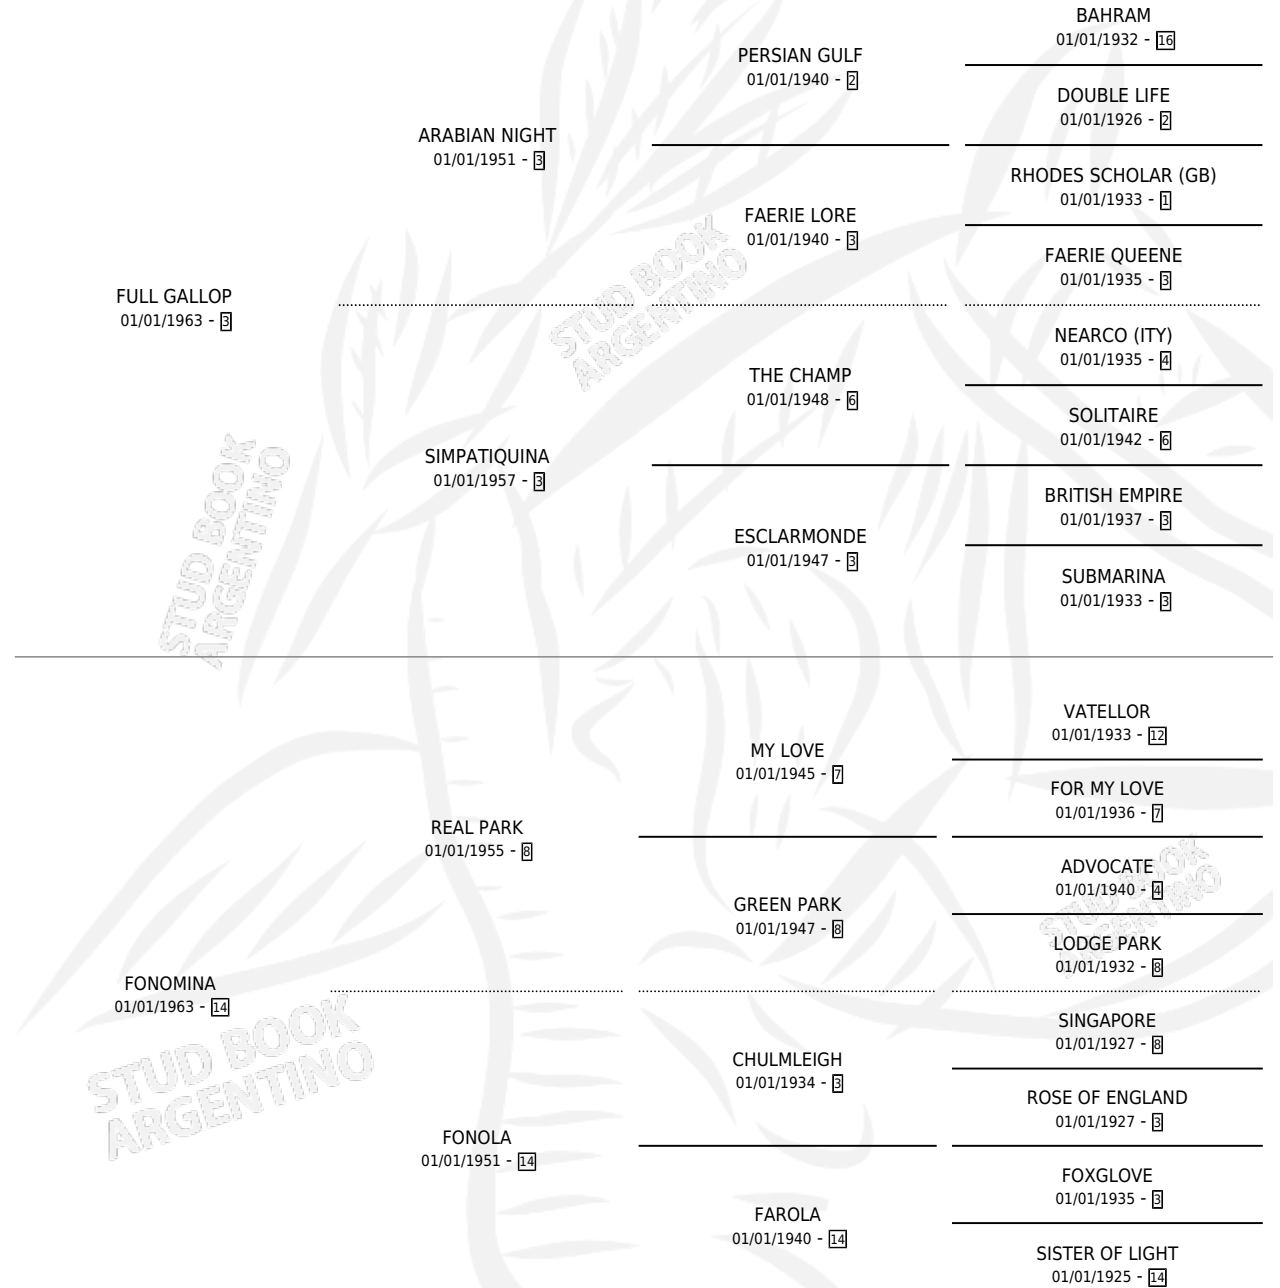

FULL DELAY

por FULL GALLOP y FONOMINA por REAL PARK

Argentina · Hembra · Zaino · SP · 01/01/1974
Familia 14-a · Volumen 28

ESTADO

TIPIFICACIÓN SANGUÍNEA	X
TIPIFICACIÓN POR ADN	X
PASAPORTE	X
IDENTIFICACIÓN POR MICROCHIP	X
REPRODUCTOR	X

Lugar de nacimiento: Campo particular

Criador: Sin dato

PEDIGREE