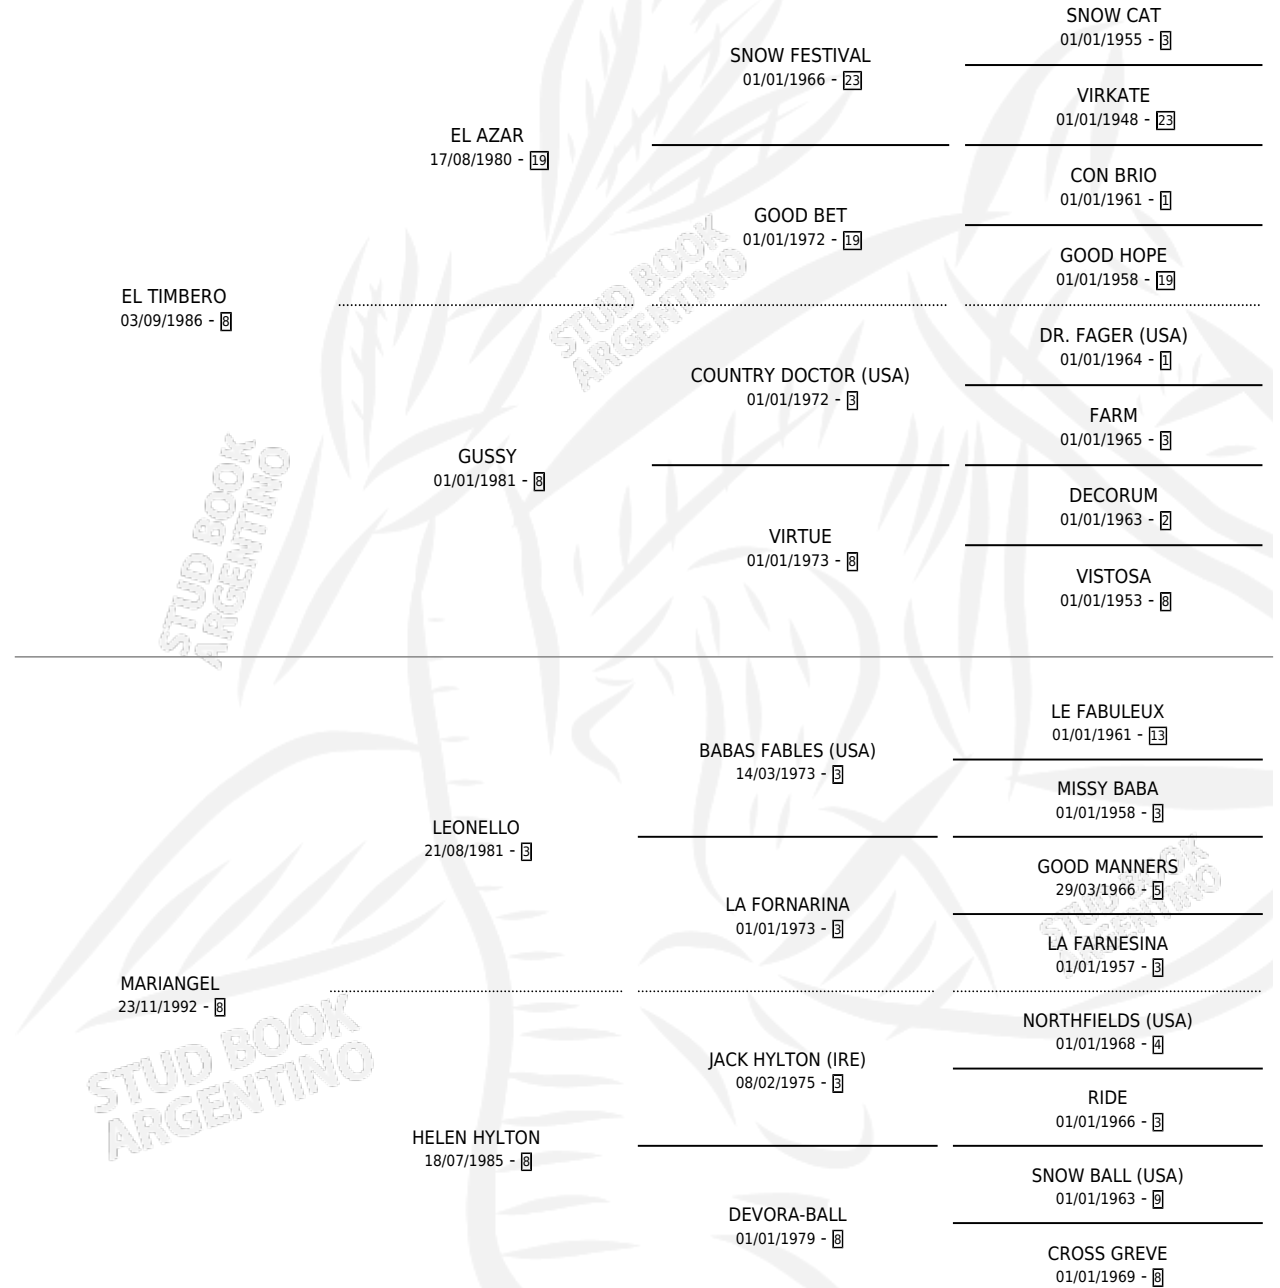

LEON MARIO

por **EL TIMBERO** y **MARIANGEL** por **LEONELLO**

Argentina · Macho · Alazan · SP · 17/10/2004
Familia 8-i · Volumen 38

ESTADO

TIPIFICACIÓN SANGUÍNEA	X
TIPIFICACIÓN POR ADN	X
PASAPORTE	X
IDENTIFICACIÓN POR MICROCHIP	X
REPRODUCTOR	X

Lugar de nacimiento: Cahuel

Criador: Cahuel

PEDIGREE

LEON MARIO

Datos oficiales del Stud Book Argentino

Documento generado el 03/05/2026

studbook.org.ar