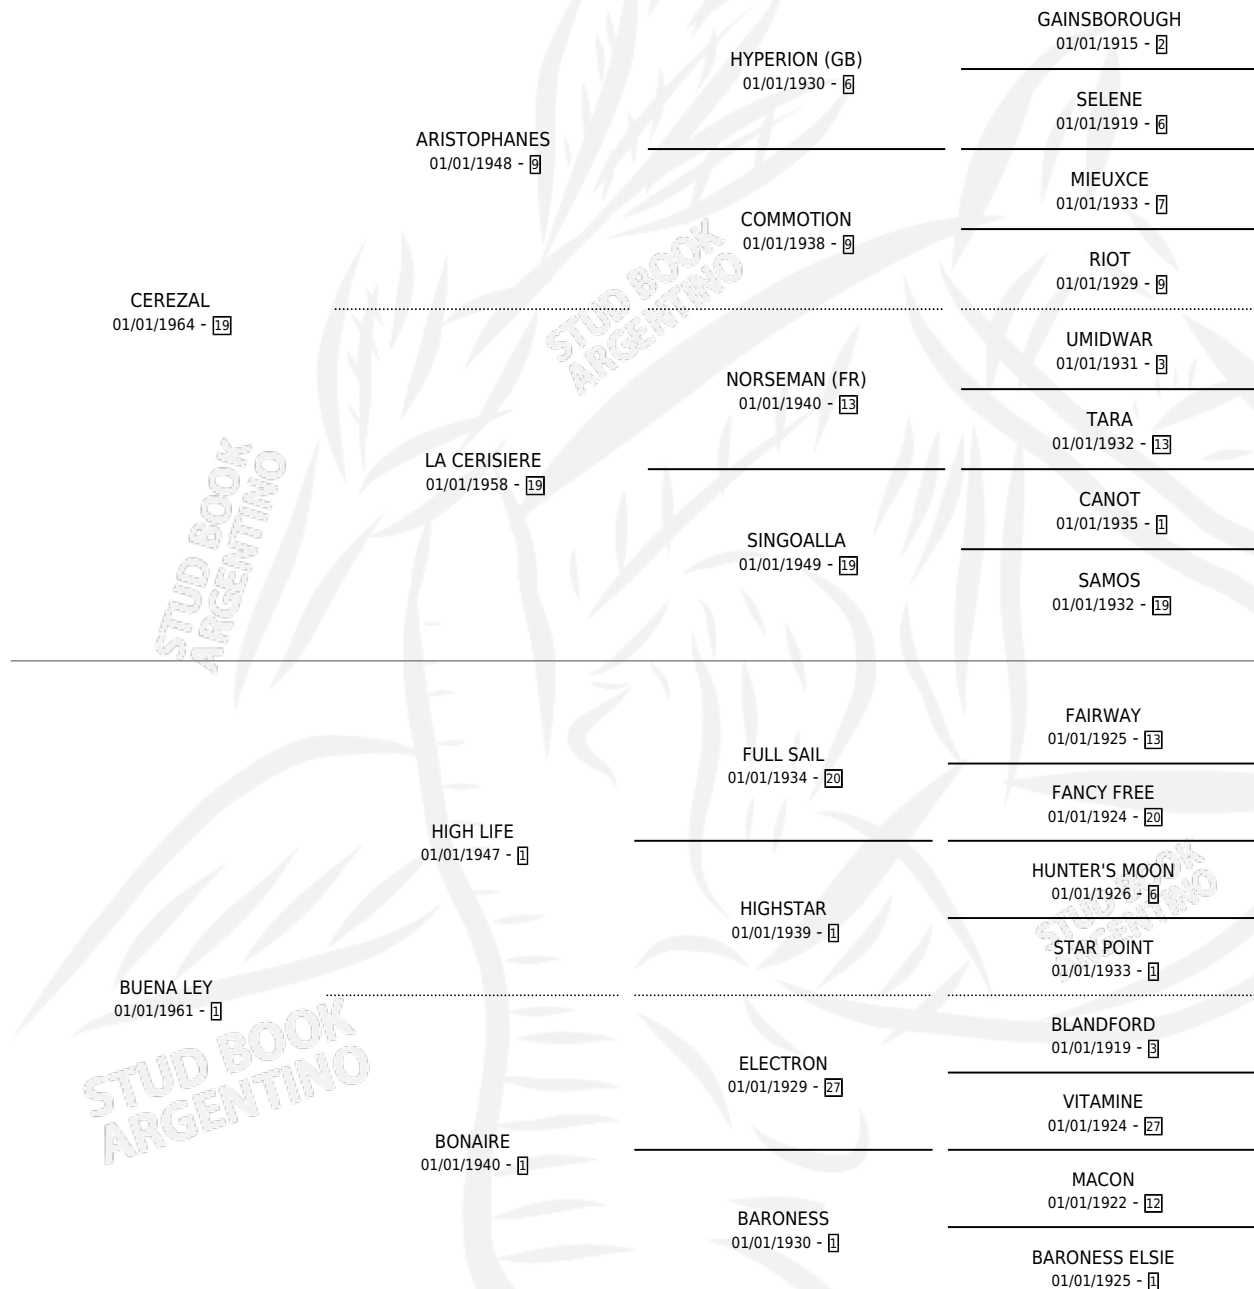

CEREZA DEL ZAR

por CEREZAL y BUENA LEY por HIGH LIFE

Argentina · Hembra · Alazan · SP · 17/10/1974
Familia 1-w · Volumen 28

ESTADO

TIPIFICACIÓN SANGUÍNEA	X
TIPIFICACIÓN POR ADN	X
PASAPORTE	X
IDENTIFICACIÓN POR MICROCHIP	X
REPRODUCTOR	✓

Lugar de nacimiento: Campo particular

Criador: Sin dato

~

HIJOS

	MACHOS	HEMBRAS
3 NACIERON	2	1
2 CORRIERON	1	1
1 GANARON	0	1
0 GANADORES CL	0 GANADORES GR	0 GANADORES G1

PEDIGREE