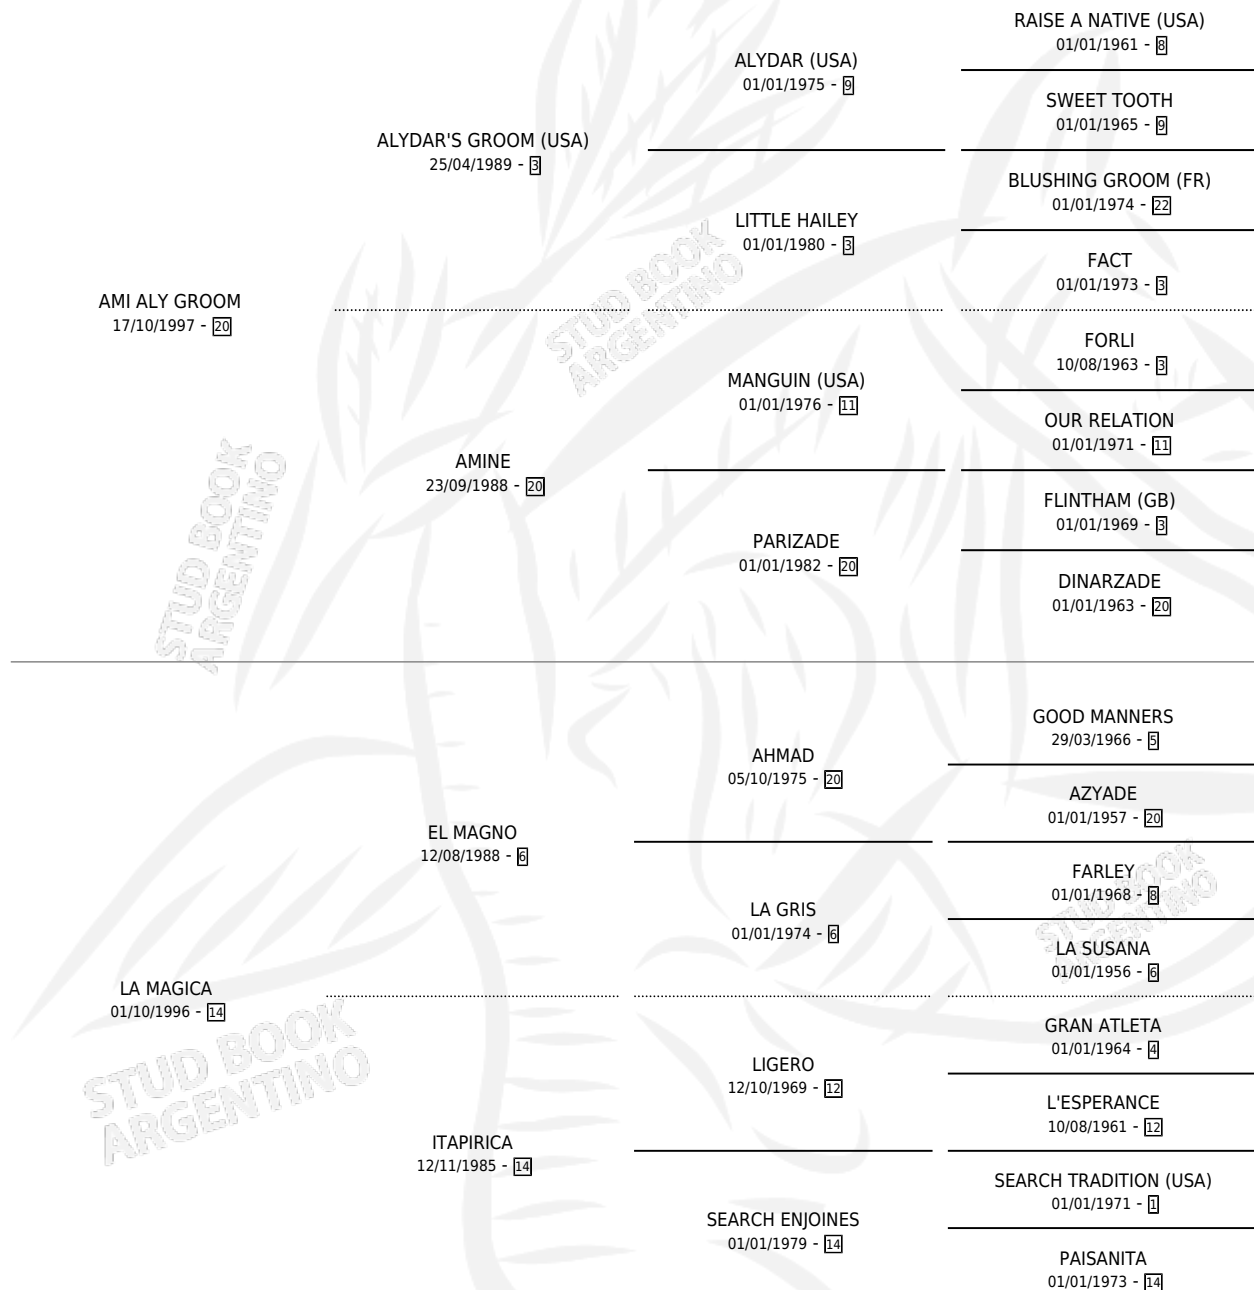

AMI ALY MAGICO

por AMI ALY GROOM y LA MAGICA por EL MAGNO

Argentina · Macho · Alazan · SP · 25/10/2004
Familia 14 · Volumen 38

ESTADO

TIPIFICACIÓN SANGUÍNEA	✓
TIPIFICACIÓN POR ADN	✓
PASAPORTE	✓
IDENTIFICACIÓN POR MICROCHIP	X
REPRODUCTOR	X

Lugar de nacimiento: Don Isaac
Criador: Sigal Alberto Luis

PEDIGREE

AMI ALY MAGICO

Datos oficiales del Stud Book Argentino

Documento generado el 15/05/2026

studbook.org.ar