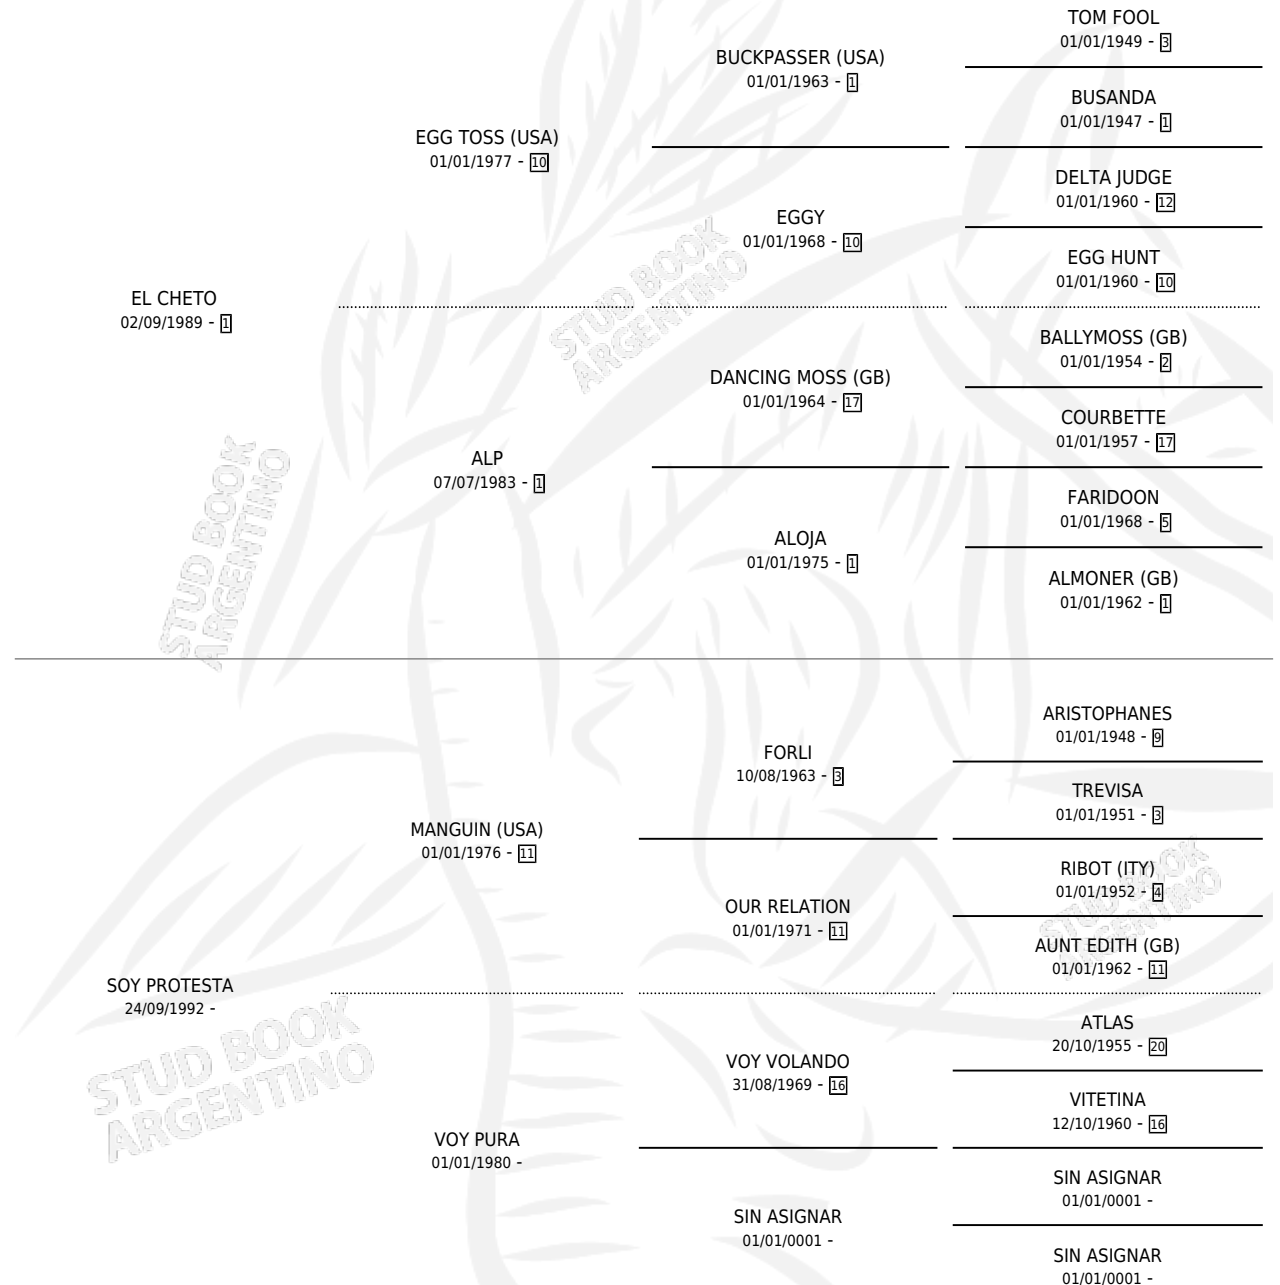

CHESTA

por EL CHETO y SOY PROTESTA por MANGUIN (USA)

Argentina · Hembra · Alazan · SP · 12/10/2004
Familia · Volumen 38

ESTADO

TIPIFICACIÓN SANGUÍNEA	X
TIPIFICACIÓN POR ADN	X
PASAPORTE	X
IDENTIFICACIÓN POR MICROCHIP	X
REPRODUCTOR	X

Lugar de nacimiento: Los Mimbres

Criador: Los Mimbres

PEDIGREE

CHESTA

Datos oficiales del Stud Book Argentino

Documento generado el 05/05/2026

studbook.org.ar