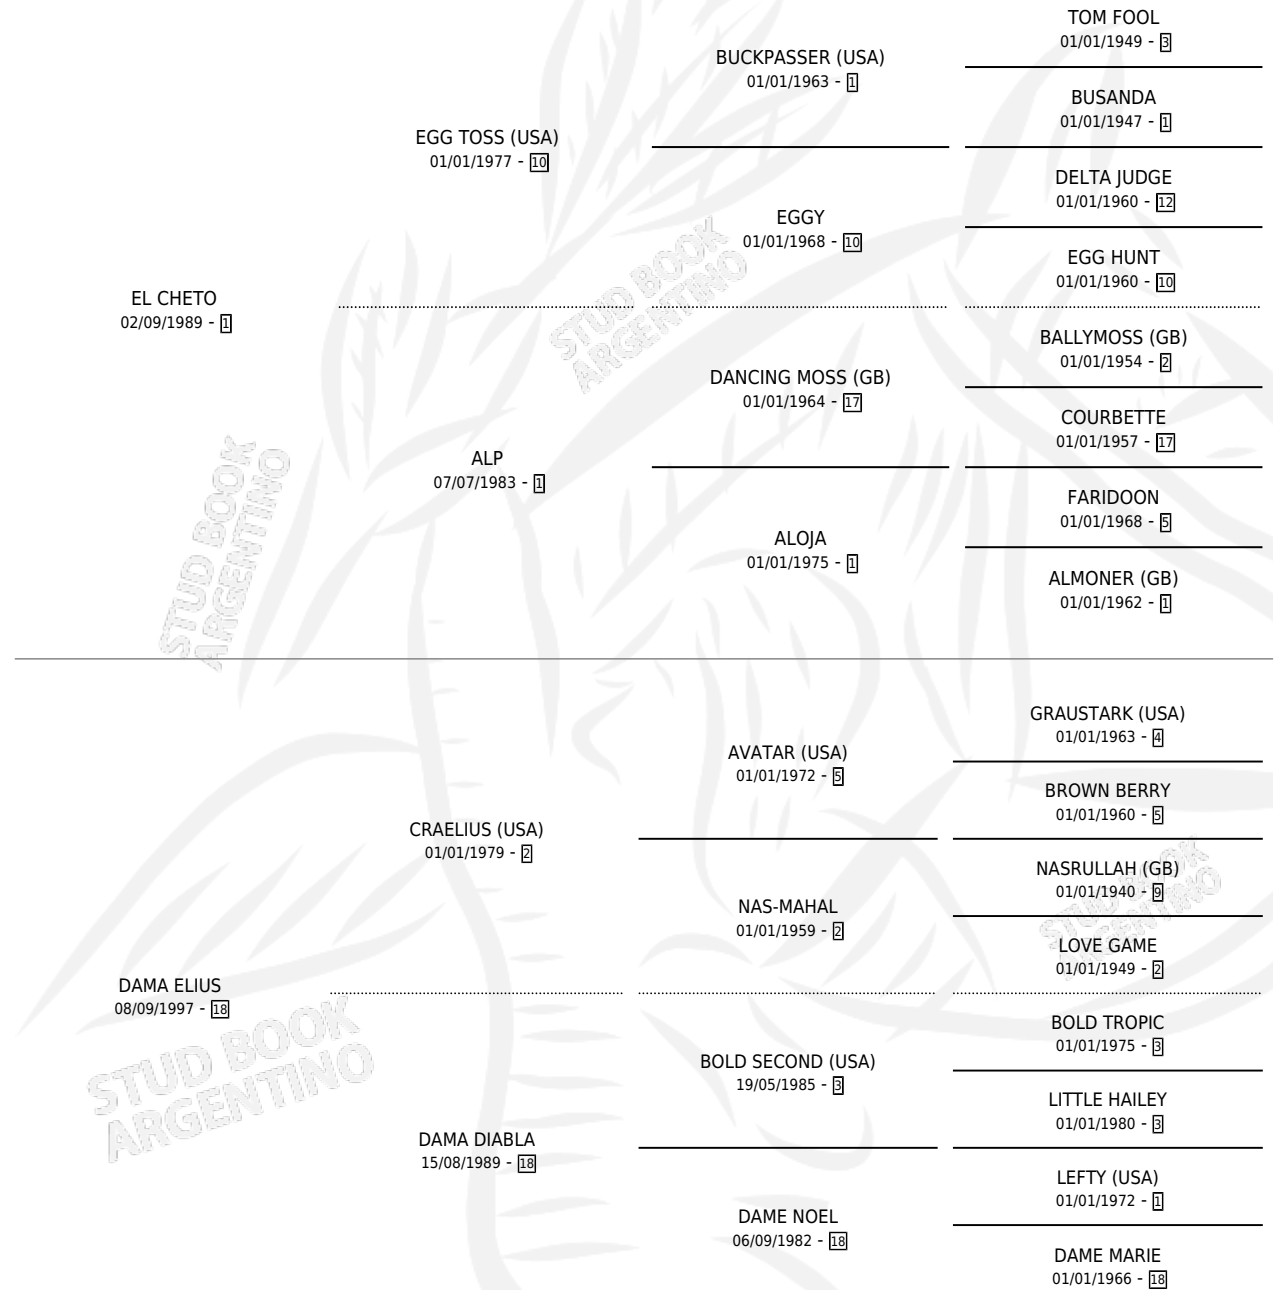

DIABLO CHE

por EL CHETO y DAMA ELIUS por CRAELIUS (USA)

Argentina · Macho · Zaino · SP · 04/11/2004
Familia 18-a · Volumen 38

ESTADO

TIPIFICACIÓN SANGUÍNEA	X
TIPIFICACIÓN POR ADN	✓
PASAPORTE	X
IDENTIFICACIÓN POR MICROCHIP	X
REPRODUCTOR	X

Lugar de nacimiento: Los Mimbres

Criador: Sin dato

PEDIGREE

DIABLO CHE

Datos oficiales del Stud Book Argentino

Documento generado el 06/05/2026

studbook.org.ar