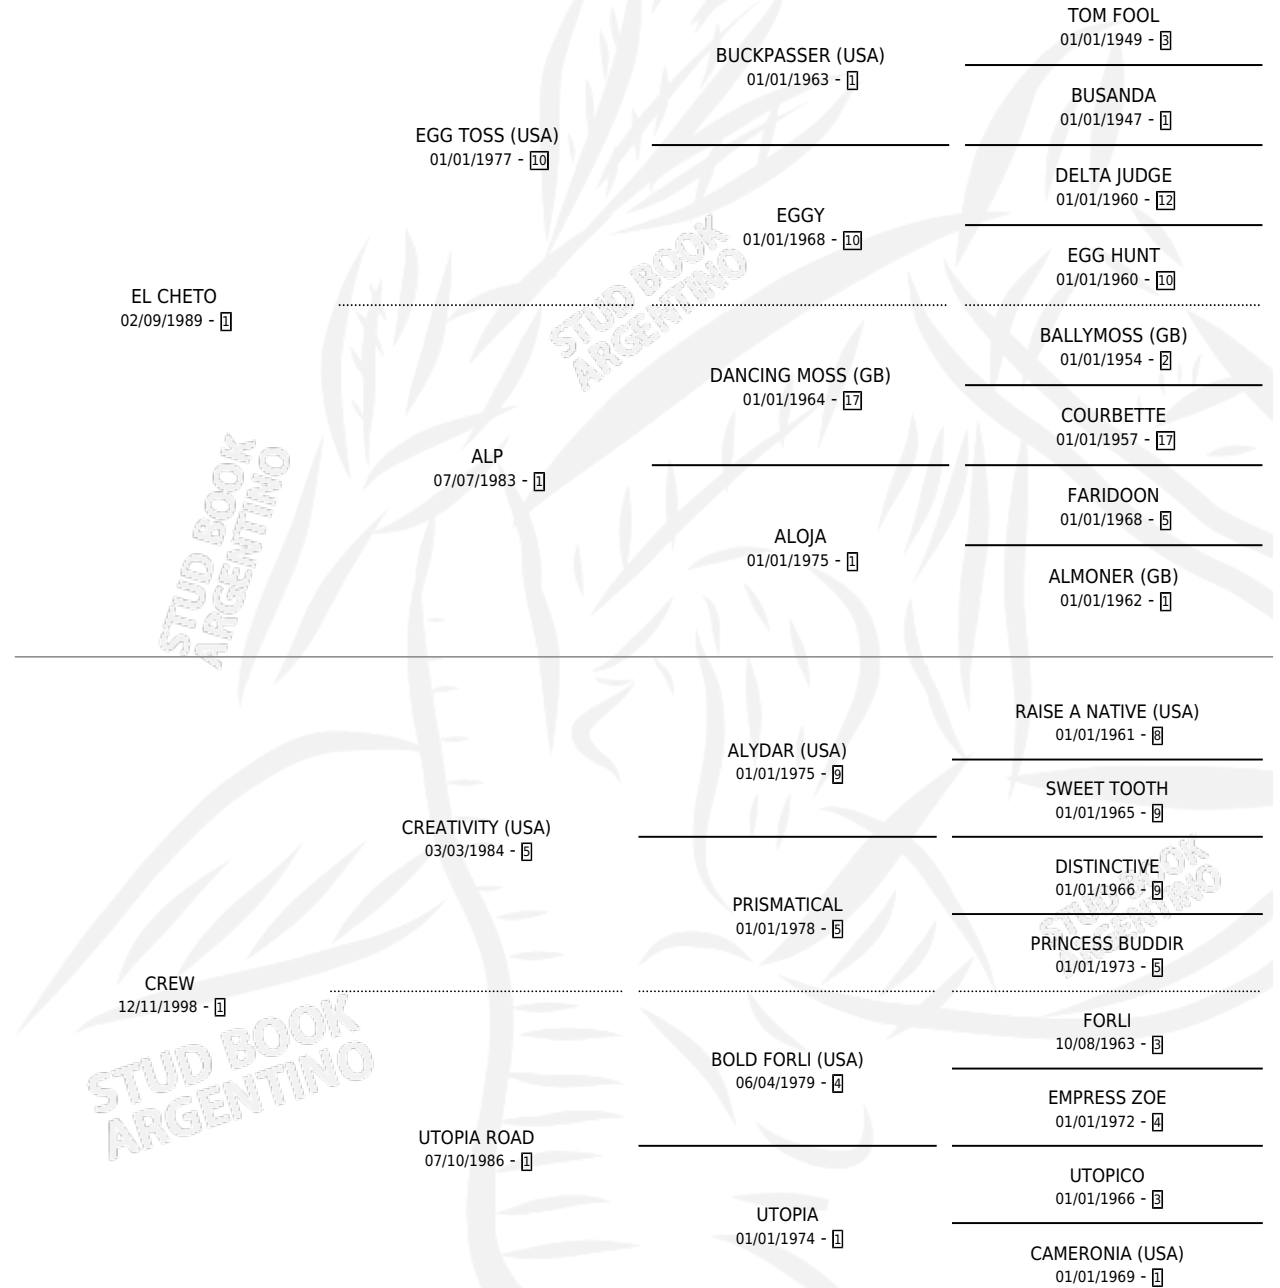

# SE SUMA CHE

por EL CHETO y CREW por CREATIVITY (USA)

Argentina · Macho · Tordillo · SP · 23/10/2004  
Familia 1-e · Volumen 38

## ESTADO

TIPIFICACIÓN SANGUÍNEA	X
TIPIFICACIÓN POR ADN	✓
PASAPORTE	X
IDENTIFICACIÓN POR MICROCHIP	X
REPRODUCTOR	X

**Lugar de nacimiento:** Los Mimbres

**Criador:** Sin dato

## PEDIGREE