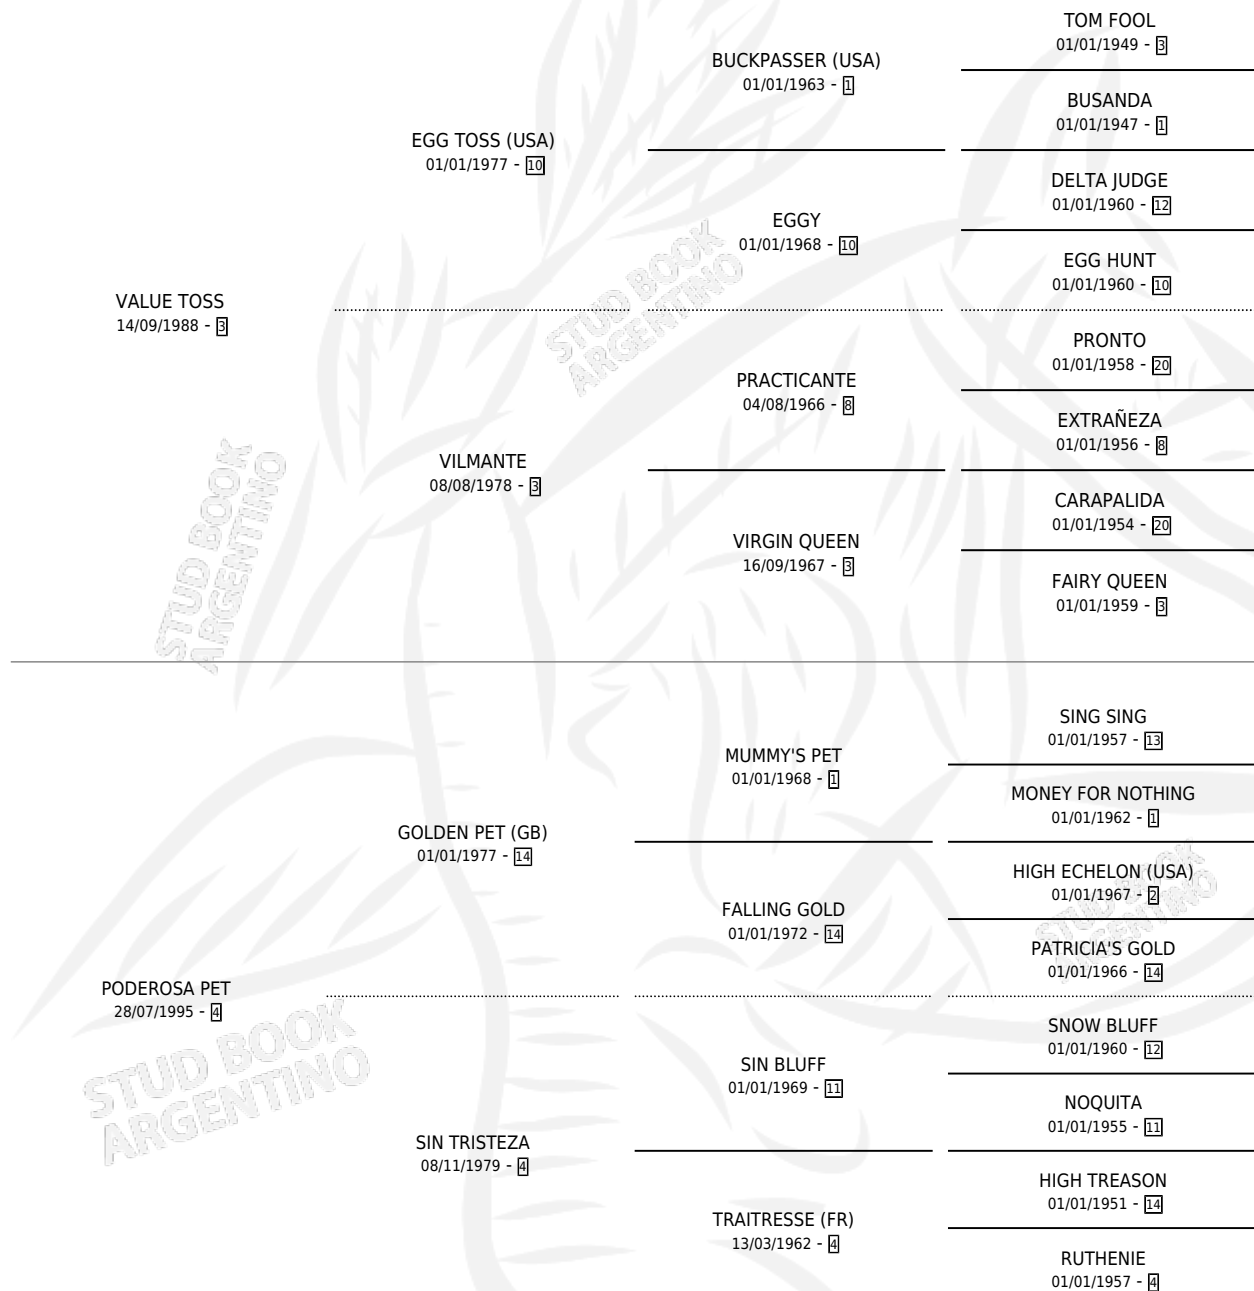

PODEROSA TOSS

por VALUE TOSS y PODEROSA PET por GOLDEN PET (GB)

Argentina · Hembra · Zaino · SP · 11/11/2004
Familia 4-i · Volumen 38

ESTADO

TIPIFICACIÓN SANGUÍNEA	X
TIPIFICACIÓN POR ADN	✓
PASAPORTE	X
IDENTIFICACIÓN POR MICROCHIP	X
REPRODUCTOR	✓

Lugar de nacimiento: Los Mimbres

Criador: Los Mimbres

PEDIGREE

S

mientos 0 / Efectividad 0.00%

PADRILLO	PRODUCTO	CRIADOR	1ER SERVICIO	ÚLTIMO SERVICIO
DON FARFAN	∅		27/09/2013	29/09/2013
PODEROSA TOSS	∅		11/10/2012	12/10/2012
ADRIANO LE GARCIA	∅		13/10/2006	15/10/2006