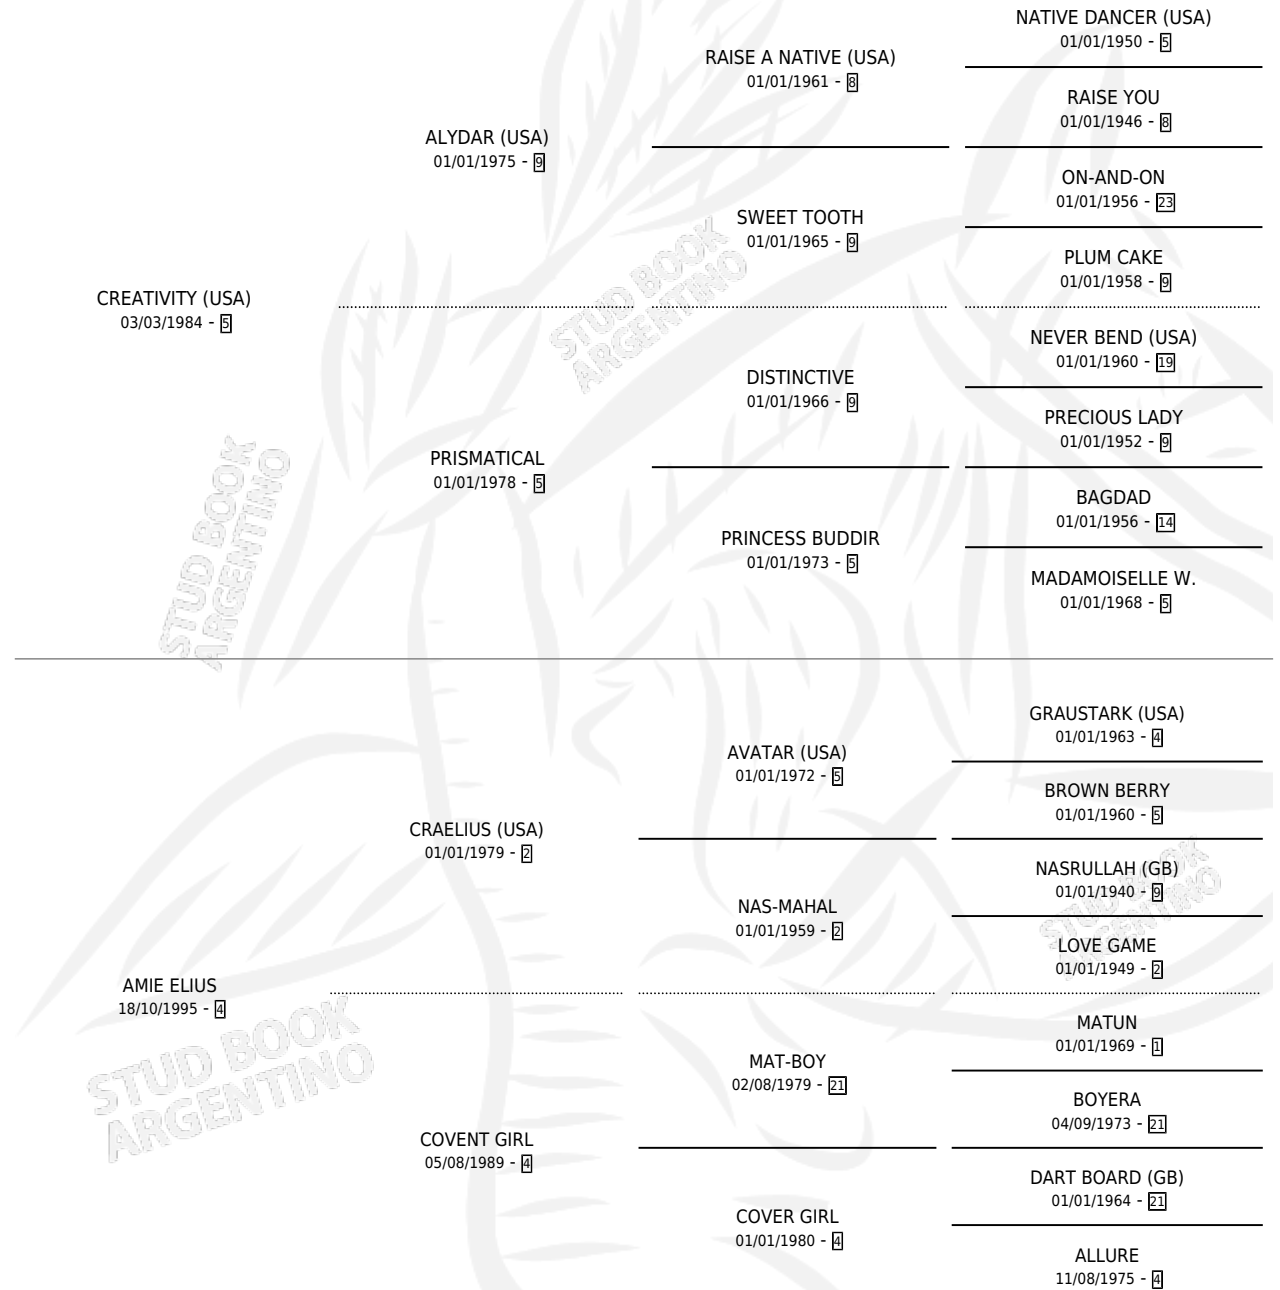

CREANME

por CREATIVITY (USA) y AMIE ELIUS por CRAELIUS (USA)

Argentina · Macho · Alazan · SP · 23/10/2004
Familia 4-k · Volumen 38

ESTADO

TIPIFICACIÓN SANGUÍNEA	X
TIPIFICACIÓN POR ADN	✓
PASAPORTE	X
IDENTIFICACIÓN POR MICROCHIP	X
REPRODUCTOR	X

Lugar de nacimiento: Los Mimbres

Criador: Los Mimbres

PEDIGREE