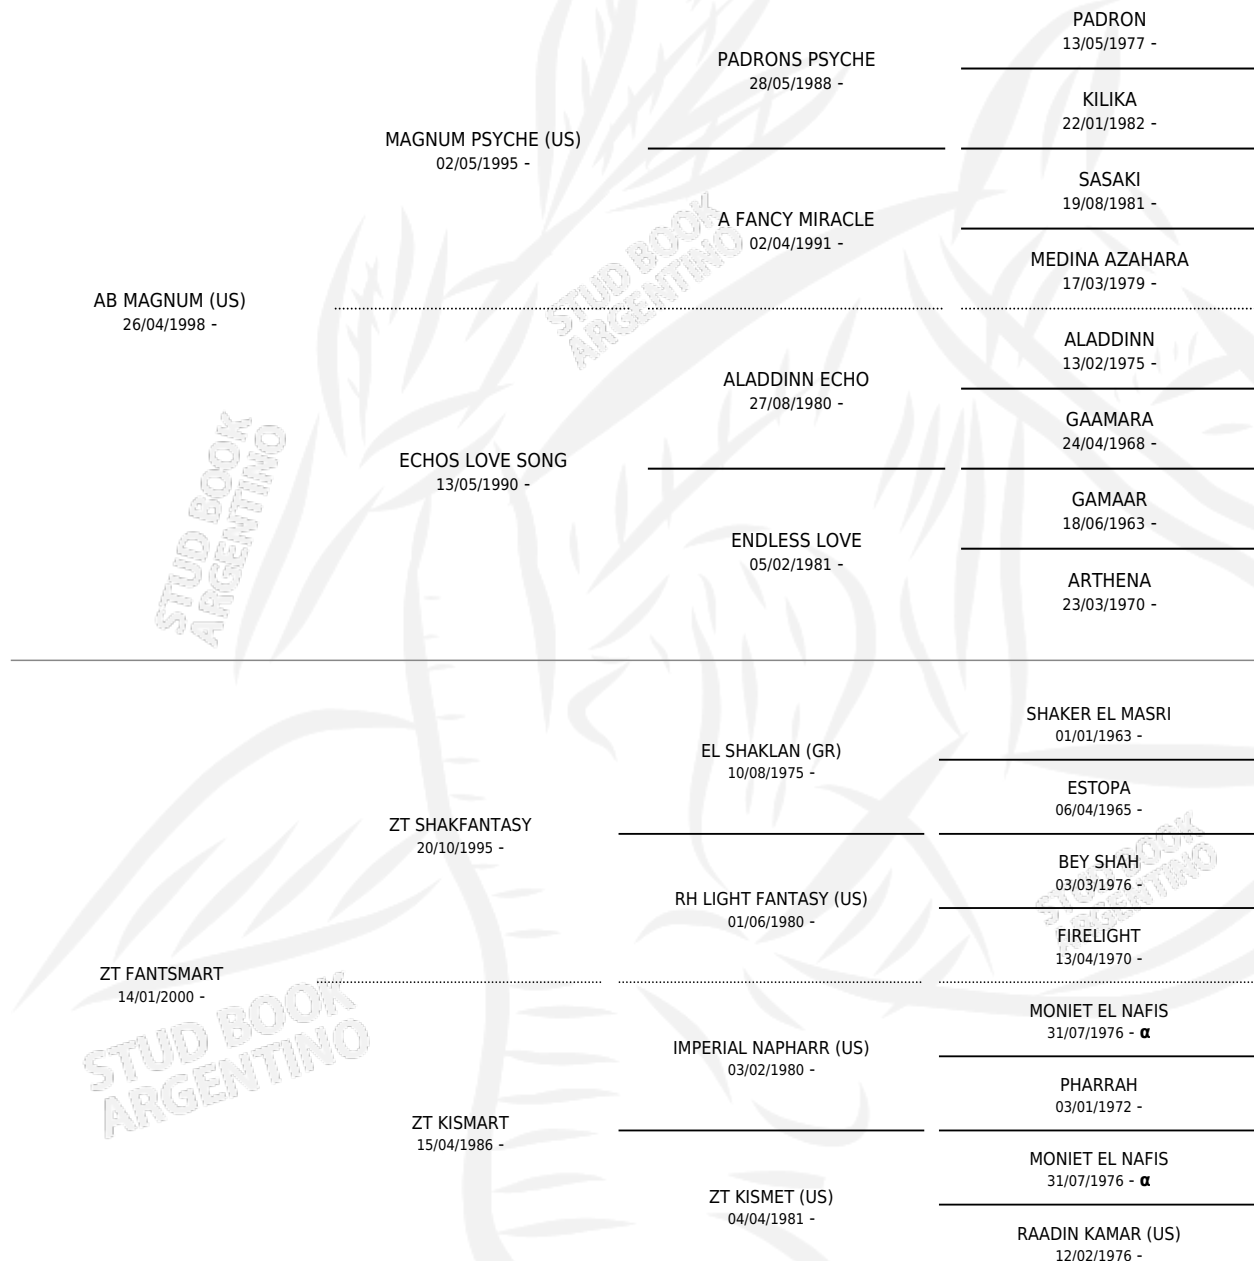

ZOOLANDER

por **AB MAGNUM (US)** y **ZT FANTSMART** por **ZT SHAKFANTASY**

Argentina · Macho · Alazan · AP · 29/10/2004
Familia · Volumen 38

ESTADO

TIPIFICACIÓN SANGUÍNEA	X
TIPIFICACIÓN POR ADN	✓
PASAPORTE	X
IDENTIFICACIÓN POR MICROCHIP	X
REPRODUCTOR	✓

Lugar de nacimiento: El Atalaya
Criador: Sin dato

~

HIJOS

	MACHOS	HEMBRAS
5 NACIERON	3	2
SIN ACTUACIONES		

PEDIGREE

INBREEDING : α

SERVICIOS PADRILLO

TEMPORADA	HARAS	SERVICIO	NAC.	EFFECTIVIDAD
2010	LA ELEGIDA DE GUIDO	1	0	0.00 %
2009	LA ELEGIDA DE GUIDO	2	1	50.00 %
2008	LA ELEGIDA DE GUIDO	2	2	100 %
2006	LA ELEGIDA DE GUIDO	2	2	100 %