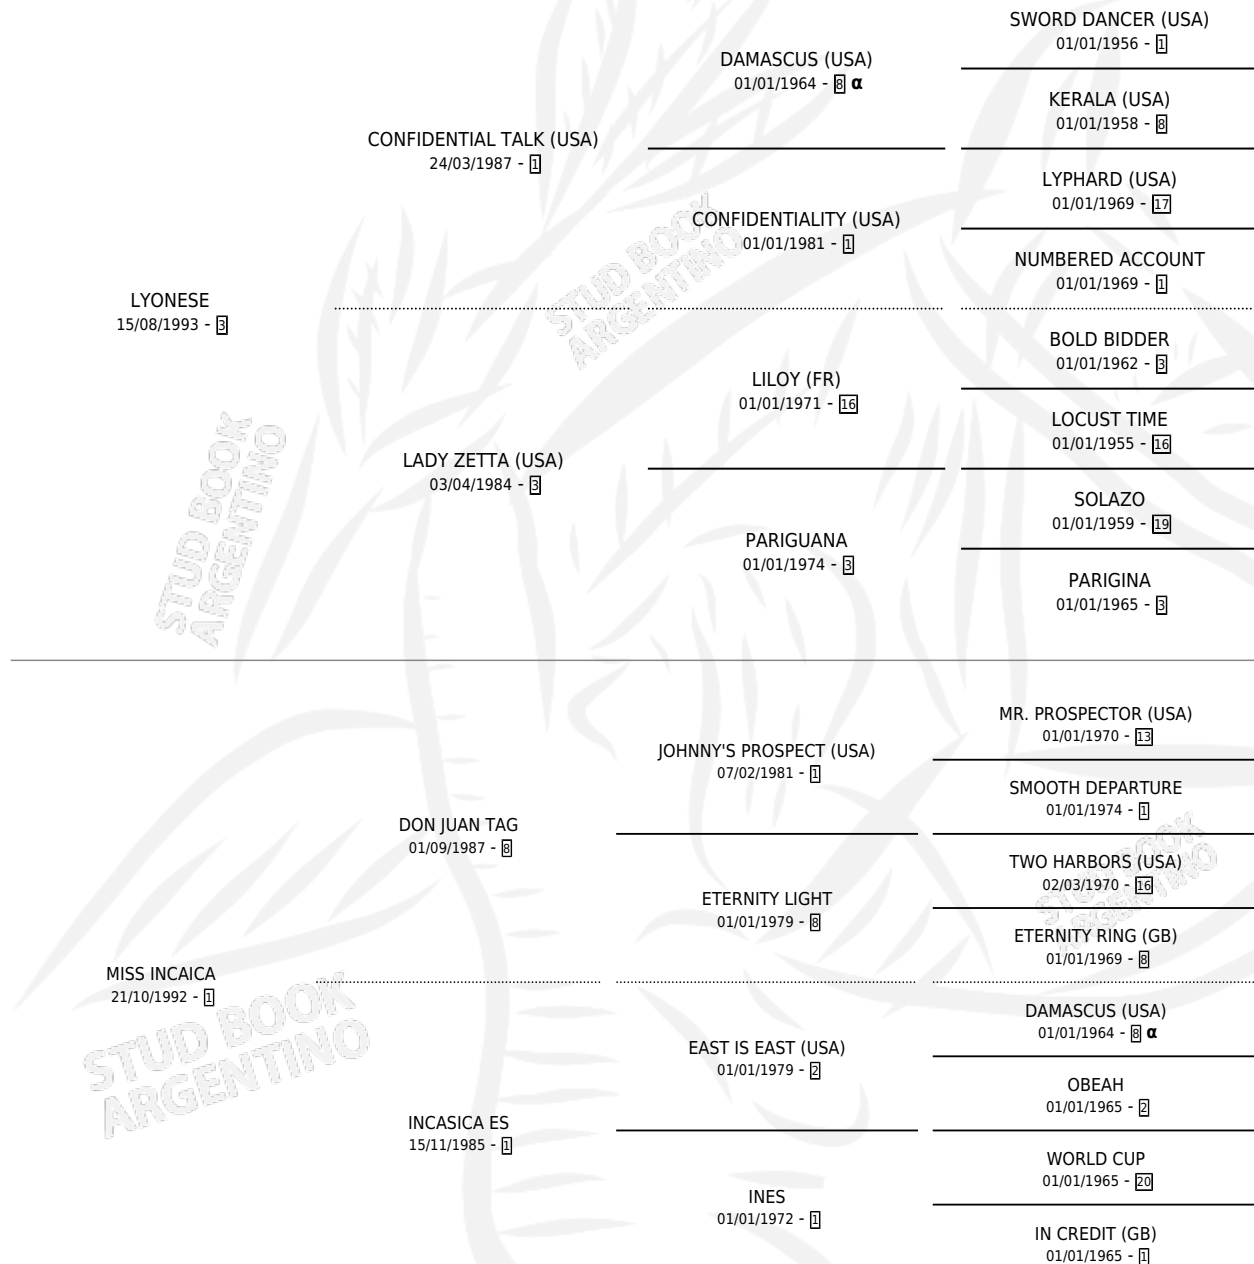

MISS LYONESA

por LYONESE y MISS INCAICA por DON JUAN TAG

Argentina · Hembra · Zaino Doradillo · SP · 08/11/2004
Familia 1 · Volumen 38

ESTADO

| | |
|------------------------------|---|
| TIPIFICACIÓN SANGUÍNEA | X |
| TIPIFICACIÓN POR ADN | X |
| PASAPORTE | X |
| IDENTIFICACIÓN POR MICROCHIP | X |
| REPRODUCTOR | X |

Lugar de nacimiento: San Leonardo

Criador: Sin dato

PEDIGREE

INBREEDING : α

MISS LYONESA

Datos oficiales del Stud Book Argentino

Documento generado el 15/05/2026

studbook.org.ar