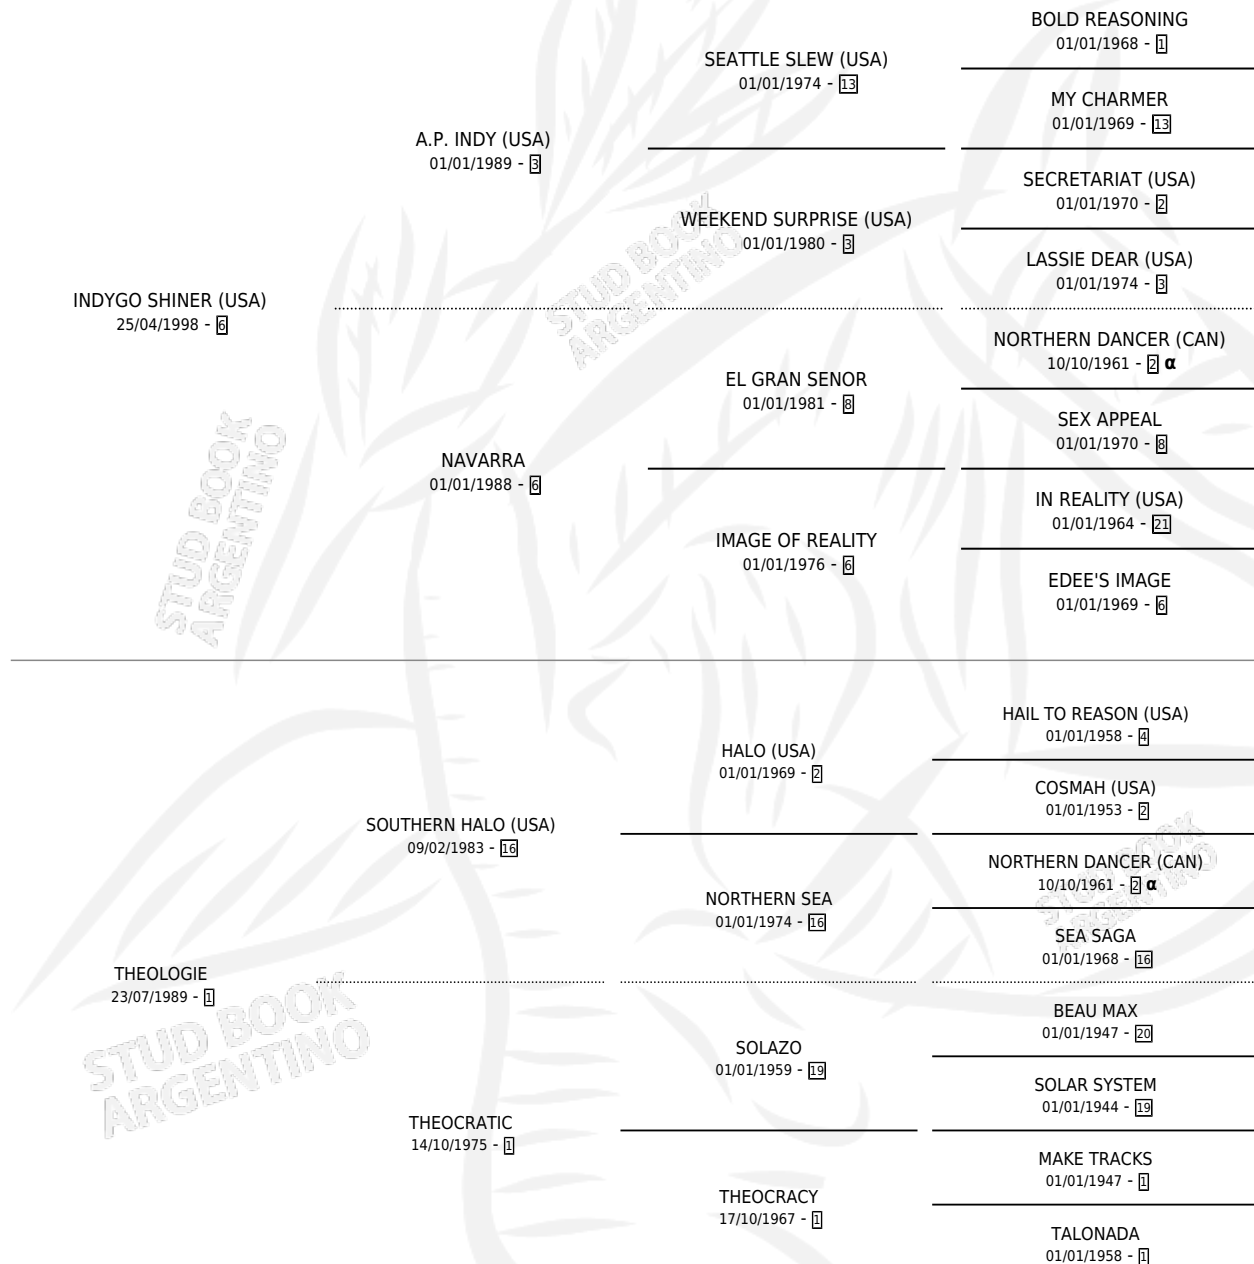

THUNDERY

por **INDYGO SHINER (USA)** y **THEOLOGIE** por **SOUTHERN HALO (USA)**

Argentina · Macho · Zaino · SP · 26/10/2004
Familia 1-w · Volumen 38

ESTADO

TIPIFICACIÓN SANGUÍNEA	X
TIPIFICACIÓN POR ADN	✓
PASAPORTE	X
IDENTIFICACIÓN POR MICROCHIP	X
REPRODUCTOR	X

Lugar de nacimiento: La Quebrada
Criador: La Quebrada

PEDIGREE

INBREEDING : α

CAMPAÑA

Solo carreras oficiales de Argentina

POR EDAD

EDAD	CC	1°	2°	3°	4°	5°	NP	CLC	CLG	CLCG1	CLGG1	IMPORTE	GANANCIA / CC
2 AÑOS	3	0	0	2	0	0	1	0	0	0	0	\$5,310	\$1,770
3 AÑOS	8	4	0	1	1	0	2	1	0	0	0	\$121,925	\$15,241
4 AÑOS	1	0	0	0	0	0	1	1	0	1	0	\$0	\$0
TOTALES	12	4	0	3	1	0	4	2	0	1	0	\$127,235	\$10,603
%		33.3%	0.0%	25.0%	8.3%	0.0%	33.3%	16.7%	0.0%	50.0%	0.0%		

Ganador de 4 carreras en San Isidro, Palermo y La Plata - \$127,235, a los 3 años.

POR DISTANCIA

HIPODROMO	CC	1°	2°	3°	4°	5°	NP	CLC	CLG	CLCG1	CLGG1	IMPORTE
PALERMO	8	2	0	3	0	0	3	1	0	1	0	\$77,785
1000 MTS	5	2	0	2	0	0	1	1	0	1	0	\$74,785
1400 MTS	1	0	0	0	0	0	1	0	0	0	0	\$0
800 MTS	2	0	0	1	0	0	1	0	0	0	0	\$3,000
LA PLATA	2	1	0	0	0	0	1	1	0	0	0	\$21,500
1200 MTS	2	1	0	0	0	0	1	1	0	0	0	\$21,500
SAN ISIDRO	2	1	0	0	1	0	0	0	0	0	0	\$27,950
1000 MTS	2	1	0	0	1	0	0	0	0	0	0	\$27,950