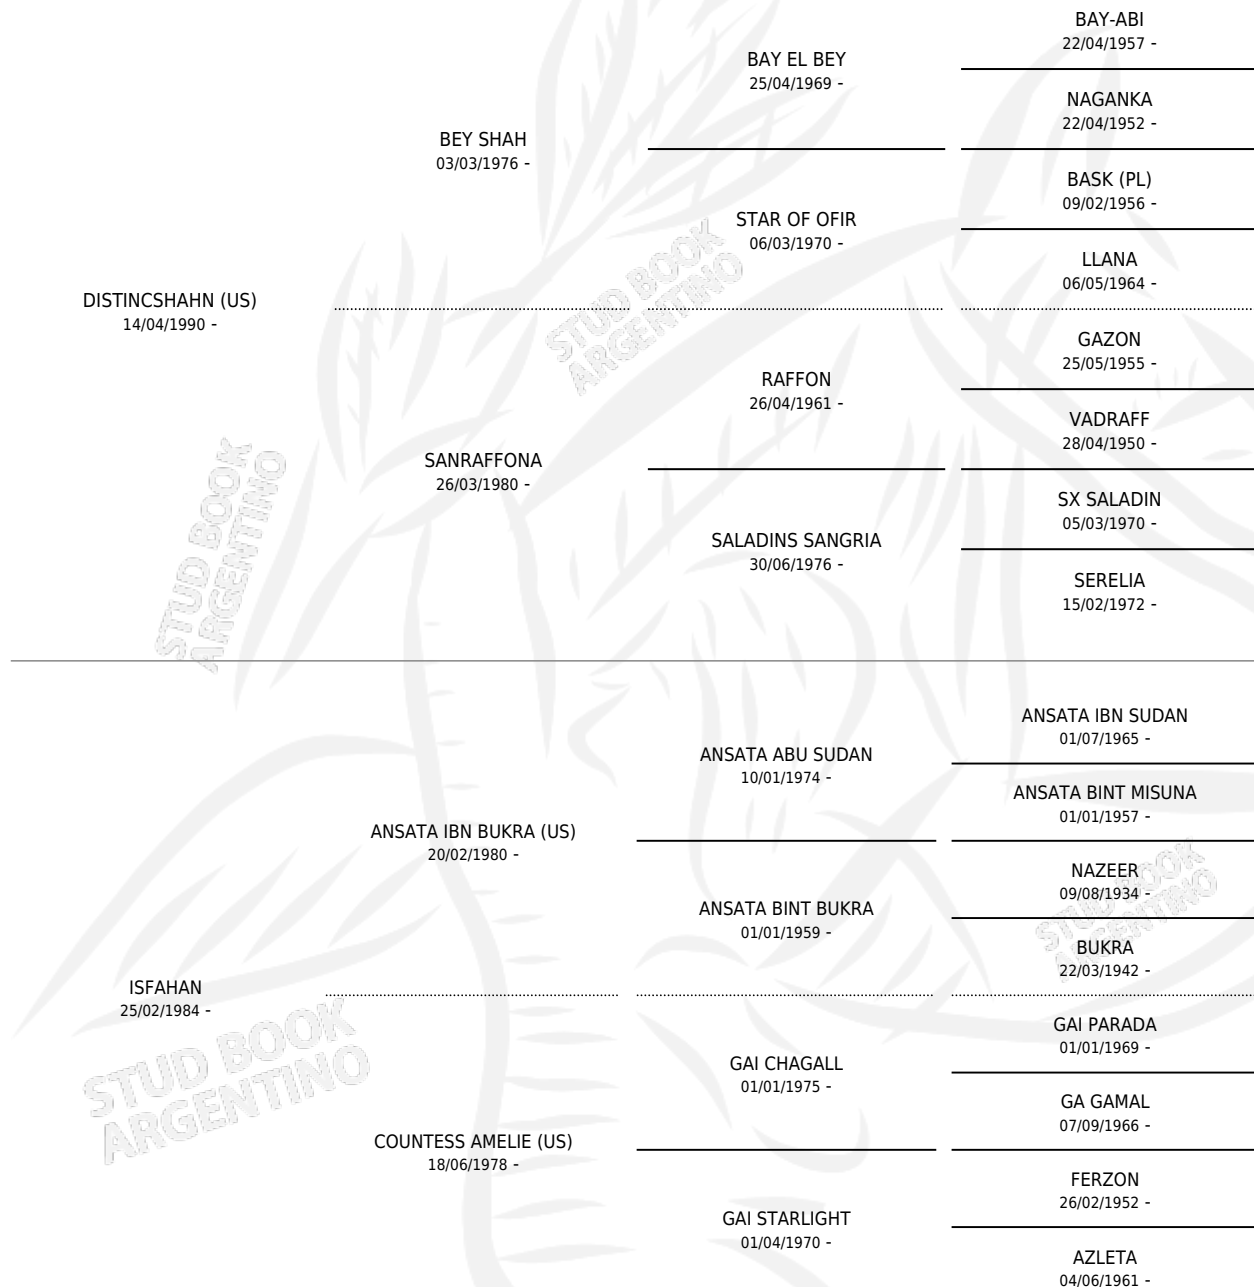

ZC ISHA

por **DISTINC SHAHN (US)** y **ISFAHAN por ANSATA IBN BUKRA (US)**

Argentina · Macho · Tordillo · AP · 14/11/2004
Familia · Volumen 38

ESTADO

TIPIFICACIÓN SANGUÍNEA	X
TIPIFICACIÓN POR ADN	X
PASAPORTE	X
IDENTIFICACIÓN POR MICROCHIP	X
REPRODUCTOR	X

Lugar de nacimiento: Marias
Criador: Marias

PEDIGREE

ZC ISHA

Datos oficiales del Stud Book Argentino

Documento generado el 09/05/2026

studbook.org.ar