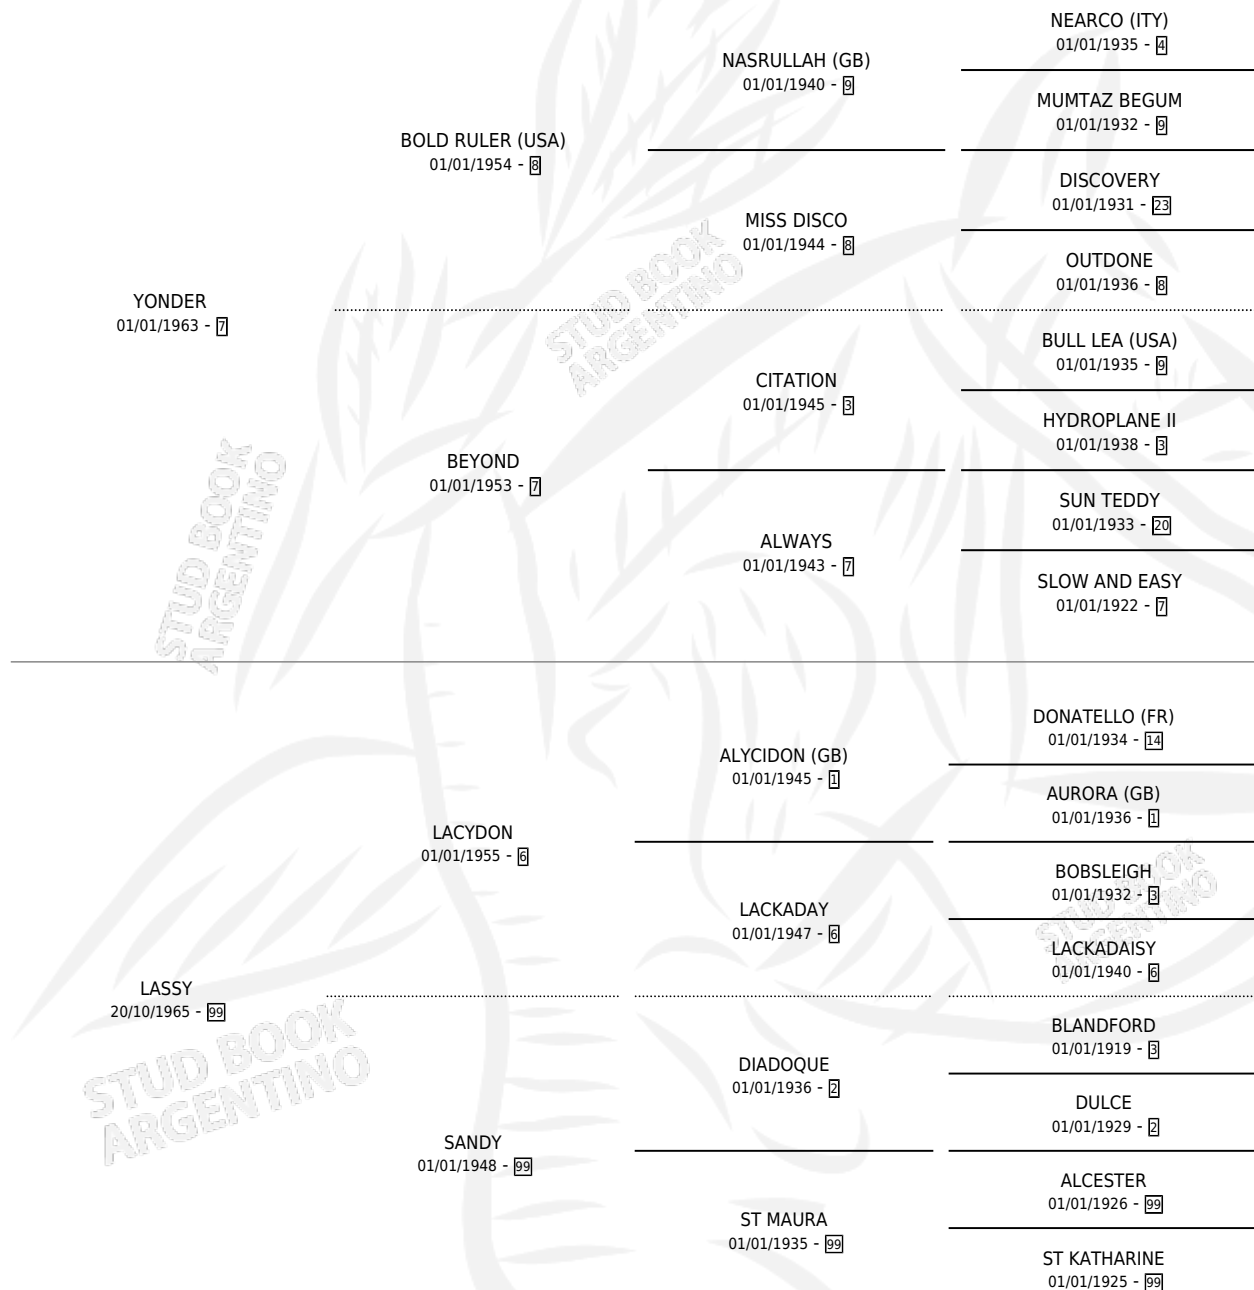

LAVANT

por YONDER y LASSY por LACYDON

Argentina · Hembra · Alazan · SP · 01/01/1974
Familia 99 · Volumen 28

ESTADO

TIPIFICACIÓN SANGUÍNEA	X
TIPIFICACIÓN POR ADN	X
PASAPORTE	X
IDENTIFICACIÓN POR MICROCHIP	X
REPRODUCTOR	✓

Lugar de nacimiento: Campo particular

Criador: Sin dato

~

HIJOS

	MACHOS	HEMBRAS
1 NACIERON	1	0
1 CORRIERON	1	0

SIN ACTUACIONES

PEDIGREE

S

mientos 0 / Efectividad 0.00%

PADRILLO	PRODUCTO	CRIADOR	1ER SERVICIO	ÚLTIMO SERVICIO
DISTEL	Ø		05/10/1986	05/12/1986
LAVANT STEPPING OUT	Ø		17/09/1985	13/12/1985
Datos oficiales del Stud Book Argentino				
DISTEL	Ø			
Documento generado el 27/04/2026				
DISTEL	Ø			
studbook.org.ar				