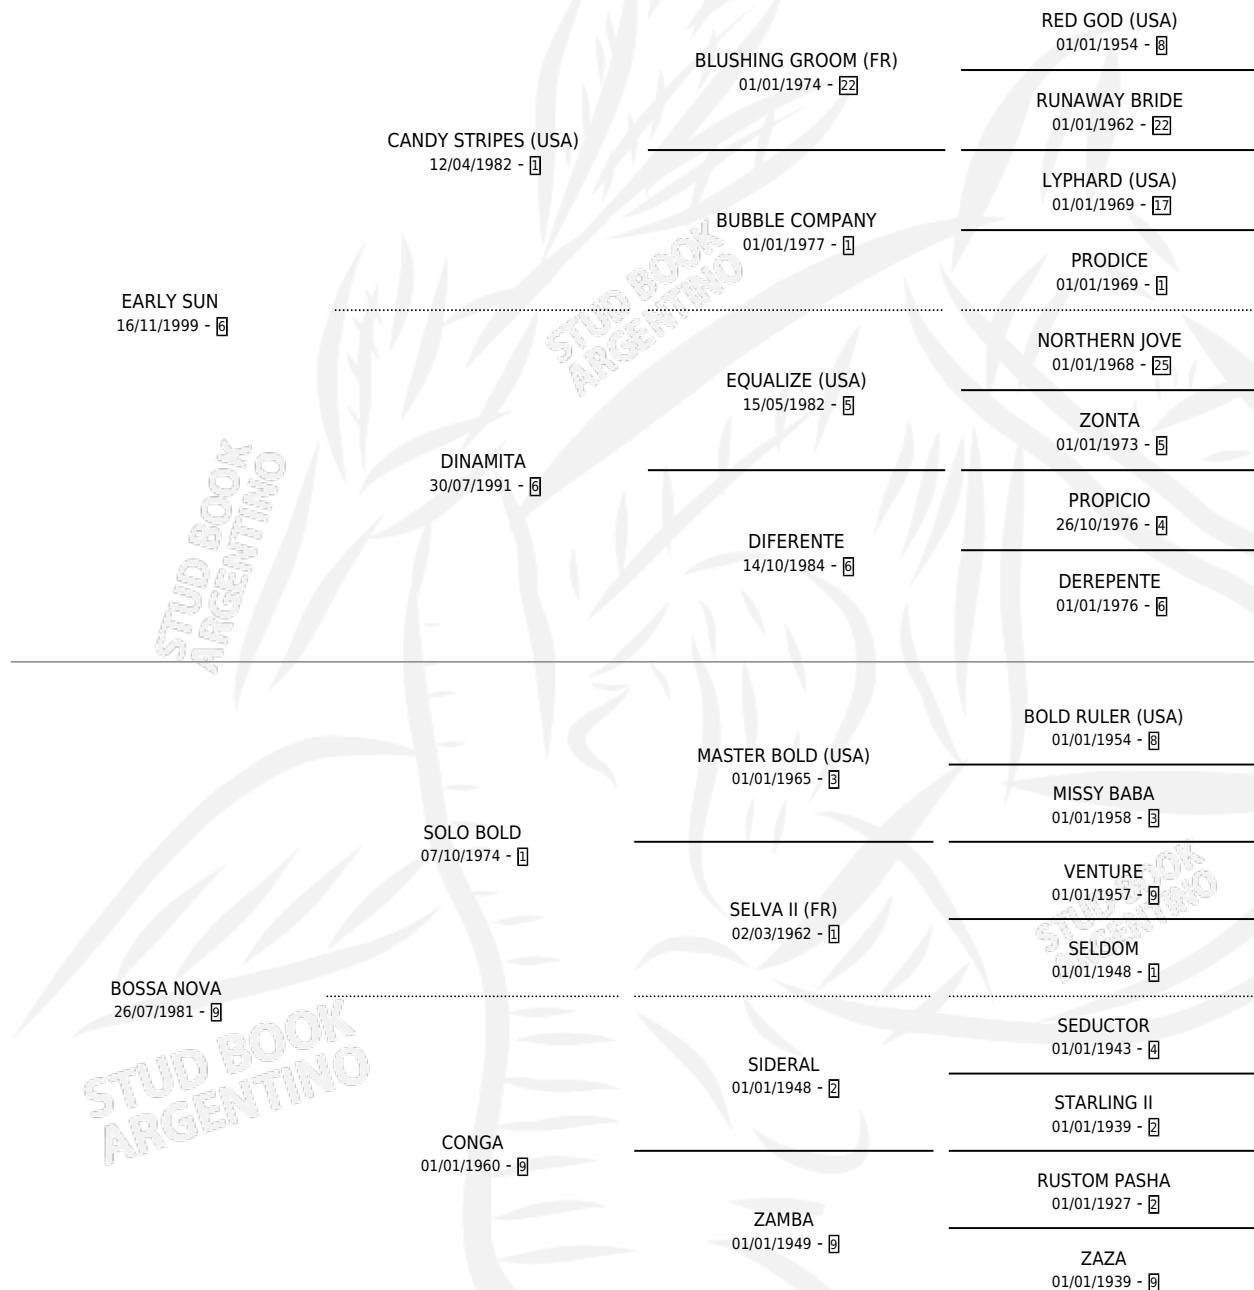

FUERTE SOL

por **EARLY SUN** y **BOSSA NOVA** por **SOLO BOLD**

Argentina · Macho · Zaino · SP · 11/11/2004
Familia 9-g · Volumen 38

ESTADO

TIPIFICACIÓN SANGUÍNEA	X
TIPIFICACIÓN POR ADN	✓
PASAPORTE	X
IDENTIFICACIÓN POR MICROCHIP	X
REPRODUCTOR	X

Lugar de nacimiento: Los Picazos

Criador: Los Picazos

PEDIGREE

CAMPAÑA

Solo carreras oficiales de Argentina

POR EDAD

EDAD	CC	1°	2°	3°	4°	5°	NP	CLC	CLG	CLCG1	CLGG1	IMPORTE	GANANCIA / CC
3 AÑOS	1	0	0	0	0	0	1	0	0	0	0	\$0	\$0
TOTALES	1	0	0	0	0	0	1	0	0	0	0	\$0	\$0
%		0.0%	0.0%	0.0%	0.0%	0.0%	100%	0.0%	0.0%	0.0%	0.0%		