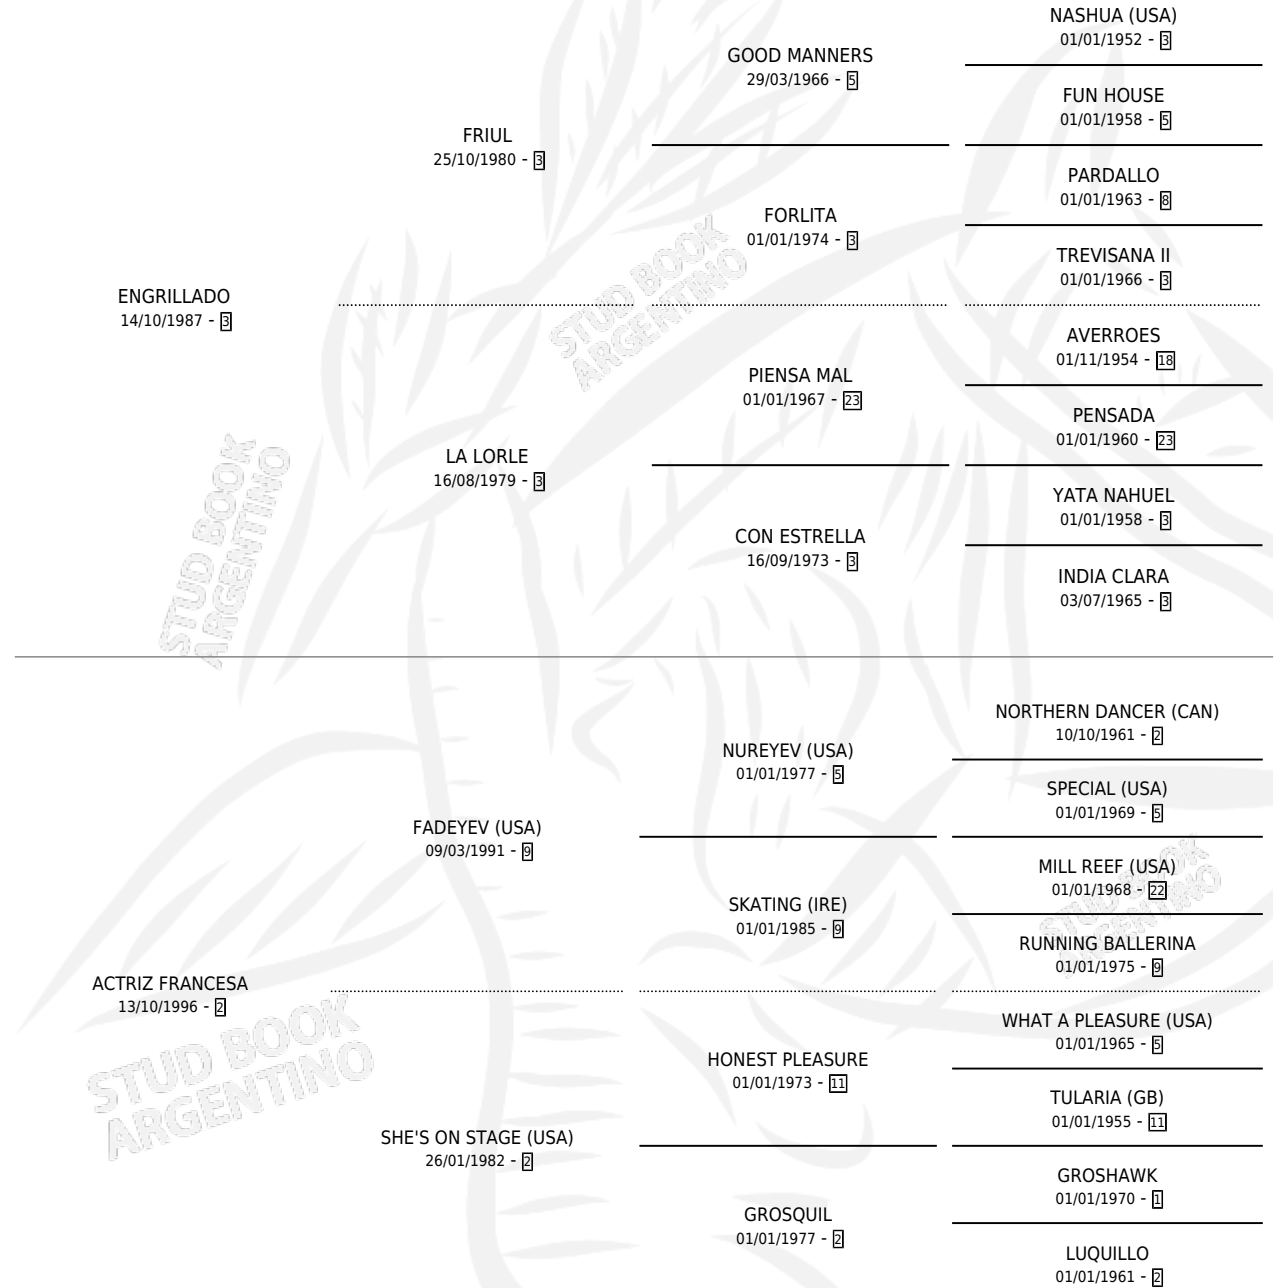

SWEET BAMBI

por ENGRILLADO y ACTRIZ FRANCESA por FADEYEV (USA)

Argentina · Macho · Zaino Doradillo · SP · 07/11/2004
Familia 2-n · Volumen 38

ESTADO

TIPIFICACIÓN SANGUÍNEA	X
TIPIFICACIÓN POR ADN	✓
PASAPORTE	X
IDENTIFICACIÓN POR MICROCHIP	X
REPRODUCTOR	X

Lugar de nacimiento: El Tala

Criador: Sin dato

PEDIGREE