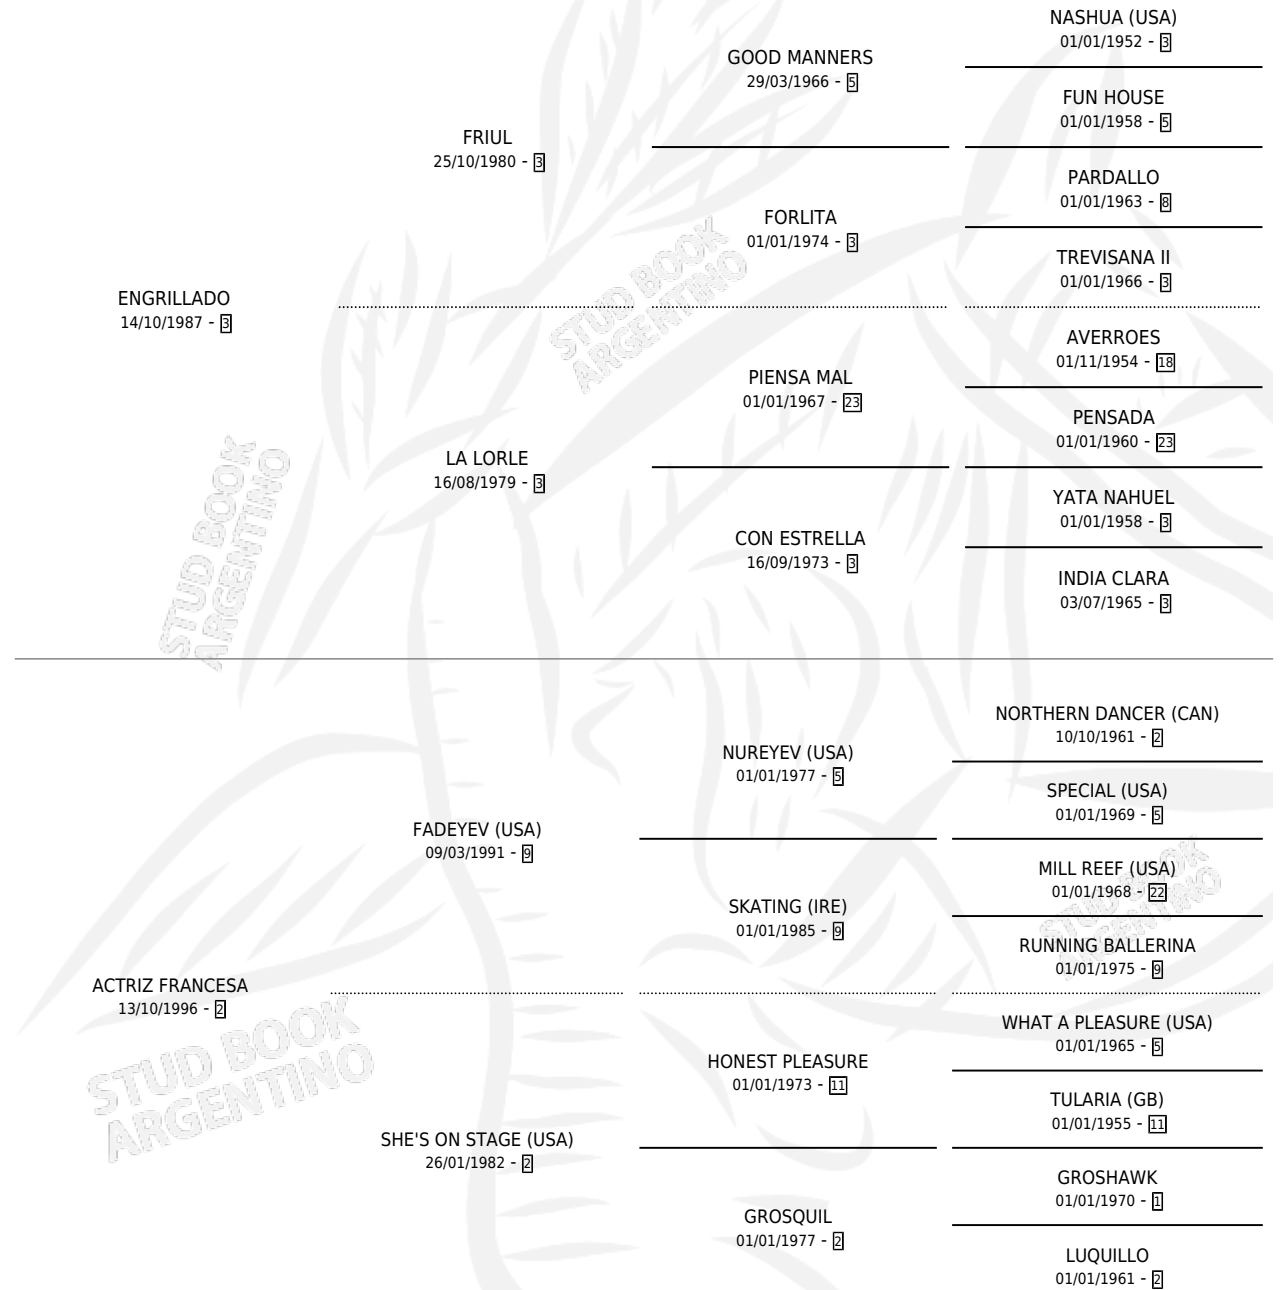

SWEET BAMBI

por ENGRILLADO y ACTRIZ FRANCESA por FADEYEV (USA)

Argentina · Macho · Zaino Doradillo · SP · 07/11/2004
Familia 2-n · Volumen 38

ESTADO

TIPIFICACIÓN SANGUÍNEA	X
TIPIFICACIÓN POR ADN	✓
PASAPORTE	X
IDENTIFICACIÓN POR MICROCHIP	X
REPRODUCTOR	X

Lugar de nacimiento: El Tala

Criador: Sin dato

PEDIGREE