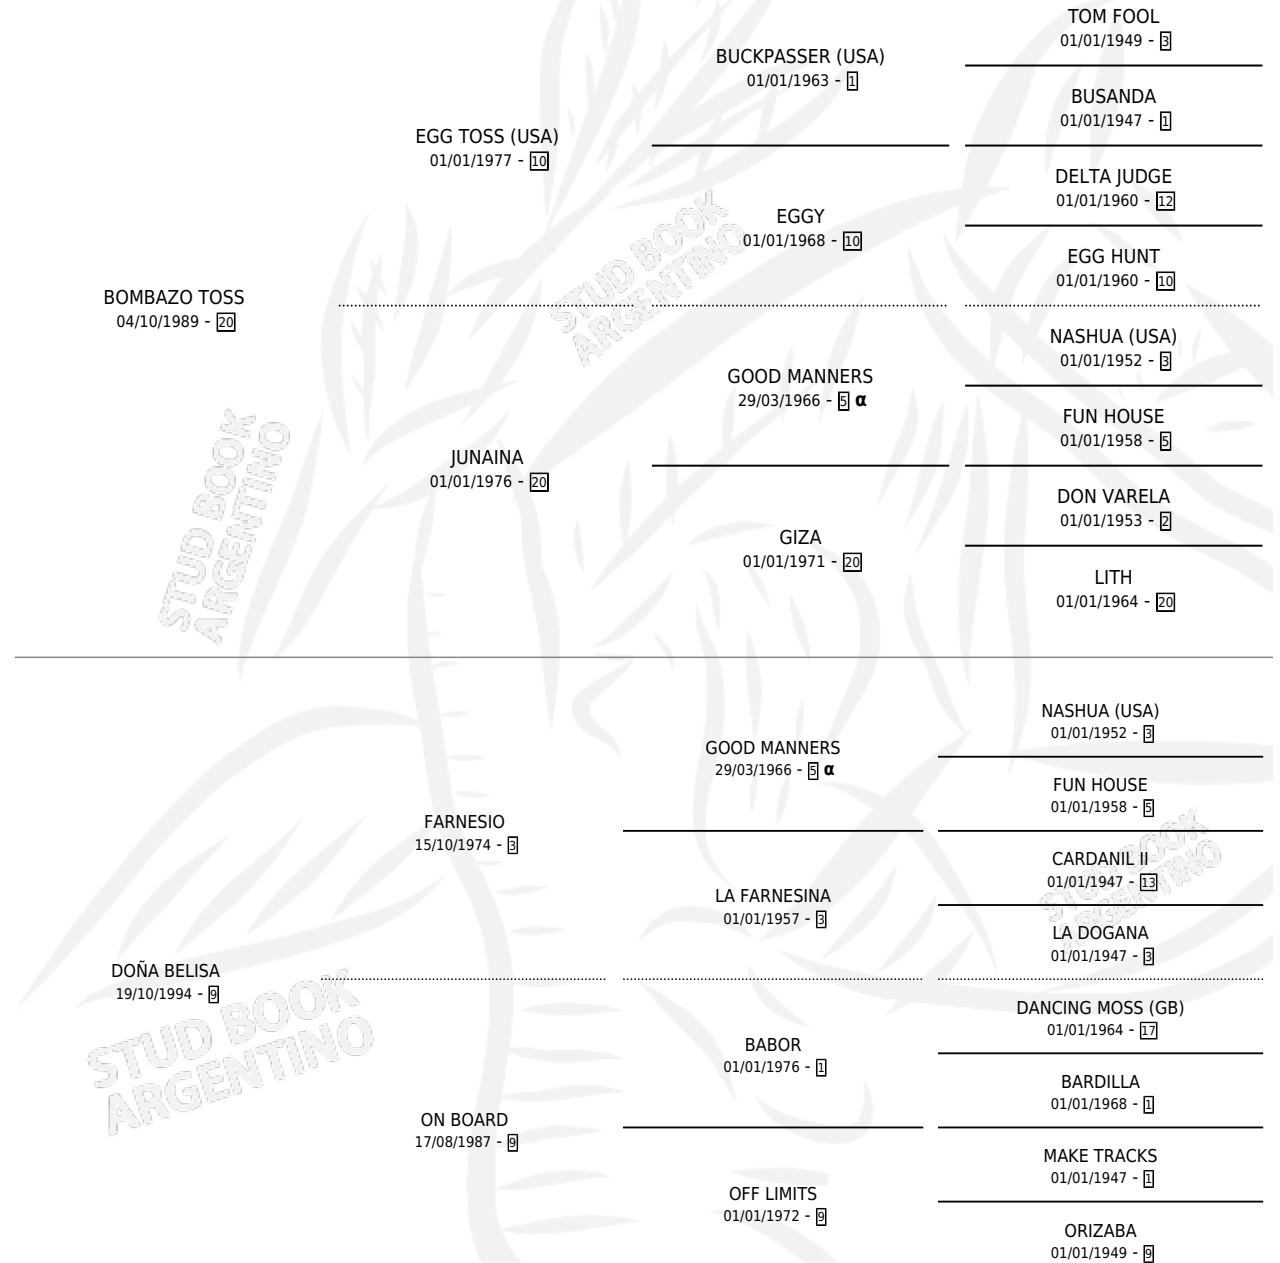

GRAN BELISA

por **BOMBAZO TOSS** y **DOÑA BELISA** por **FARNESIO**

Argentina · Hembra · Alazan Tostado · SP · 04/10/2004
Familia 9-g · Volumen 38

ESTADO

TIPIFICACIÓN SANGUÍNEA	X
TIPIFICACIÓN POR ADN	✓
PASAPORTE	X
IDENTIFICACIÓN POR MICROCHIP	X
REPRODUCTOR	✓

Lugar de nacimiento: Lomas Altas

Criador: Lomas Altas

~

HIJOS

	MACHOS	HEMBRAS
2 NACIERON	2	0
SIN ACTUACIONES		

PEDIGREE

INBREEDING : α

S

mientos 2 / Efectividad 33.33%

PADRILLO	PRODUCTO	CRIADOR	1ER SERVICIO	ÚLTIMO SERVICIO
NEPTUNON	Ø		08/10/2014	14/11/2014
GRAN BELISA	BELISO NAIN (M Z, 30/09/2014)	SIN DATO	11/10/2013	11/10/2013
Datos oficiales del Stud Book Argentino	RUBEN NAIN (M ZC, 21/09/2013)	SIN DATO	10/10/2012	10/10/2012
NEPTUNON	MURIO EL 28/12/2013			
NEPTUNON	Ø		19/12/2011	19/12/2011
NEPTUNON	Ø		13/10/2010	16/11/2010
NEPTUNON	Ø		28/11/2008	26/12/2008