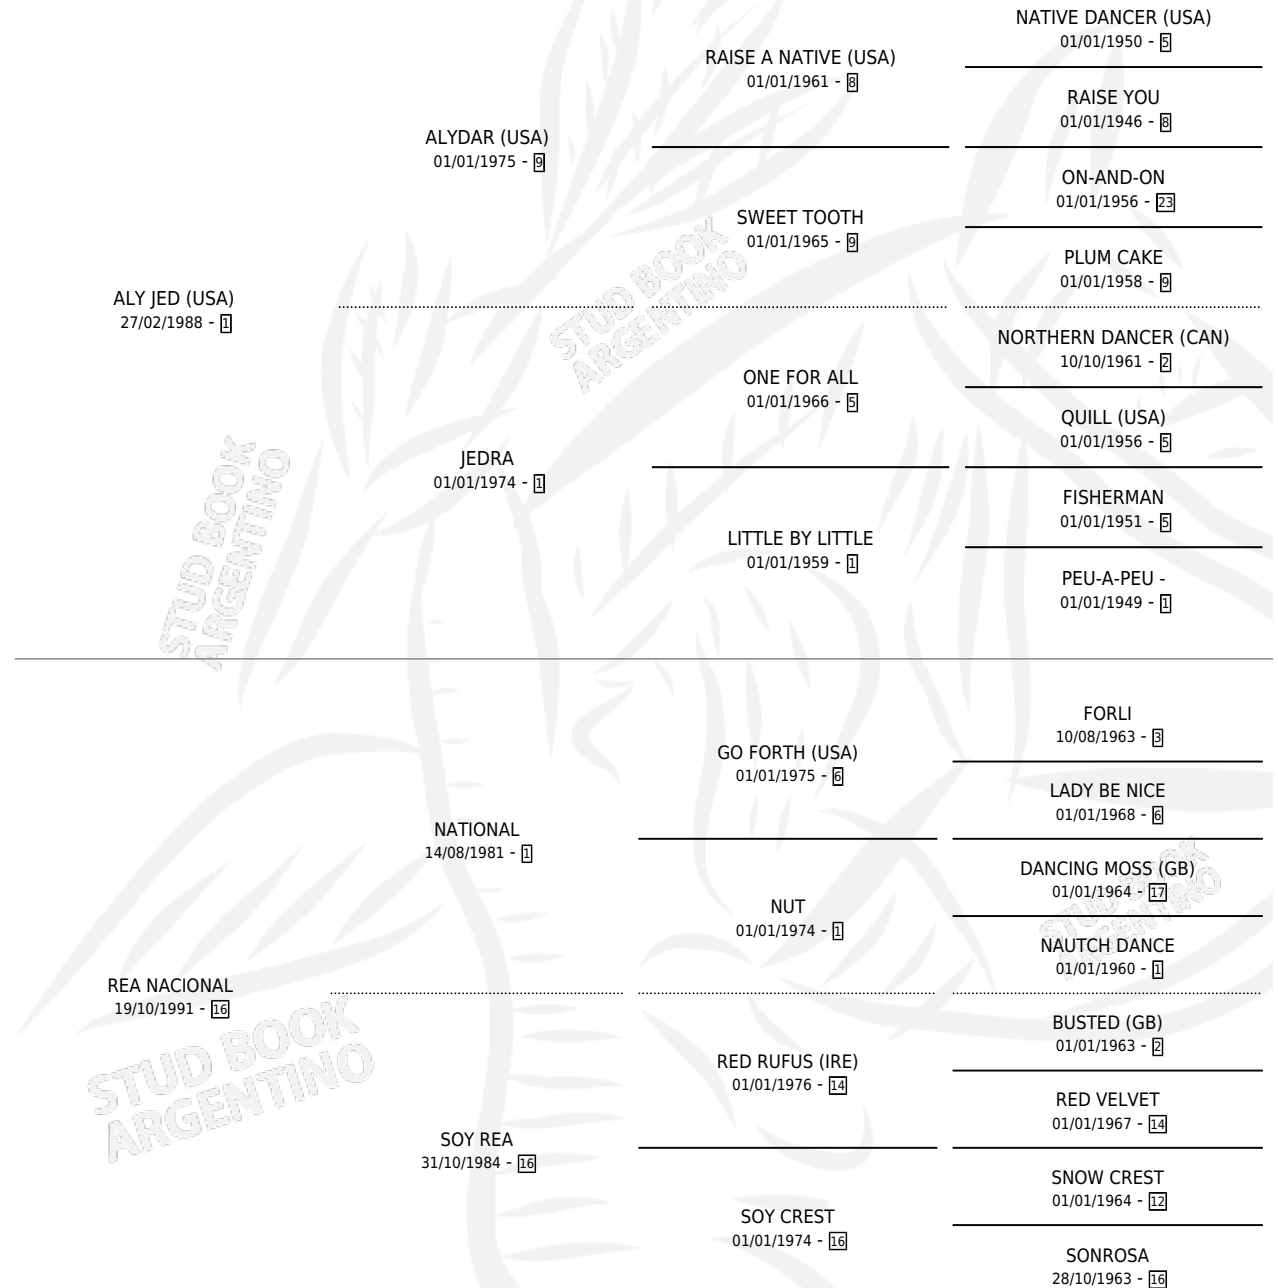

GISELLA

por **ALY JED (USA)** y **REA NACIONAL** por **NATIONAL**

Argentina · Hembra · Zaino · SP · 15/10/2004
Familia 16-e · Volumen 38

ESTADO

TIPIFICACIÓN SANGUÍNEA	✓
TIPIFICACIÓN POR ADN	✓
PASAPORTE	X
IDENTIFICACIÓN POR MICROCHIP	X
REPRODUCTOR	✓

Lugar de nacimiento: Mision

Criador: Sin dato

~

HIJOS

	MACHOS	HEMBRAS
3 NACIERON	1	2
1 CORRIERON	1	0

SIN ACTUACIONES

PEDIGREE