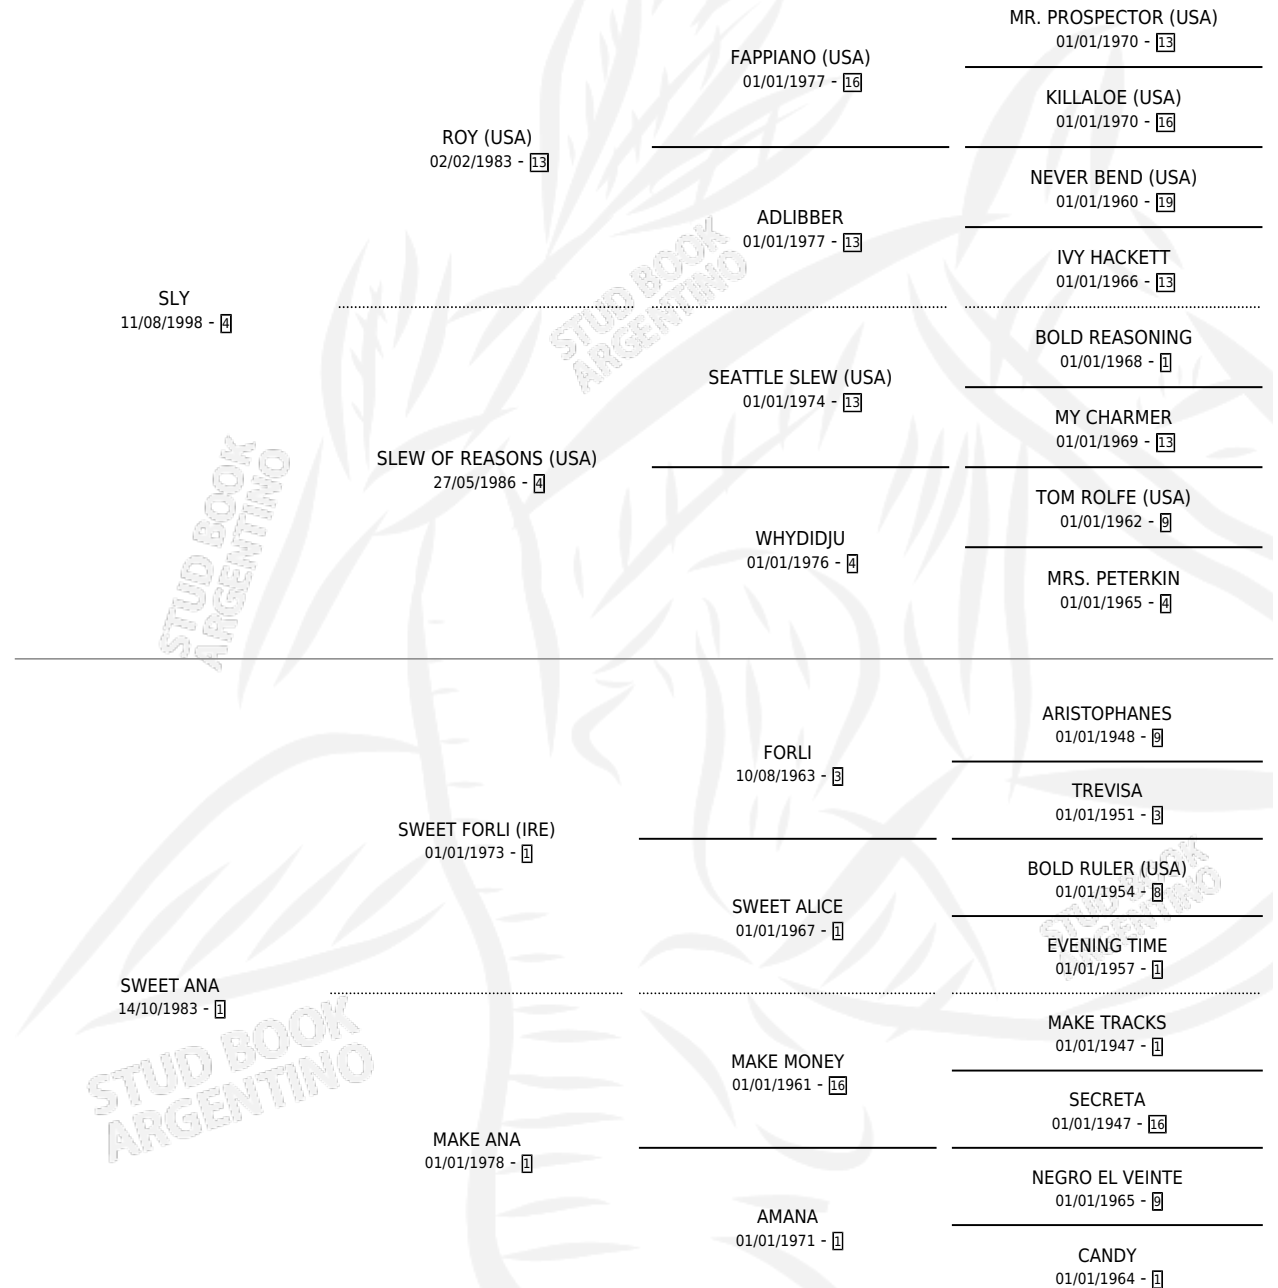

SLY SLEW

por SLY y SWEET ANA por SWEET FORLI (IRE)

Argentina · Macho · Zaino · SP · 09/11/2004
Familia 1-w · Volumen 38

ESTADO

TIPIFICACIÓN SANGUÍNEA	X
TIPIFICACIÓN POR ADN	✓
PASAPORTE	X
IDENTIFICACIÓN POR MICROCHIP	X
REPRODUCTOR	X

Lugar de nacimiento: Capricornio

Criador: Capricornio

PEDIGREE

CAMPAÑA

Solo carreras oficiales de Argentina

POR EDAD

EDAD	CC	1°	2°	3°	4°	5°	NP	CLC	CLG	CLCG1	CLGG1	IMPORTE	GANANCIA / CC
4 AÑOS	5	1	0	0	0	1	3	0	0	0	0	\$21,320	\$4,264
TOTALES	5	1	0	0	0	1	3	0	0	0	0	\$21,320	\$4,264
%		20.0%	0.0%	0.0%	0.0%	20.0%	60.0%	0.0%	0.0%	0.0%	0.0%		