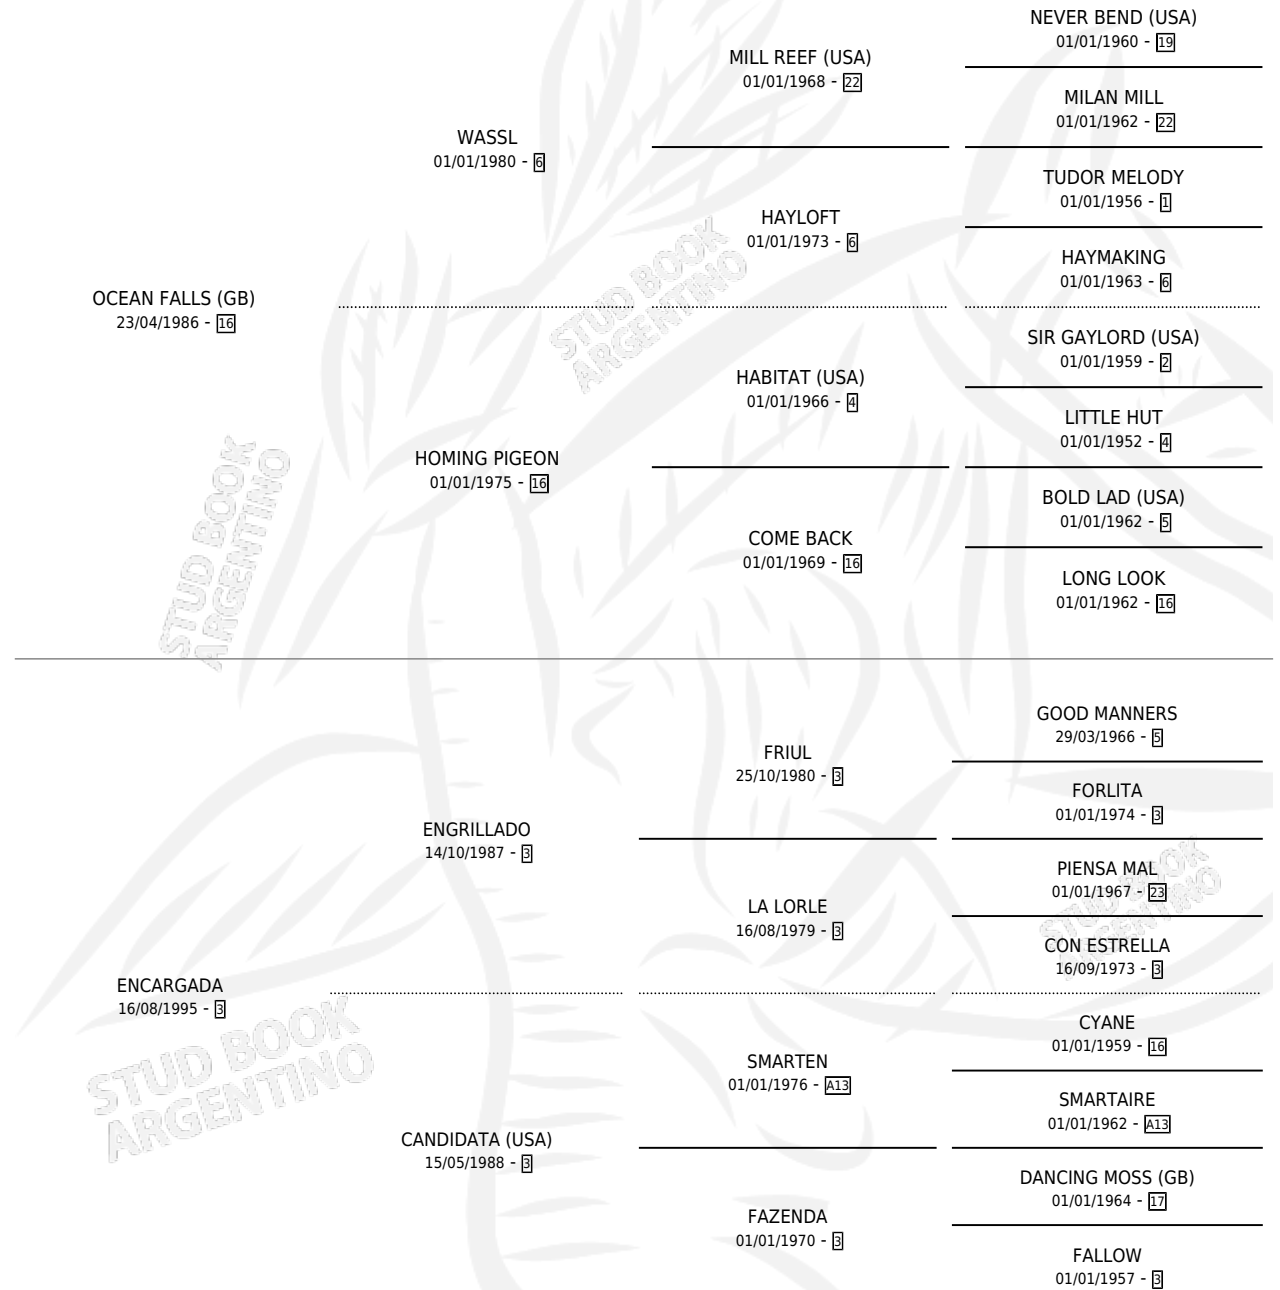

PIENSA EN TI

por OCEAN FALLS (GB) y ENCARGADA por ENGRILLADO

Argentina · Macho · Zaino · SP · 30/09/2004
Familia 3-i · Volumen 38

ESTADO

TIPIFICACIÓN SANGUÍNEA	X
TIPIFICACIÓN POR ADN	✓
PASAPORTE	X
IDENTIFICACIÓN POR MICROCHIP	X
REPRODUCTOR	X

Lugar de nacimiento: El Paraiso

Criador: El Paraiso

PEDIGREE

PIENSA EN TI

Datos oficiales del Stud Book Argentino

Documento generado el 14/05/2026

studbook.org.ar