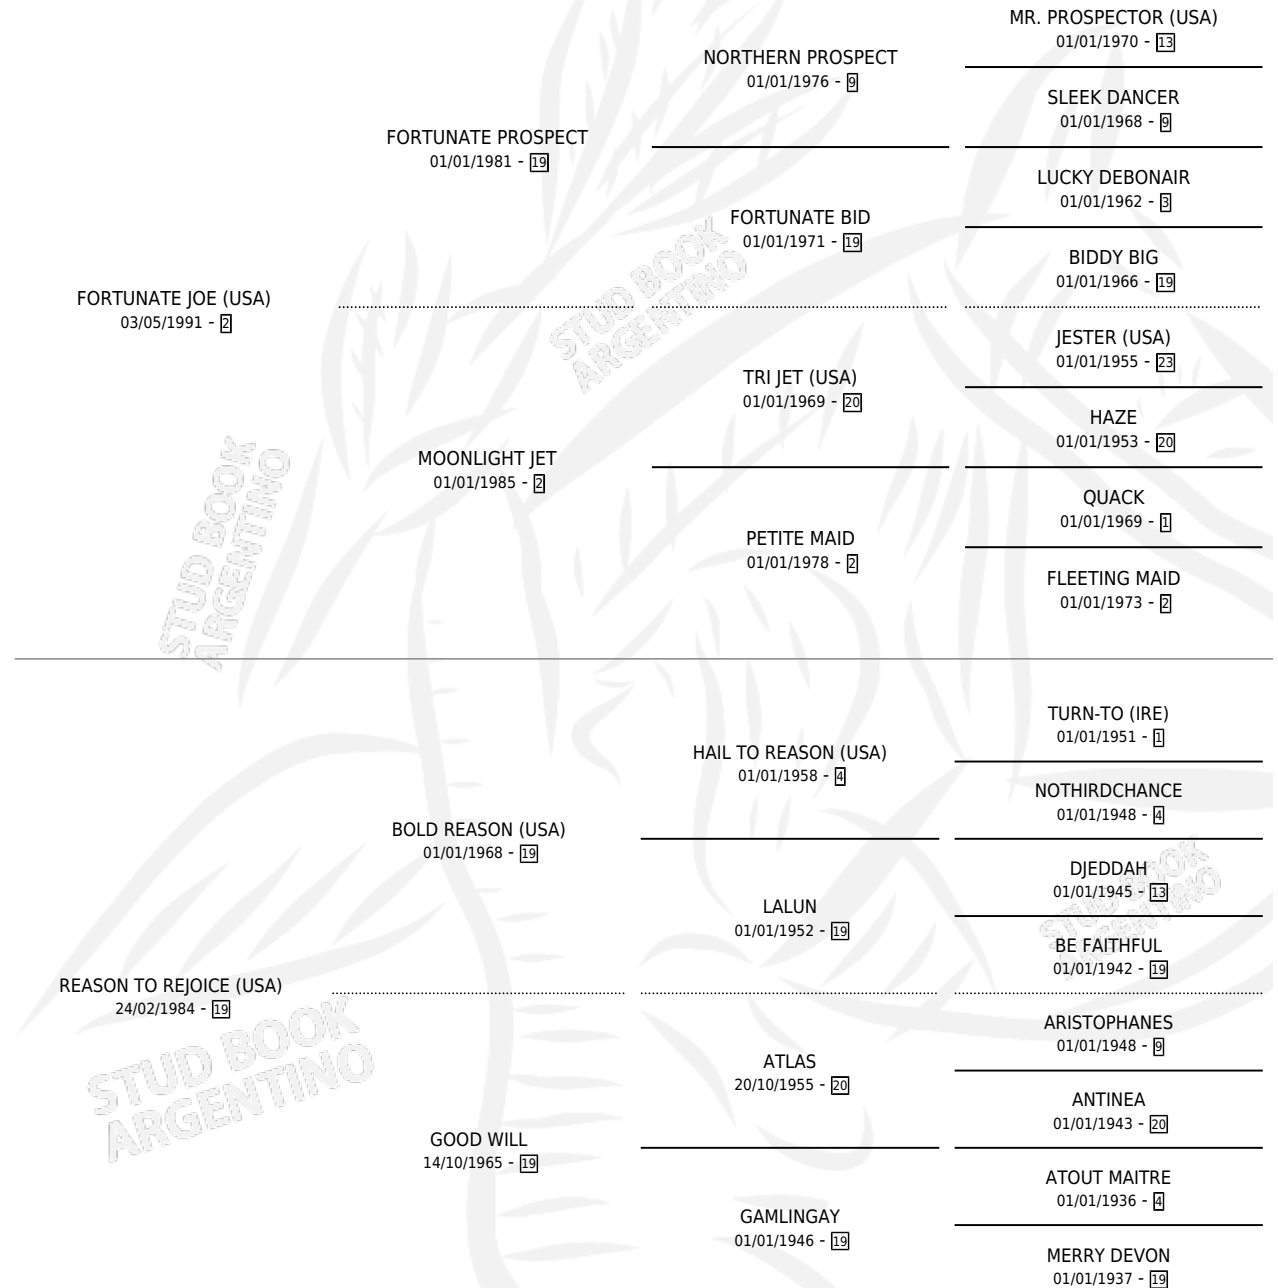

RAPID JOE

por FORTUNATE JOE (USA) y REASON TO REJOICE (USA)
por BOLD REASON (USA)

Argentina · Macho · Zaino Colorado · SP · 19/11/2004
Familia 19-c · Volumen 38

ESTADO

TIPIFICACIÓN SANGUÍNEA	X
TIPIFICACIÓN POR ADN	✓
PASAPORTE	X
IDENTIFICACIÓN POR MICROCHIP	X
REPRODUCTOR	X

Lugar de nacimiento: Cumeneyen

Criador: Cumeneyen

PEDIGREE

CAMPAÑA

Solo carreras oficiales de Argentina

POR EDAD

EDAD	CC	1°	2°	3°	4°	5°	NP	CLC	CLG	CLCG1	CLGG1	IMPORTE	GANANCIA / CC
3 AÑOS	6	1	0	0	1	0	4	0	0	0	0	\$18,360	\$3,060
5 AÑOS	9	0	0	0	0	0	9	0	0	0	0	\$0	\$0
6 AÑOS	13	1	1	1	0	1	9	0	0	0	0	\$31,200	\$2,400
7 AÑOS	8	0	0	0	0	1	7	0	0	0	0	\$1,720	\$215
8 AÑOS	2	0	0	0	0	0	2	0	0	0	0	\$0	\$0
TOTALES	38	2	1	1	1	2	31	0	0	0	0	\$51,280	\$1,349
%		5.3%	2.6%	2.6%	2.6%	5.3%	81.6%	0.0%	0.0%	0.0%	0.0%		