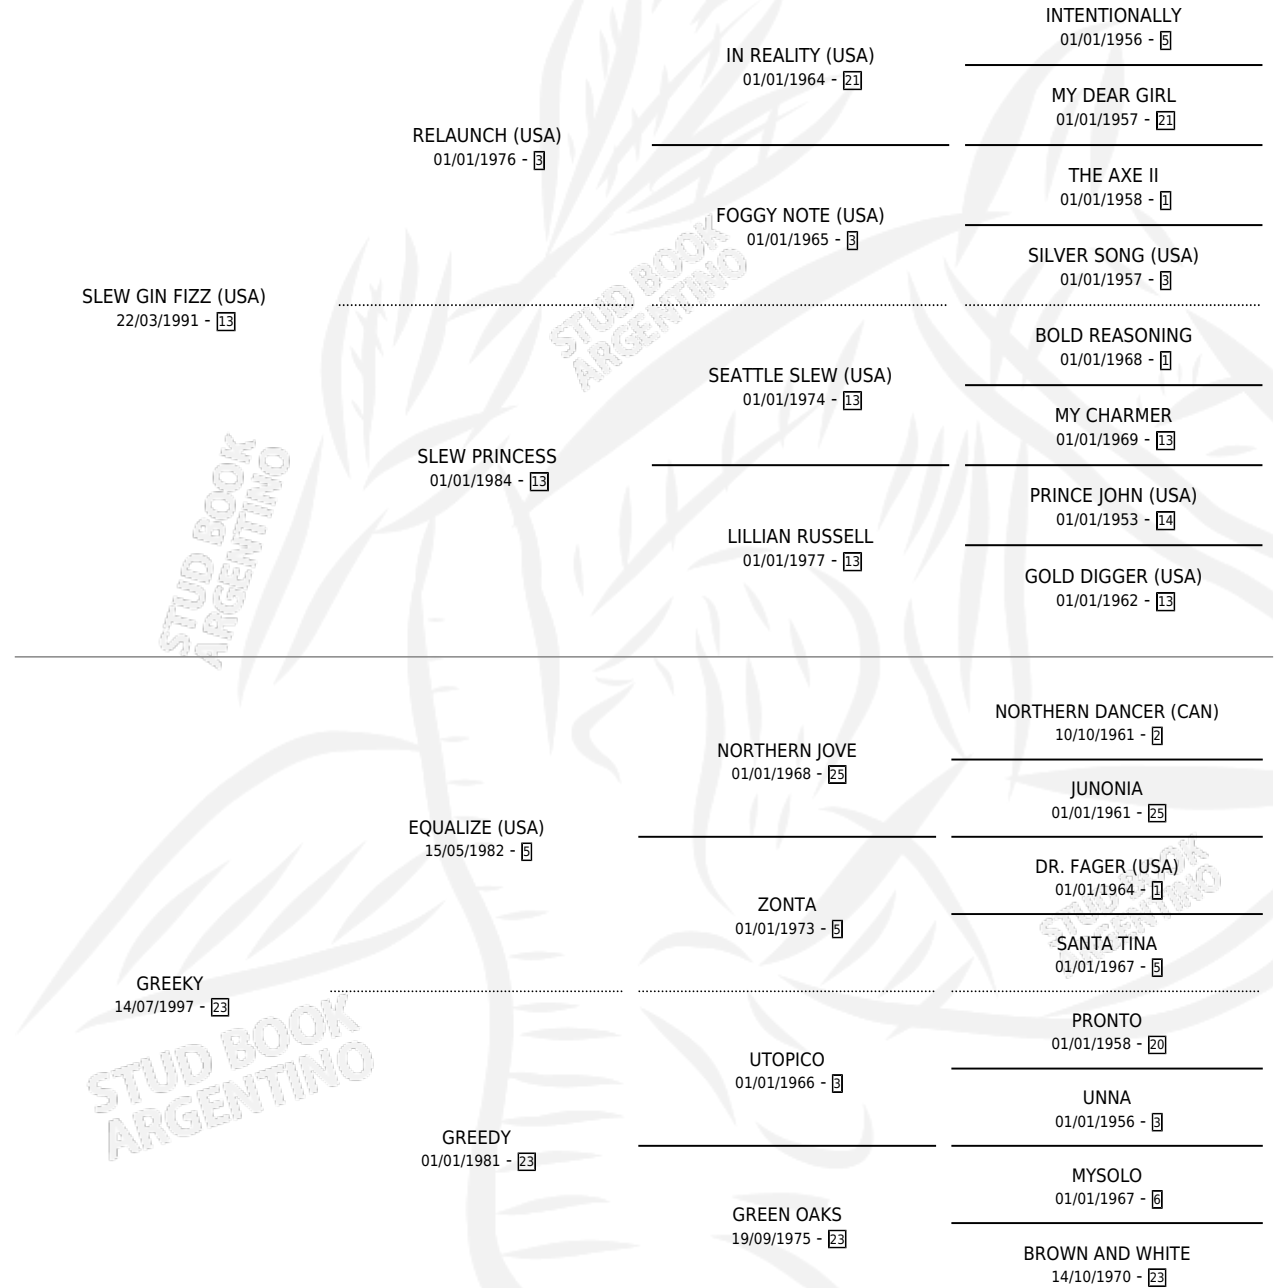

LA TOMEÑA

por SLEW GIN FIZZ (USA) y GREEKY por EQUALIZE (USA)

Argentina · Hembra · Tordillo · SP · 07/10/2004
Familia 23-a · Volumen 38

ESTADO

TIPIFICACIÓN SANGUÍNEA	✓
TIPIFICACIÓN POR ADN	✓
PASAPORTE	X
IDENTIFICACIÓN POR MICROCHIP	X
REPRODUCTOR	✓

Lugar de nacimiento: El Paraiso

Criador: Abolengo

~

HIJOS

	MACHOS	HEMBRAS
11 NACIERON	5	6
8 CORRIERON	3	5
5 GANARON	2	3
0 GANADORES CL	0 GANADORES GR	0 GANADORES G1

PEDIGREE

CAMPAÑA

Solo carreras oficiales de Argentina