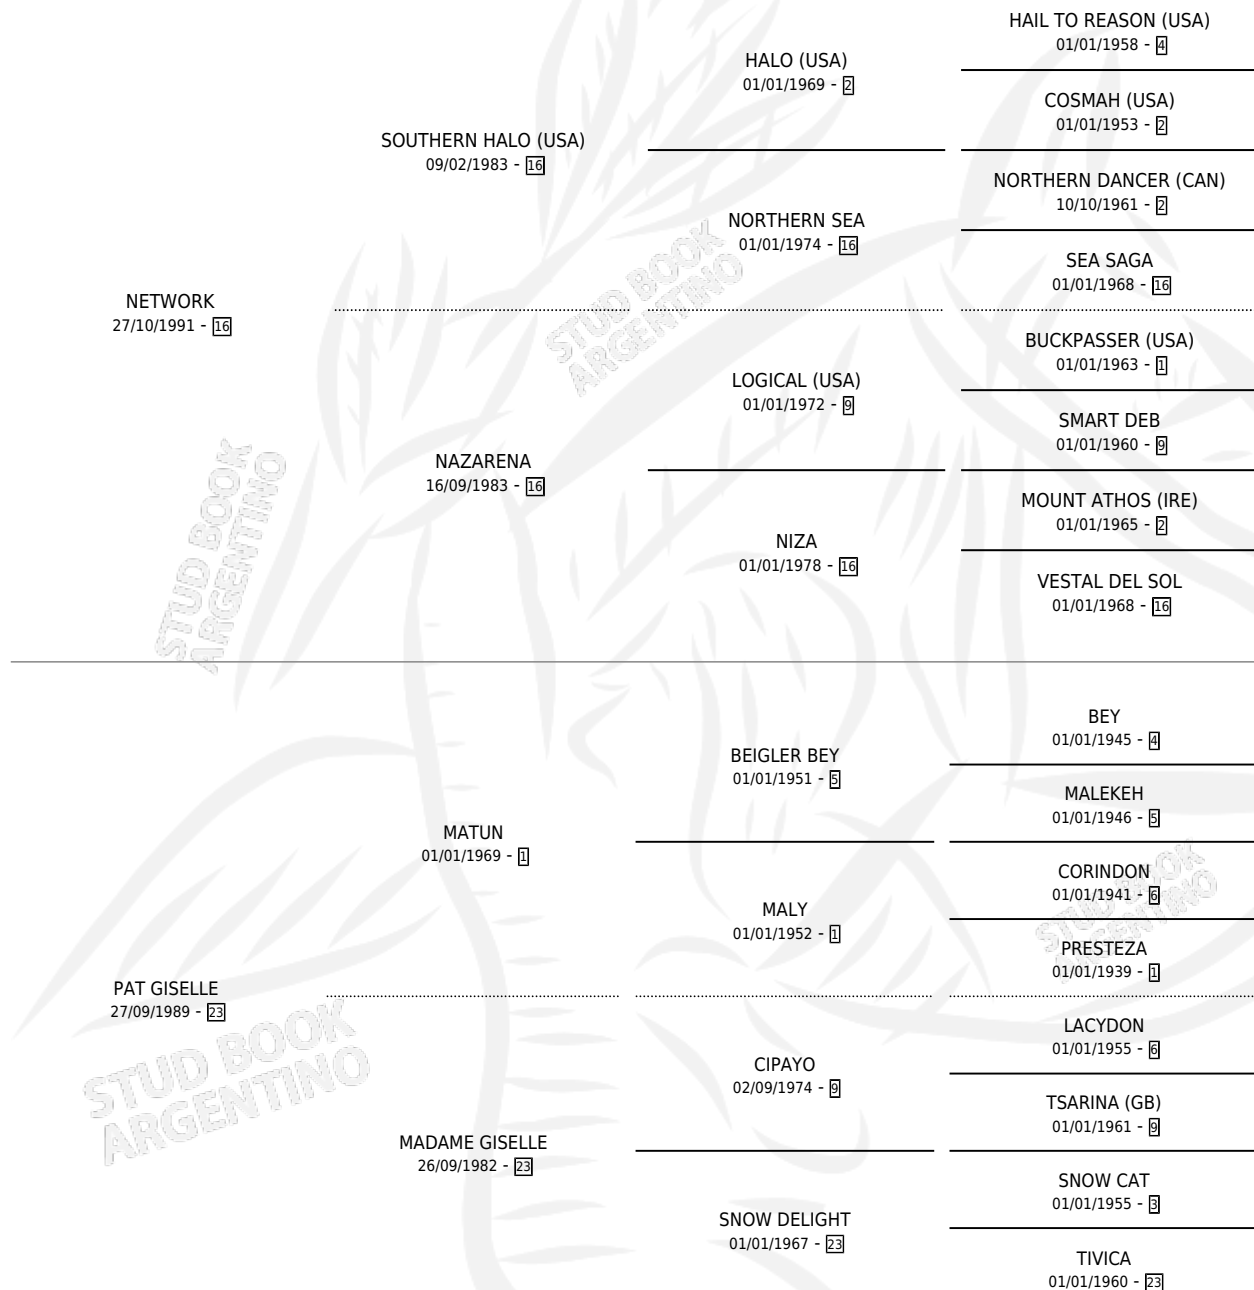

LEGENDARIA NET

por NETWORK y PAT GISELLE por MATUN

Argentina · Hembra · Zaino Colorado · SP · 12/10/2004
Familia 23-a · Volumen 38

ESTADO

TIPIFICACIÓN SANGUÍNEA	X
TIPIFICACIÓN POR ADN	✓
PASAPORTE	X
IDENTIFICACIÓN POR MICROCHIP	X
REPRODUCTOR	✓

Lugar de nacimiento: Don Goyo

Criador: Forgues Luis Gustavo

PEDIGREE

CAMPAÑA

Solo carreras oficiales de Argentina

POR EDAD

EDAD	CC	1°	2°	3°	4°	5°	NP	CLC	CLG	CLCG1	CLGG1	IMPORTE	GANANCIA / CC
4 AÑOS	4	0	0	0	0	0	4	0	0	0	0	\$0	\$0
5 AÑOS	8	0	0	0	0	0	8	0	0	0	0	\$0	\$0
TOTALES	12	0	0	0	0	0	12	0	0	0	0	\$0	\$0
%		0.0%	0.0%	0.0%	0.0%	0.0%	100%	0.0%	0.0%	0.0%	0.0%		