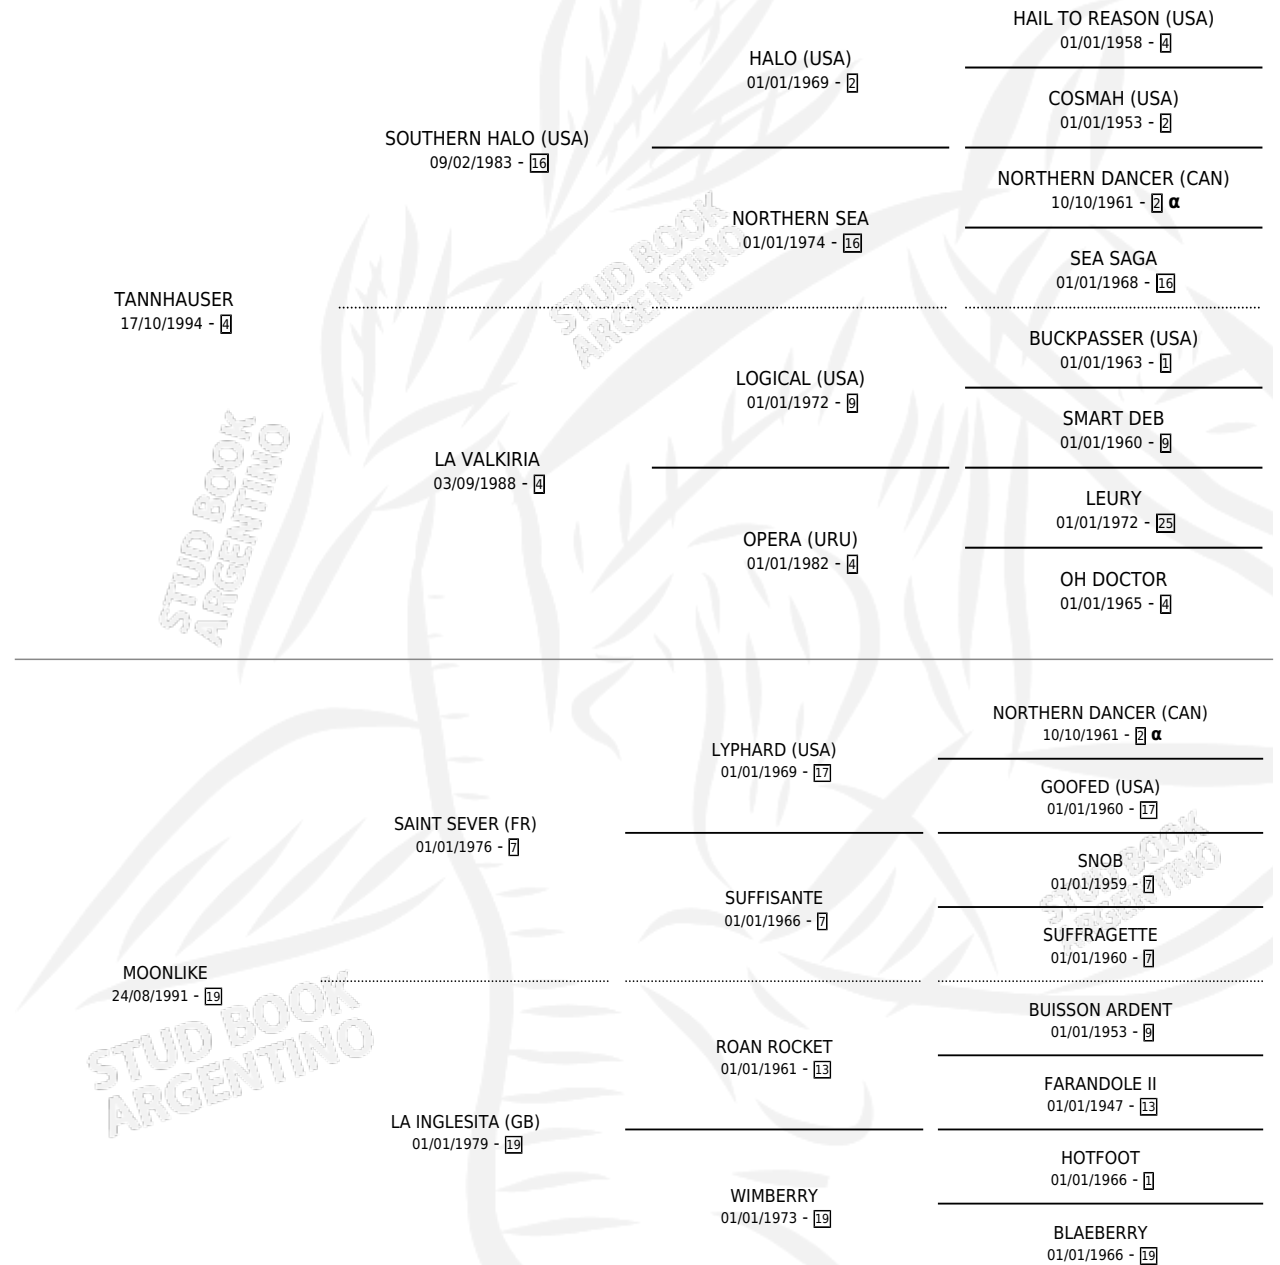

TANN MOON

por TANNHAUSER y MOONLIKE por SAINT SEVER (FR)

Argentina · Macho · Zaino · SP · 14/10/2004
Familia 19-b · Volumen 38

ESTADO

TIPIFICACIÓN SANGUÍNEA	X
TIPIFICACIÓN POR ADN	X
PASAPORTE	X
IDENTIFICACIÓN POR MICROCHIP	X
REPRODUCTOR	X

Lugar de nacimiento: Don Goyo

Criador: Forgues Luis Gustavo

PEDIGREE

INBREEDING : α

TANN MOON

Datos oficiales del Stud Book Argentino

Documento generado el 03/05/2026

studbook.org.ar