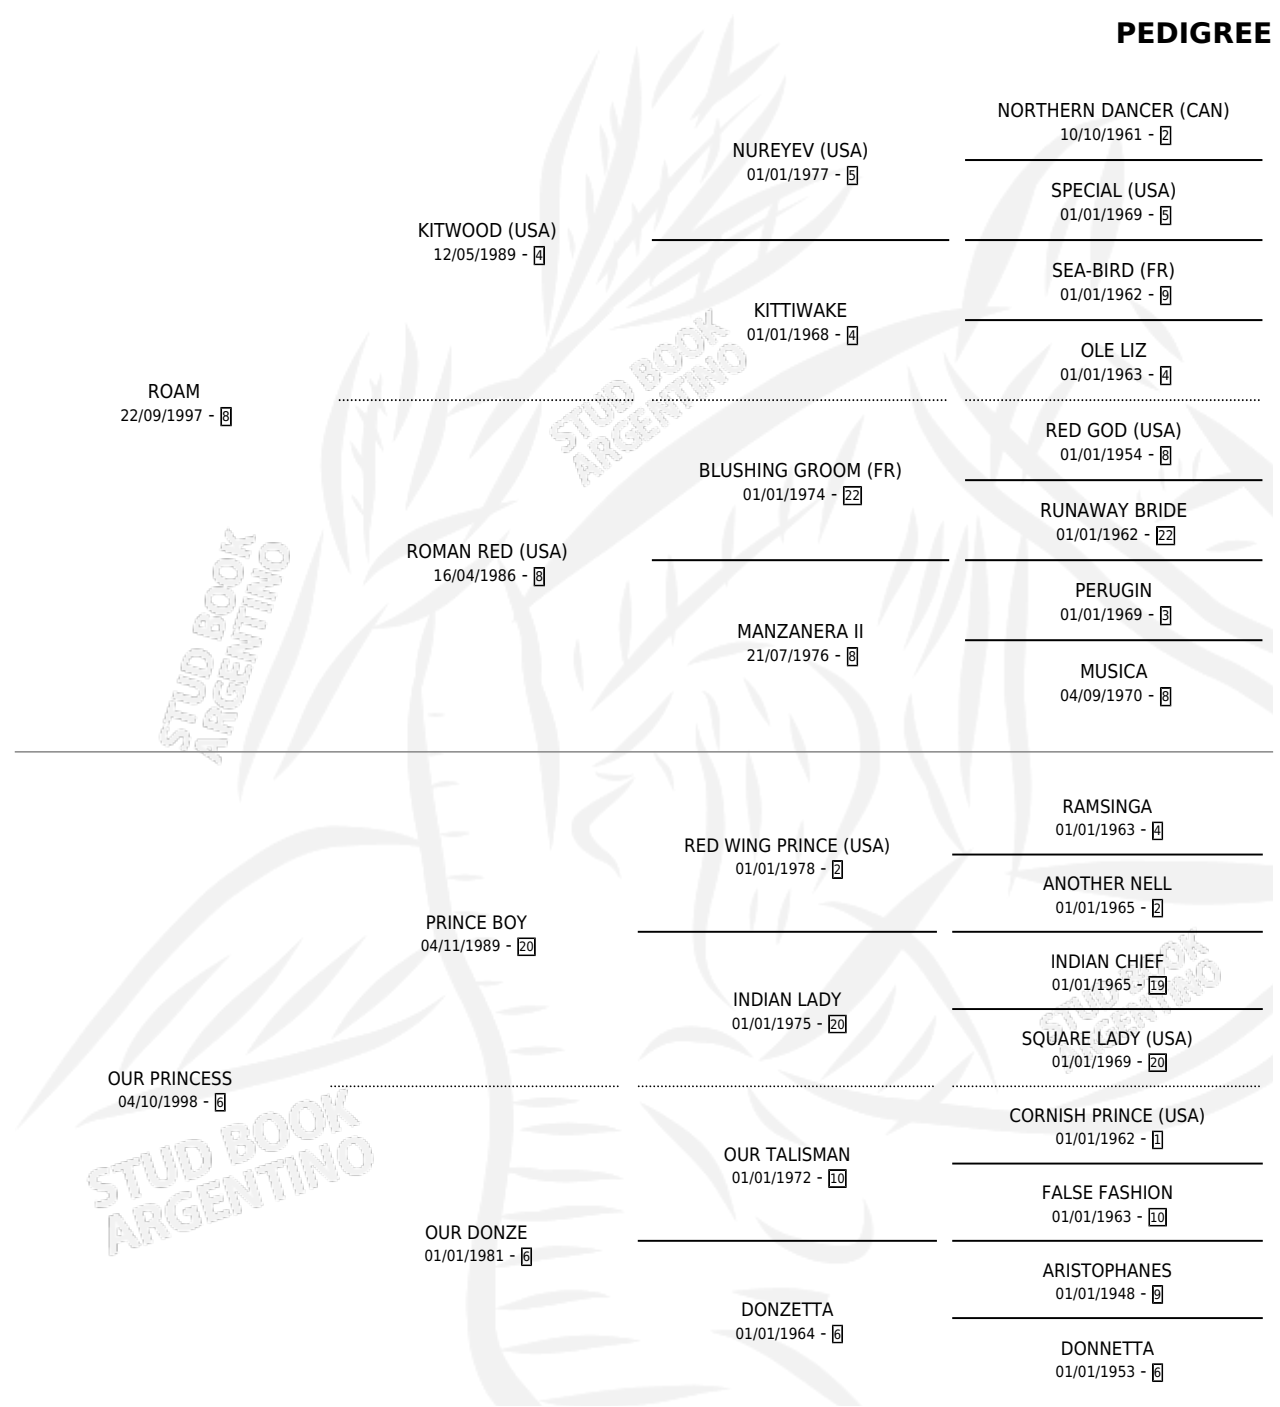

OUR TOMASA

por ROAM y OUR PRINCESS por PRINCE BOY

Argentina · Hembra · Zaino · SP · 23/10/2004
Familia 6-a · Volumen 38

ESTADO

TIPIFICACIÓN SANGUÍNEA	✓
TIPIFICACIÓN POR ADN	✓
PASAPORTE	✓
IDENTIFICACIÓN POR MICROCHIP	X
REPRODUCTOR	X

Lugar de nacimiento: America

Criador: Sin dato

PEDIGREE