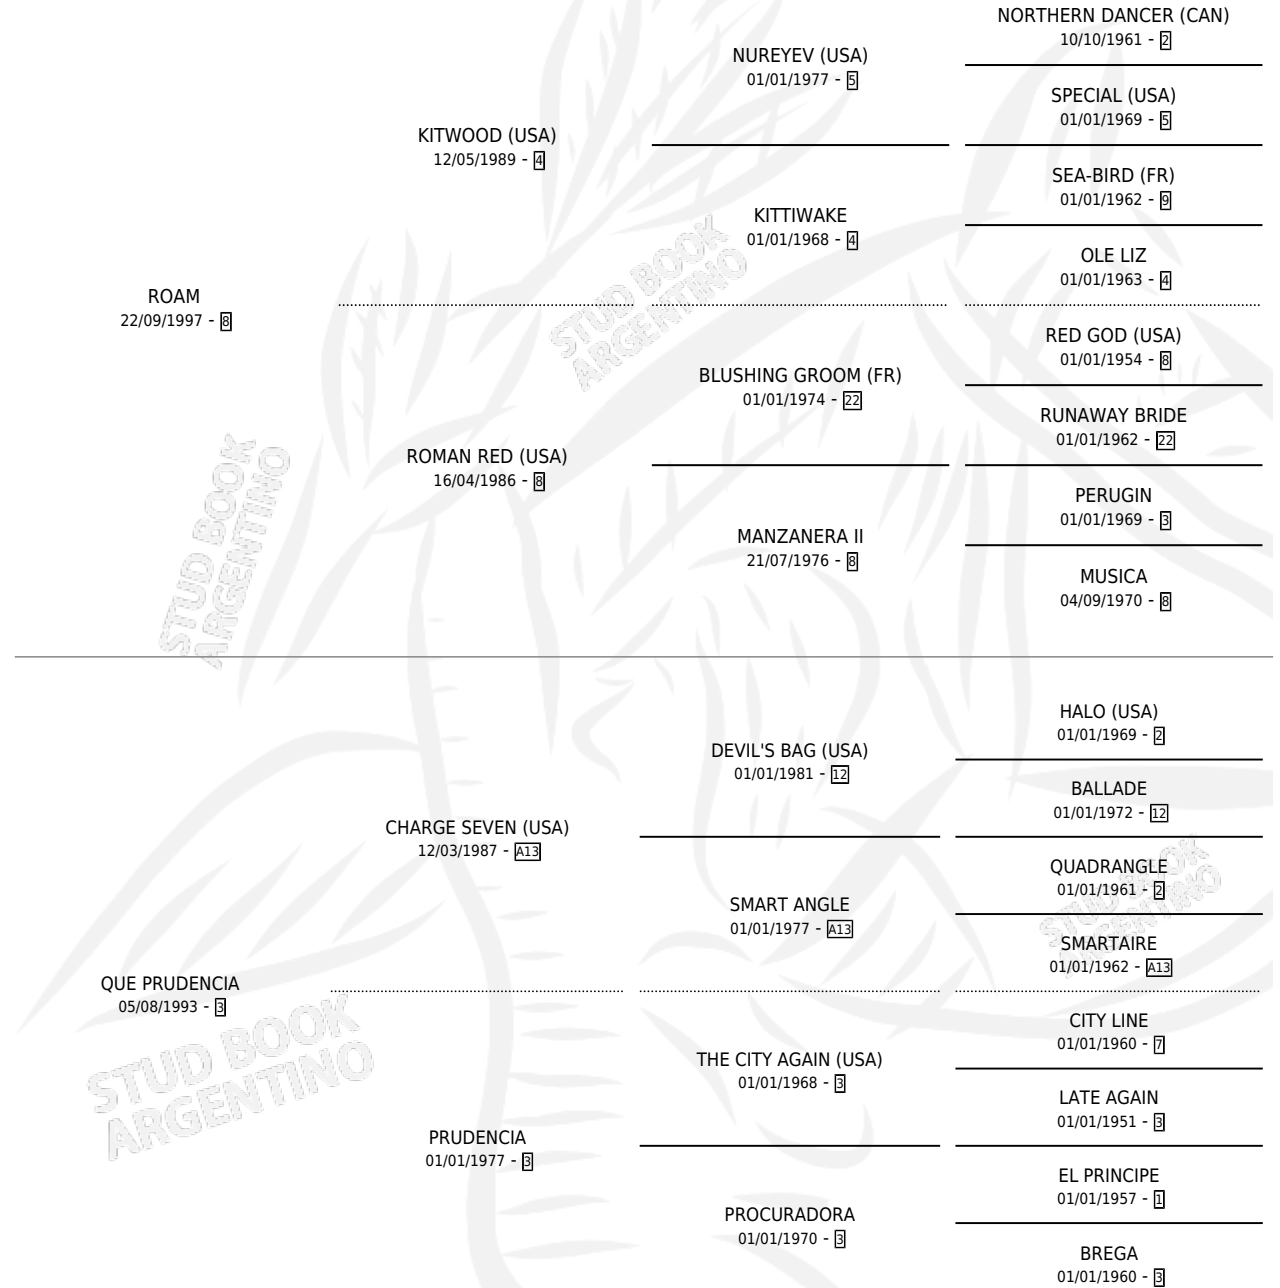

MIGUELASA

por ROAM y QUE PRUDENCIA por CHARGE SEVEN (USA)

Argentina · Hembra · Zaino Doradillo · SP · 23/10/2004
Familia 3-e · Volumen 38

ESTADO

TIPIFICACIÓN SANGUÍNEA	✓
TIPIFICACIÓN POR ADN	✓
PASAPORTE	X
IDENTIFICACIÓN POR MICROCHIP	X
REPRODUCTOR	X

Lugar de nacimiento: America

Criador: Sin dato

PEDIGREE