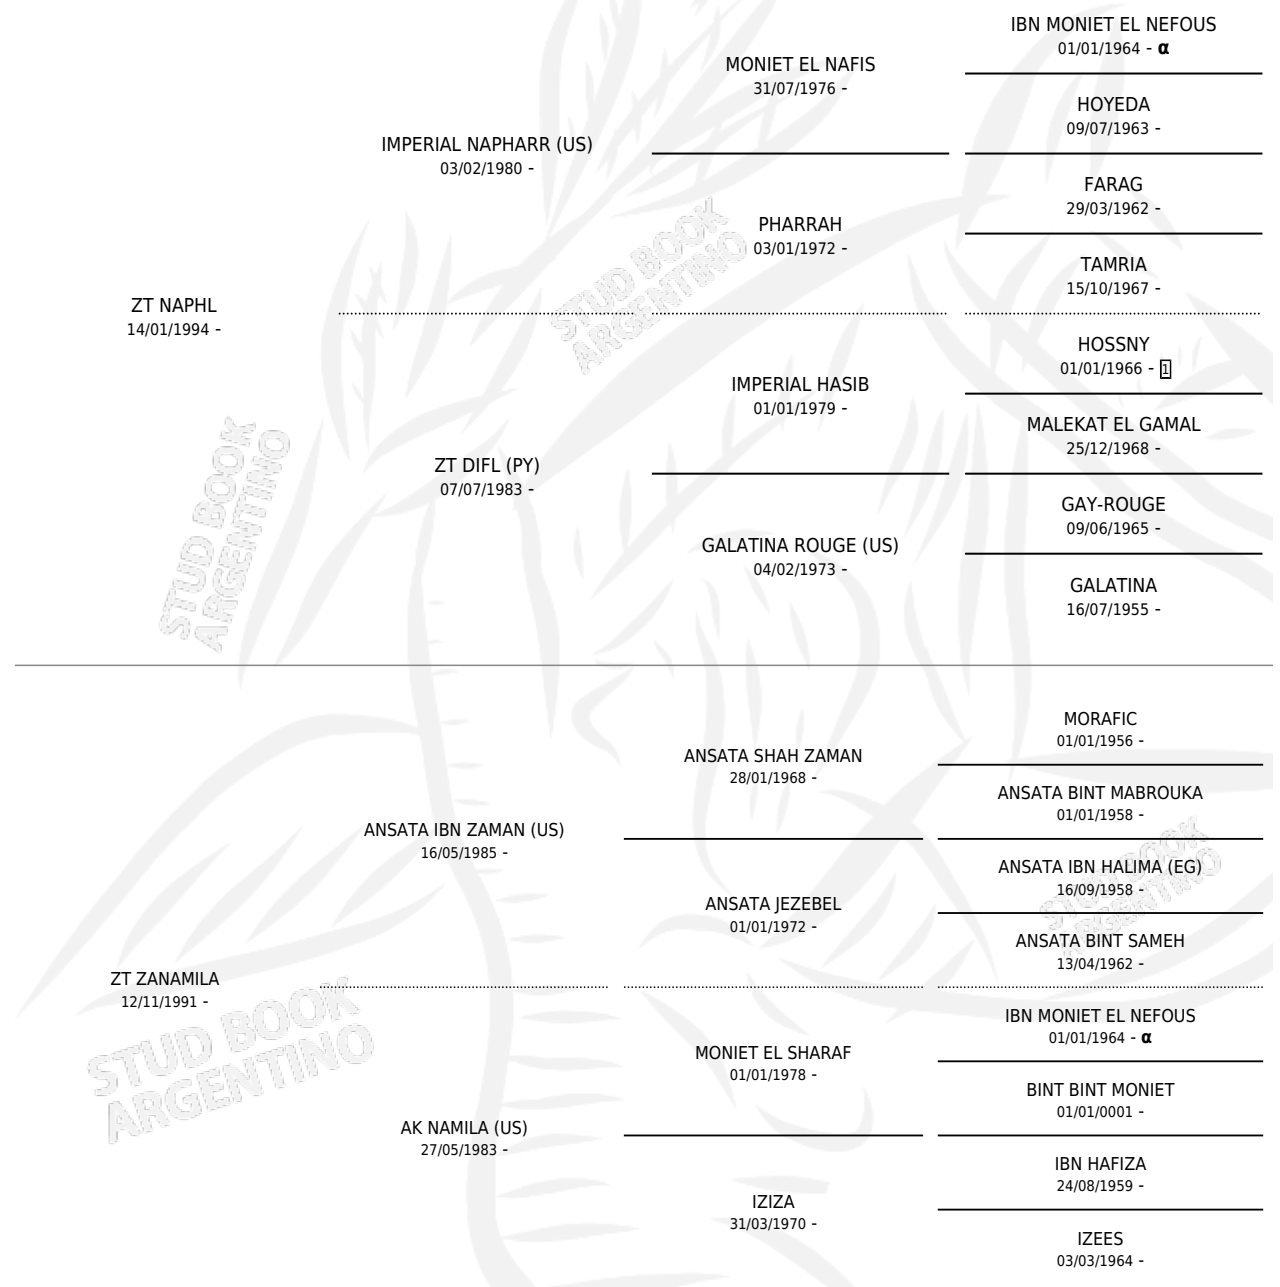

LM SPEEDY

por ZT NAPHL y ZT ZANAMILA por ANSATA IBN ZAMAN (US)

Argentina · Macho · Alazan · AP · 09/11/2004
Familia · Volumen 38

ESTADO

TIPIFICACIÓN SANGUÍNEA	X
TIPIFICACIÓN POR ADN	X
PASAPORTE	X
IDENTIFICACIÓN POR MICROCHIP	X
REPRODUCTOR	X

Lugar de nacimiento: La Matera
Criador: Sin dato

PEDIGREE

INBREEDING : α