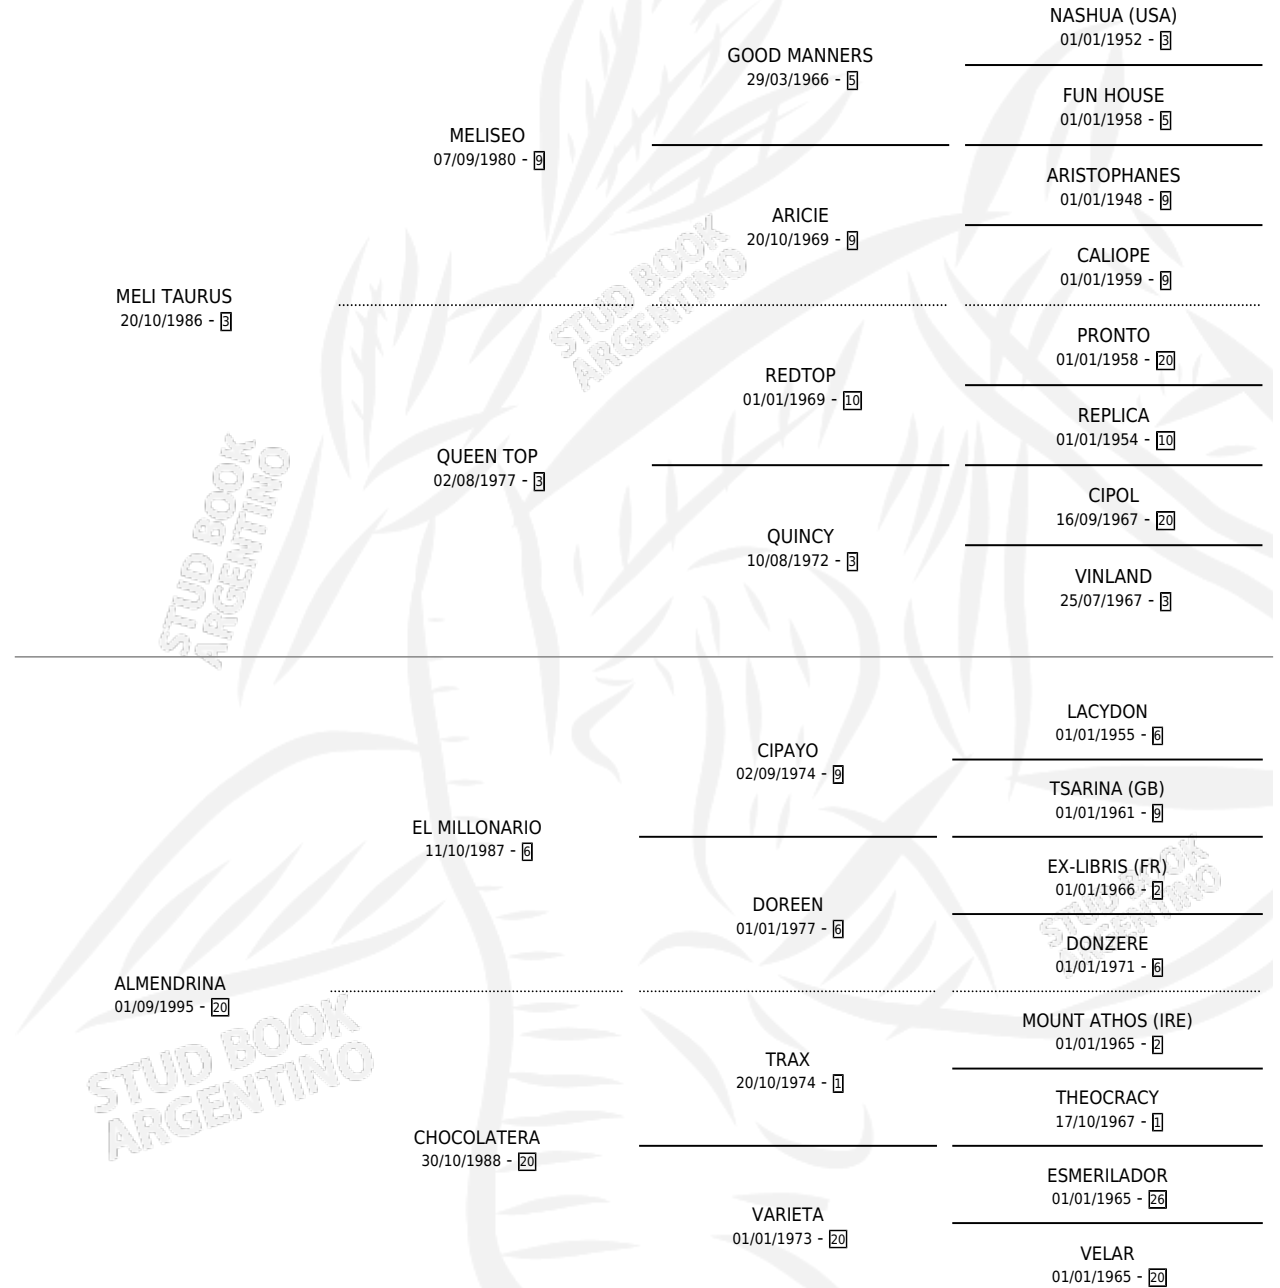

ALMENDRA TAURA

por MELI TAURUS y ALMENDRINA por EL MILLONARIO

Argentina · Hembra · Alazan · SP · 10/10/2004
Familia 20 · Volumen 38

ESTADO

TIPIFICACIÓN SANGUÍNEA	✓
TIPIFICACIÓN POR ADN	✓
PASAPORTE	X
IDENTIFICACIÓN POR MICROCHIP	X
REPRODUCTOR	X

Lugar de nacimiento: El Chichino

Criador: Castaño Carlos Orlando

PEDIGREE

CAMPAÑA

Solo carreras oficiales de Argentina

POR EDAD

EDAD	CC	1°	2°	3°	4°	5°	NP	CLC	CLG	CLCG1	CLGG1	IMPORTE	GANANCIA / CC
3 AÑOS	1	0	0	0	0	0	1	0	0	0	0	\$0	\$0
4 AÑOS	7	1	0	1	0	1	4	0	0	0	0	\$28,650	\$4,093
TOTALES	8	1	0	1	0	1	5	0	0	0	0	\$28,650	\$3,581
%		12.5%	0.0%	12.5%	0.0%	12.5%	62.5%	0.0%	0.0%	0.0%	0.0%		