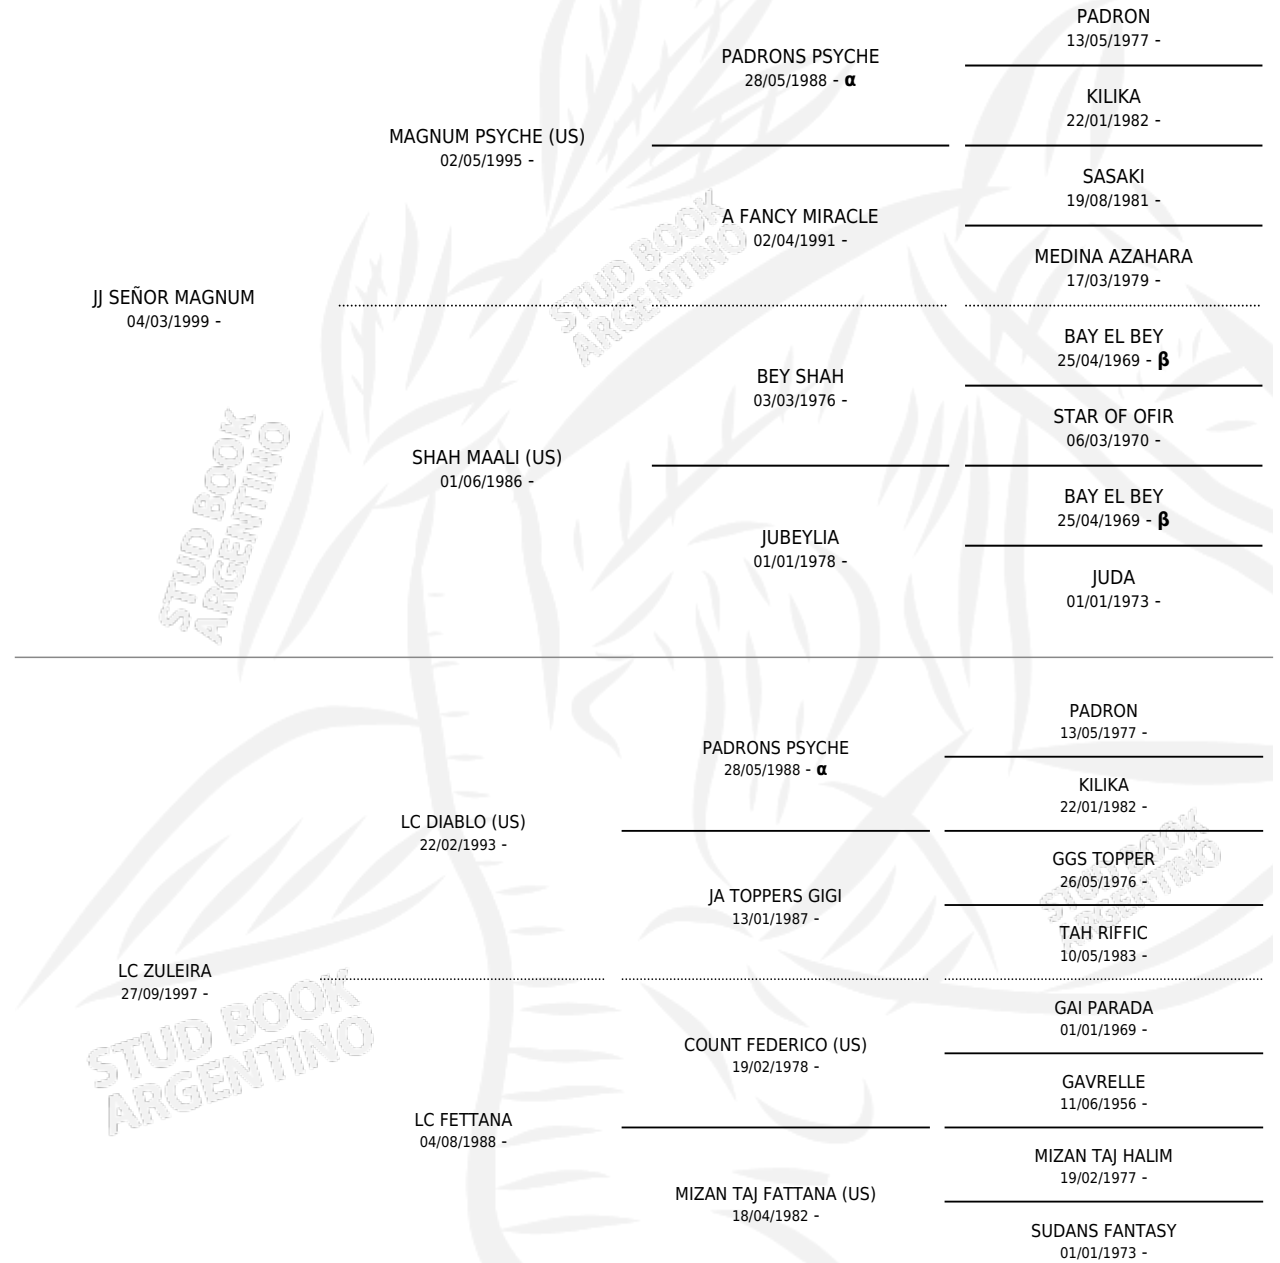

## ESTADO

TIPIFICACIÓN SANGUÍNEA	X
TIPIFICACIÓN POR ADN	X
PASAPORTE	X
IDENTIFICACIÓN POR MICROCHIP	X
REPRODUCTOR	X

**Lugar de nacimiento:** Zañartu

**Criador:** Zañartu

## PEDIGREE

INBREEDING :  $\alpha, \beta$