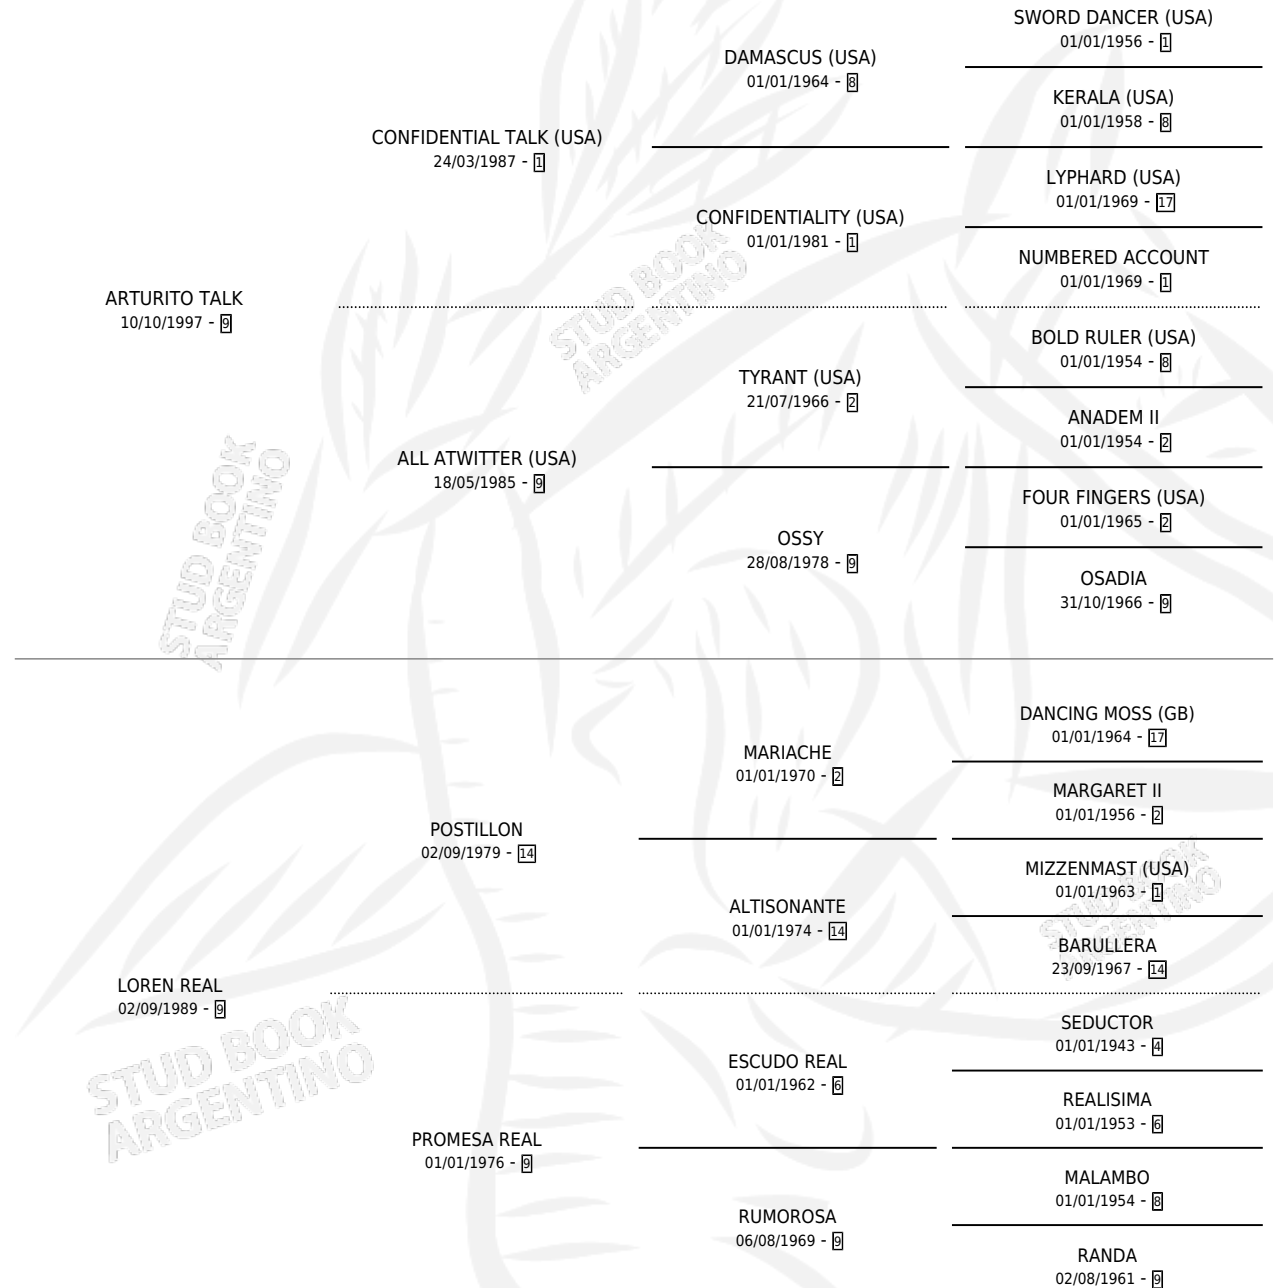

DISPARADO ART

por ARTURITO TALK y LOREN REAL por POSTILLON

Argentina · Macho · Alazan · SP · 02/11/2004
Familia 9-g · Volumen 38

ESTADO

TIPIFICACIÓN SANGUÍNEA	X
TIPIFICACIÓN POR ADN	✓
PASAPORTE	X
IDENTIFICACIÓN POR MICROCHIP	X
REPRODUCTOR	X

Lugar de nacimiento: Caonabo

Criador: Sin dato

PEDIGREE

CAMPAÑA

Solo carreras oficiales de Argentina

POR EDAD

EDAD	CC	1°	2°	3°	4°	5°	NP	CLC	CLG	CLCG1	CLGG1	IMPORTE	GANANCIA / CC
4 AÑOS	3	0	0	0	0	1	2	0	0	0	0	\$1,300	\$433
5 AÑOS	5	1	0	0	2	0	2	0	0	0	0	\$18,000	\$3,600
TOTALES	8	1	0	0	2	1	4	0	0	0	0	\$19,300	\$2,413
%		12.5%	0.0%	0.0%	25.0%	12.5%	50.0%	0.0%	0.0%	0.0%	0.0%		

Ganador en San Isidro - \$19,300, a los 5 años.

POR DISTANCIA

HIPODROMO	CC	1°	2°	3°	4°	5°	NP	CLC	CLG	CLCG1	CLGG1	IMPORTE
ROSARIO	1	0	0	0	1	0	0	0	0	0	0	\$600
1000 MTS	1	0	0	0	1	0	0	0	0	0	0	\$600
SAN ISIDRO	4	1	0	0	0	0	3	0	0	0	0	\$16,000
1100 MTS	2	0	0	0	0	0	2	0	0	0	0	\$0
1200 MTS	2	1	0	0	0	0	1	0	0	0	0	\$16,000
LA PLATA	1	0	0	0	1	0	0	0	0	0	0	\$1,400
1000 MTS	1	0	0	0	1	0	0	0	0	0	0	\$1,400
PALERMO	2	0	0	0	0	1	1	0	0	0	0	\$1,300
1000 MTS	2	0	0	0	0	1	1	0	0	0	0	\$1,300