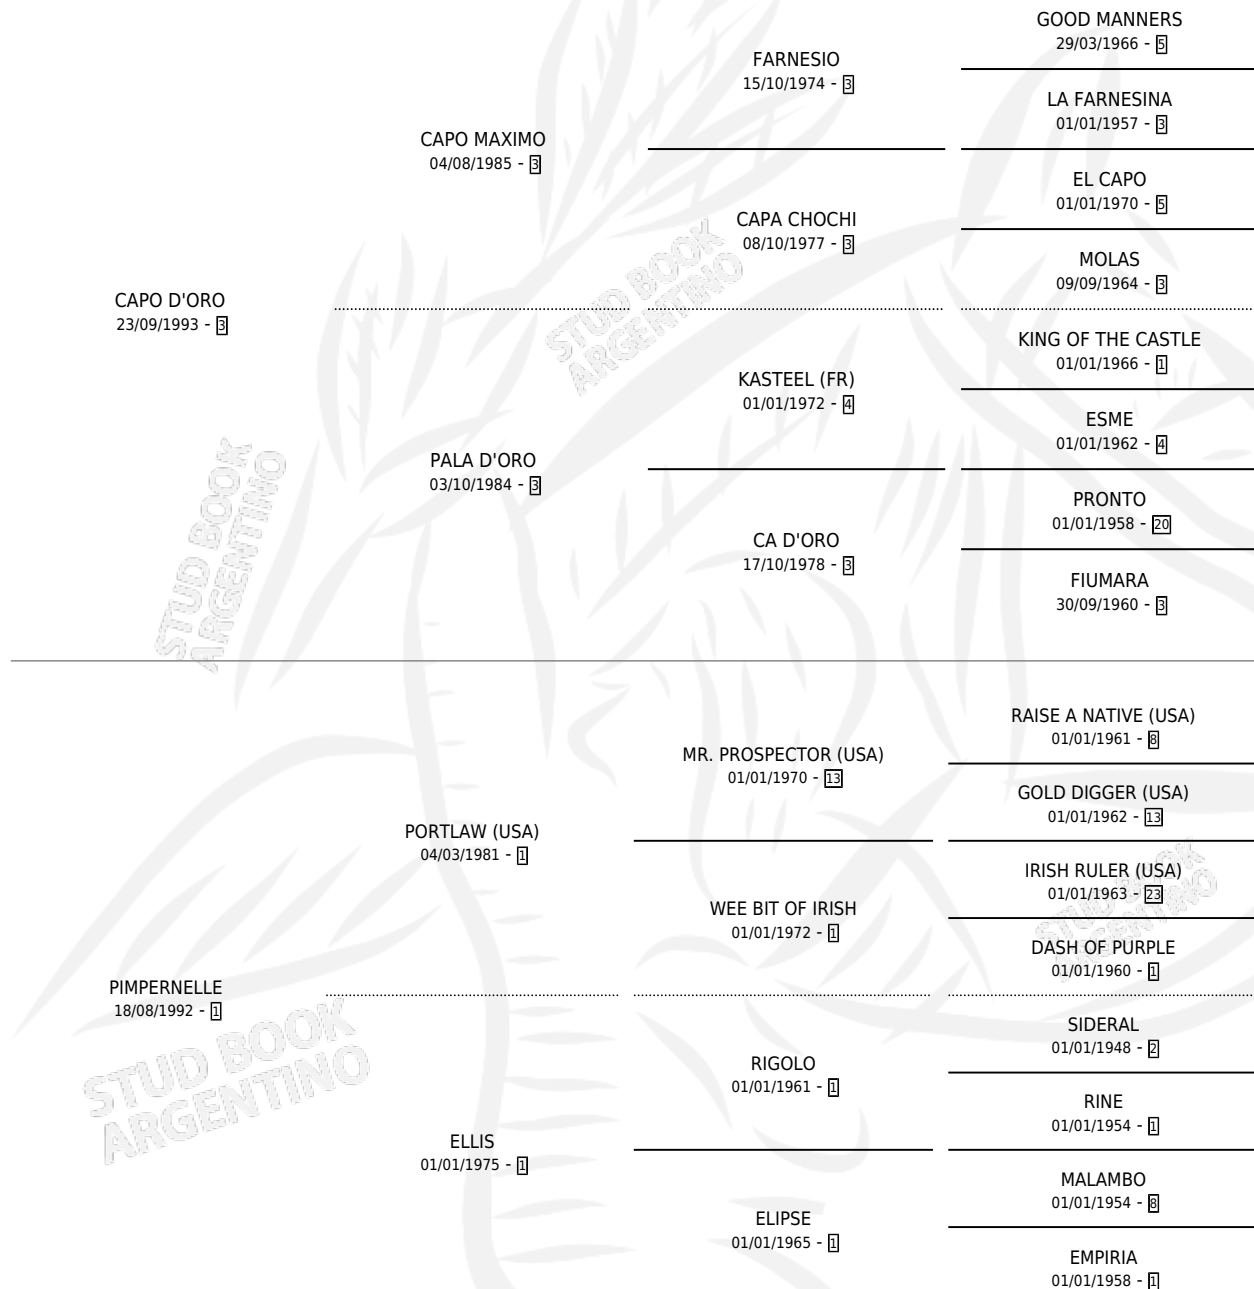

# MAXIA D'ORO

por CAPO D'ORO y PIMPERNELLE por PORTLAW (USA)

Argentina · Hembra · Zaino · SP · 09/10/2004  
Familia 1-j · Volumen 38

## ESTADO

TIPIFICACIÓN SANGUÍNEA	X
TIPIFICACIÓN POR ADN	✓
PASAPORTE	X
IDENTIFICACIÓN POR MICROCHIP	X
REPRODUCTOR	✓

**Lugar de nacimiento:** Saint Francis  
**Criador:** Rastelli Maria Andrea

~

## PEDIGREE

S

mientos 4 / Efectividad 66.67%

PADRILLO	PRODUCTO	CRIADOR	1ER SERVICIO	ÚLTIMO SERVICIO
DOMINGUERO PRO	LUCKY GOLD (M ZC, 15/11/2018)	GOLDBERG DANIEL HUGO	02/12/2017	04/12/2017
ALESSY BRANDY	MAXIMO (M Z, 04/11/2015)	GOLDBERG DANIEL HUGO	21/11/2014	23/11/2014
IXAL	ISTAMBUL (M Z, 10/11/2013)	GOLDBERG DANIEL HUGO	25/11/2012	25/11/2012
EL EXPRESIVO	∅		06/12/2010	06/12/2010
EL EXPRESIVO	MOONLIGHT EXPRESS (H Z, 07/10/2010)	RASTELLI MARIA ANDREA	11/10/2009	11/10/2009
EL EXPRESIVO	∅		14/11/2008	14/11/2008