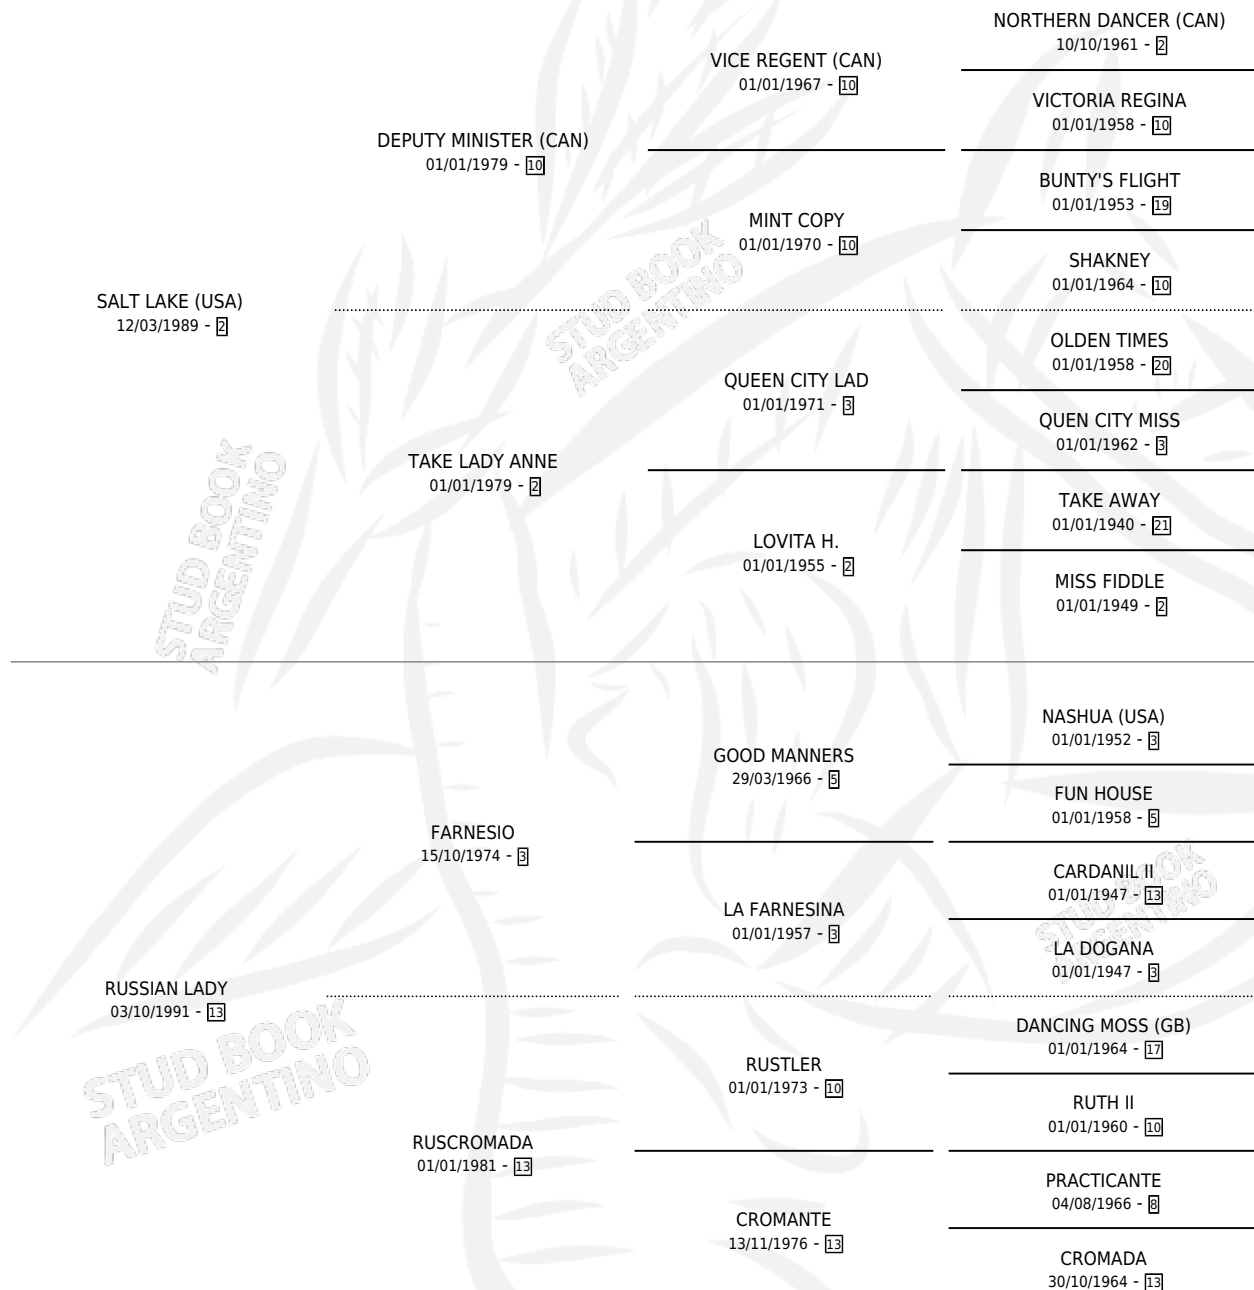

RUSSIAN RAY

por SALT LAKE (USA) y RUSSIAN LADY por FARNESIO

Argentina · Macho · Zaino Doradillo · SP · 07/11/2004
Familia 13-e · Volumen 38

ESTADO

TIPIFICACIÓN SANGUÍNEA	X
TIPIFICACIÓN POR ADN	✓
PASAPORTE	X
IDENTIFICACIÓN POR MICROCHIP	X
REPRODUCTOR	✓

Lugar de nacimiento: Avourneen

Criador: Avourneen

~

HIJOS

	MACHOS	HEMBRAS
34 NACIERON	20	14
12 CORRIERON	10	2
6 GANARON	6	0
0 GANADORES CL	0 GANADORES GR	0 GANADORES G1

PEDIGREE