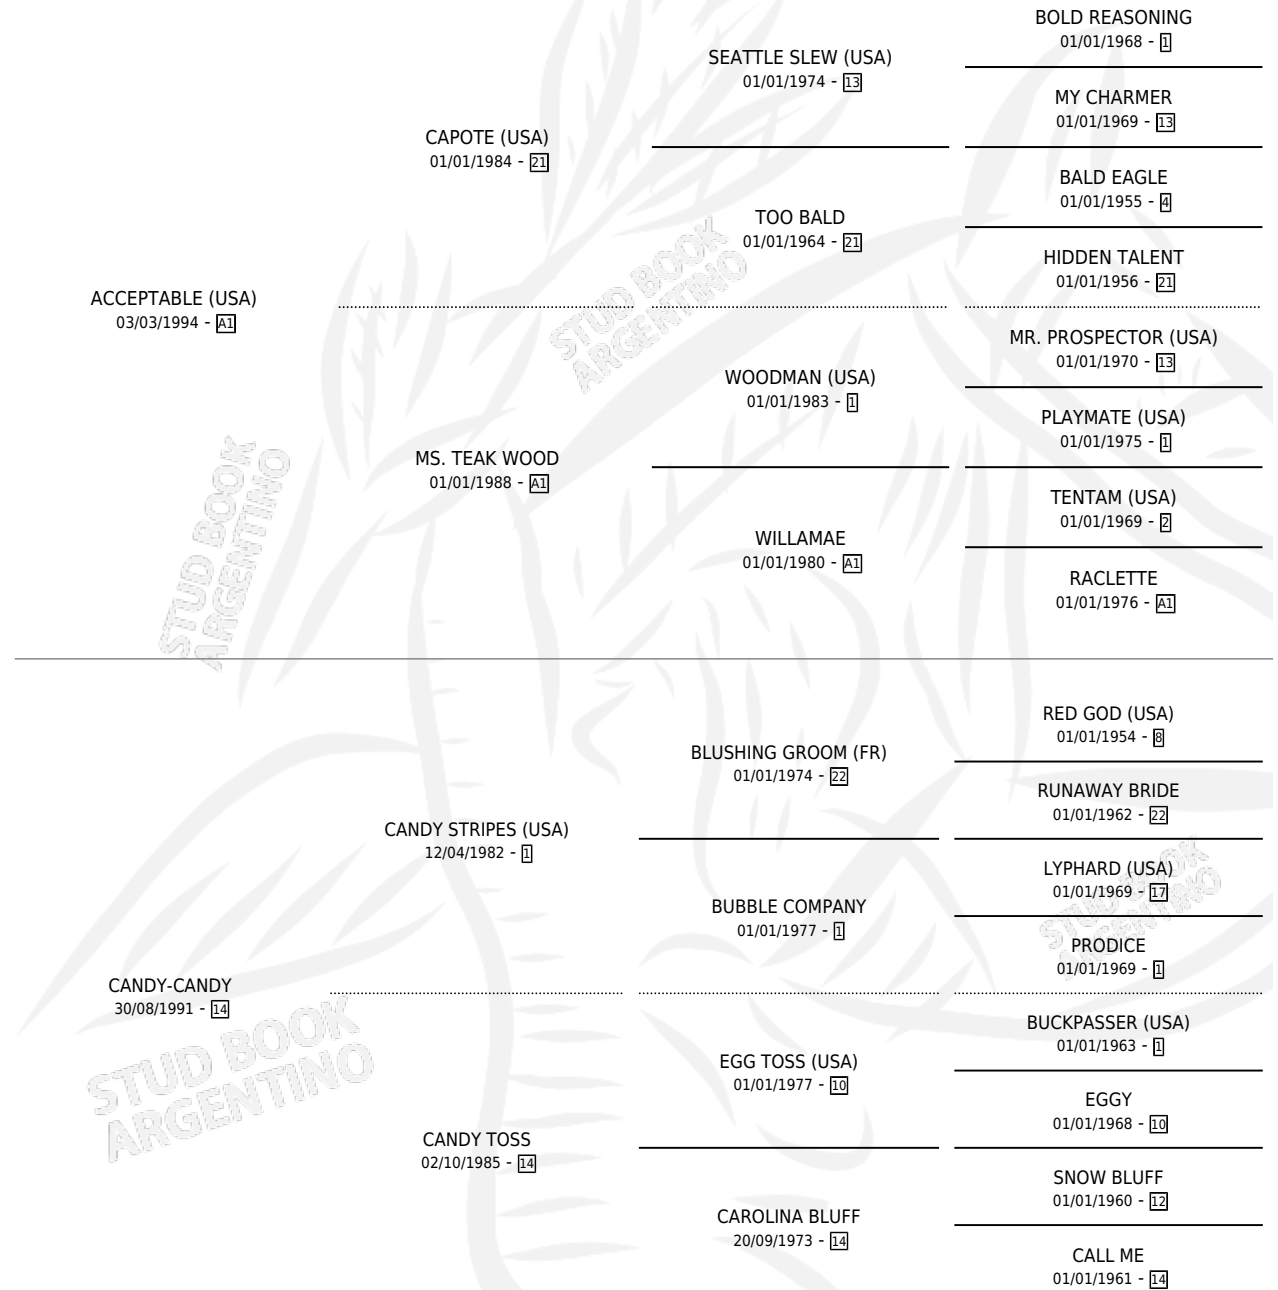

CELTIC DANCE

por **ACCEPTABLE (USA)** y **CANDY-CANDY** por **CANDY STRIPES (USA)**

Argentina · Macho · Zaino · SP · 15/11/2004
Familia 14 · Volumen 38

ESTADO

TIPIFICACIÓN SANGUÍNEA	X
TIPIFICACIÓN POR ADN	✓
PASAPORTE	X
IDENTIFICACIÓN POR MICROCHIP	X
REPRODUCTOR	X

Lugar de nacimiento: Avourneen
Criador: Avourneen

PEDIGREE